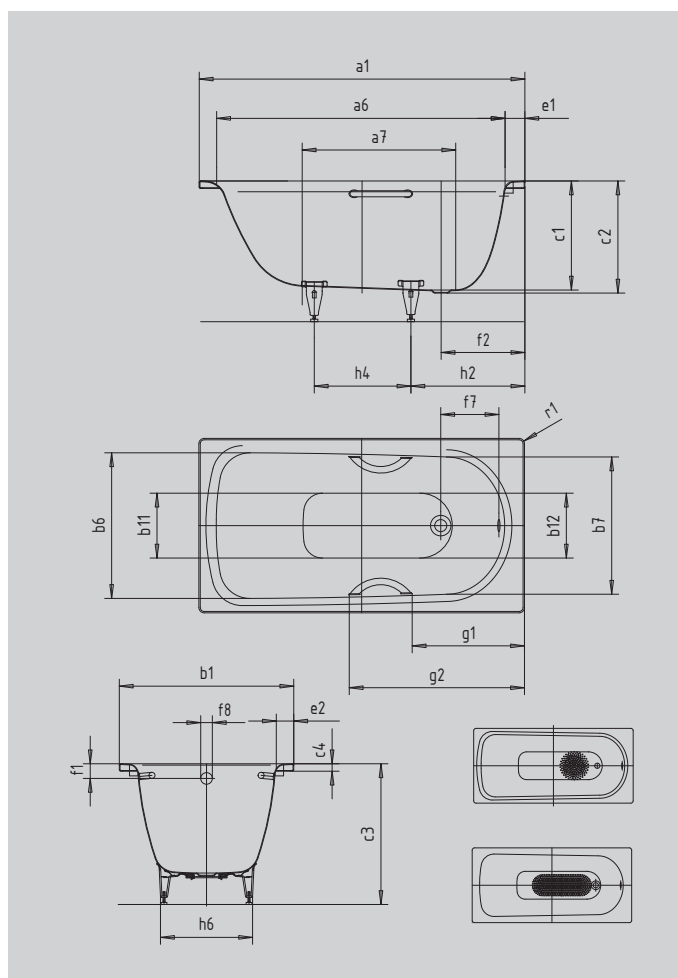

SANIFORM PLUS

SANIFORM PLUS STAR

- одноместная ванна со сливом в области ног
- классическая модель с четырьмя углами
- доступна с ручками
- из сталь-эмали KALDEWEI

Примерный вид

Модель		336
Внешняя длина	a_1	1700 мм
Внутренняя длина (вверху)	a_6	1530 мм
Внутренняя длина (внизу)	a_7	1150 мм
Внешняя ширина	b_1	750 мм
Внутренняя ширина (вверху)	$b_6; b_7$	600; 580 мм
Внутренняя ширина (внизу)	$b_{11}; b_{12}$	440; 400 мм
Внутренняя глубина	c_1	400 мм
Глубина, вкл. отверстие слива	c_2	410 мм
Высота с ножками	c_3	545 - 560 мм
Высота края	c_4	32 мм
Ширина края (сторона ног);(продольная сторона)	$e_1; e_2$	70; 75 мм
Расстояние от верхнего края до центра переливного отверстия	f_1	63 мм
Расстояние от края ванны до центра сливного отверстия	f_2	310 мм
Расстояние от середины отверстия слива до середины отверстия перелива	f_7	218 мм
Диаметр переливного отверстия	f_8	Ø 52 мм
Диаметр сливного отверстия	f_9	Ø 52 мм
Расстояние от края ванны (сторона ног) до начала поручня	g_1	634 мм
Расстояние от края ванны (сторона ног) до конца поручня	g_2	909 мм
Расстояние от края ванны (сторона ног) до центра основания	h_2	445 мм
Расстояние между ножками	h_4	750 мм
Ширина основания, макс.	h_6	430 мм
Внешний радиус	r_1	8 мм
Полезный объем		123 л
Вес нетто		49 кг
Антислип, диаметр		Ø 288 мм
Полный антислип		900 x 300 мм