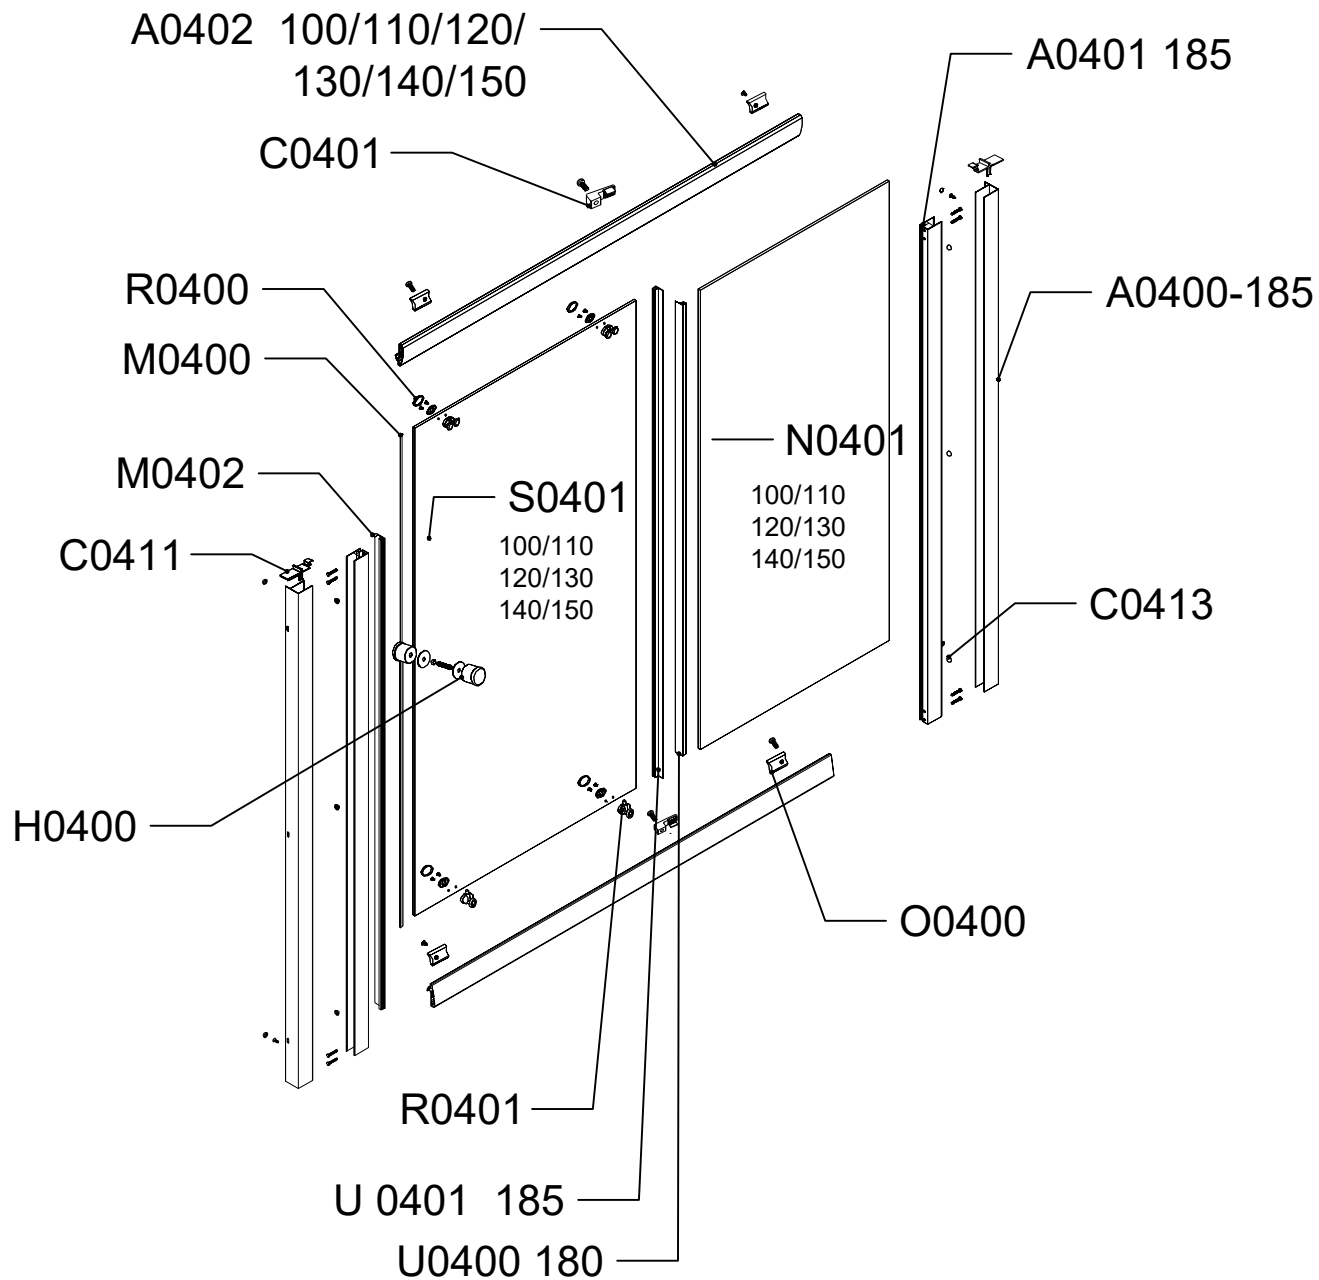

CL 12

Арт.	Фото	Описание	Шт.
S0401		Дверца	1
N0400		Стационарное стекло	1
A0400		Профиль пристенный	2
C0413		Заглушка	6
A0401		Профиль	2
M0400		Магнитный уплотнитель	1
M0402		Магнит на профиль	1
U0401		Уплотнитель дверцы	1
U0400		Уплотнитель стационара	1
R0400		Ролик верхний	4
R0401		Ролик нижний	4
H0400		Ручка	2
C0411		Заглушка профиля	2
O0400		Ограничитель	4
C0401		Заглушка	2
A0402		Основа	2