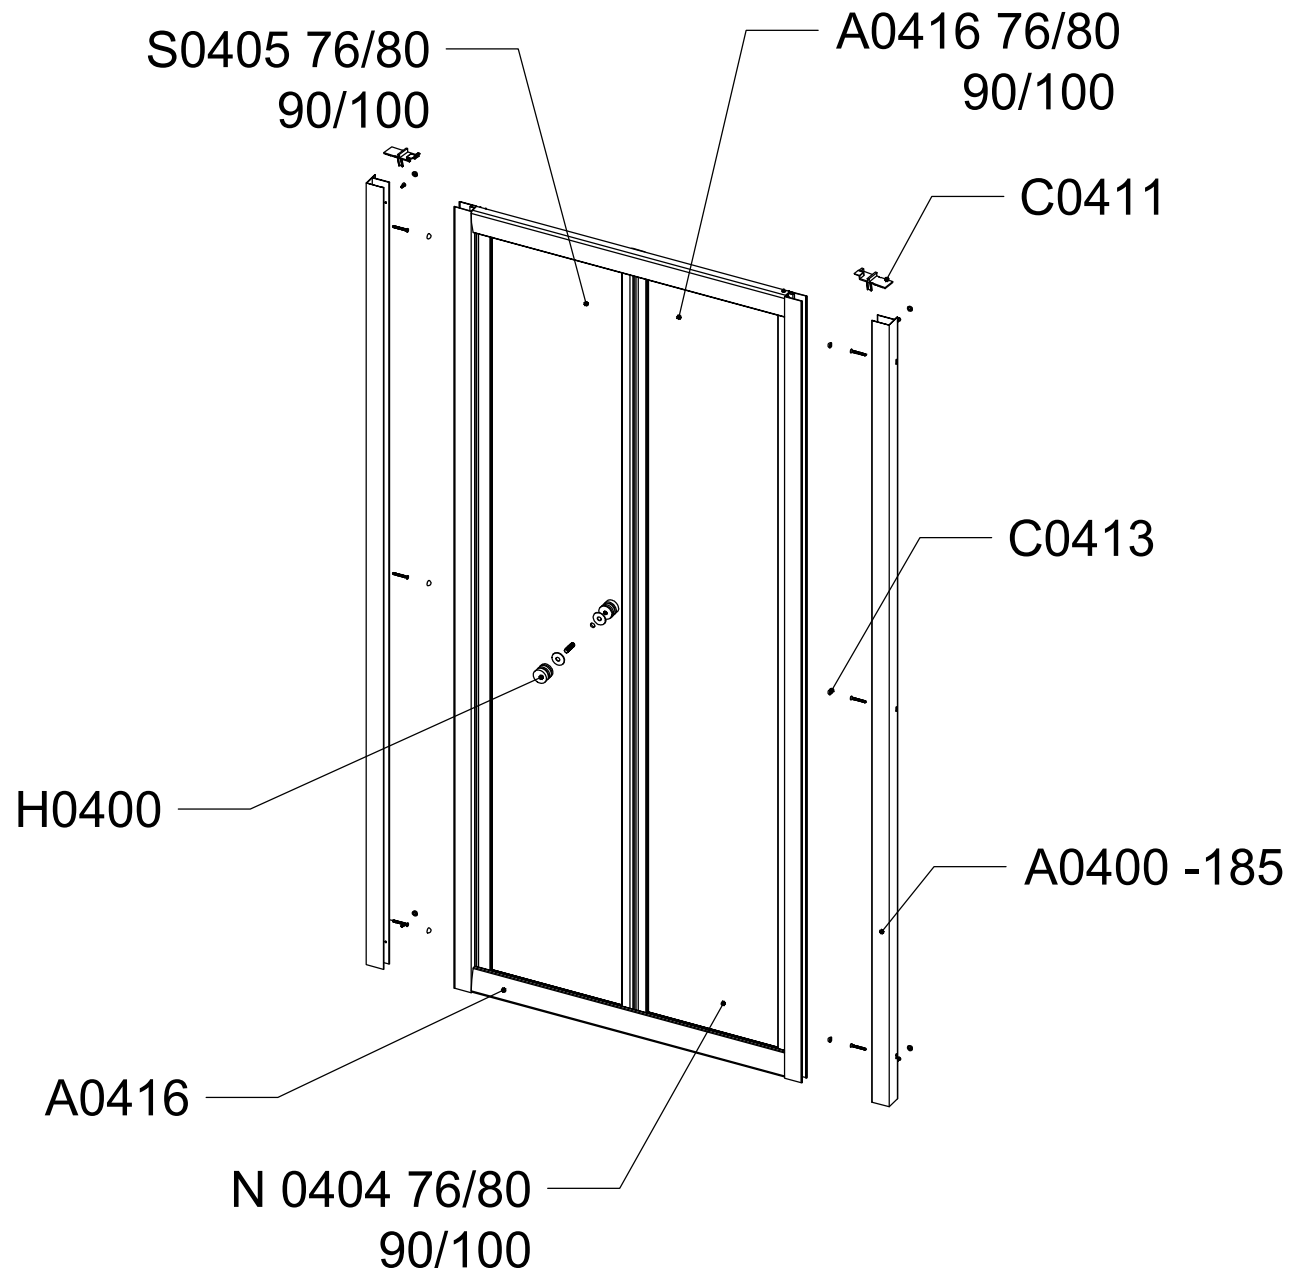

CL 21

Арт.	Фото	Описание	Шт.
S0405		Дверца	1
N0404		Стац. стекло	1
A0416		Профиль	2
A0400		Профиль пристенный	2
C0413		Заглушка	6
H0400		Ручка	1
C0411		Заглушка профиля	2