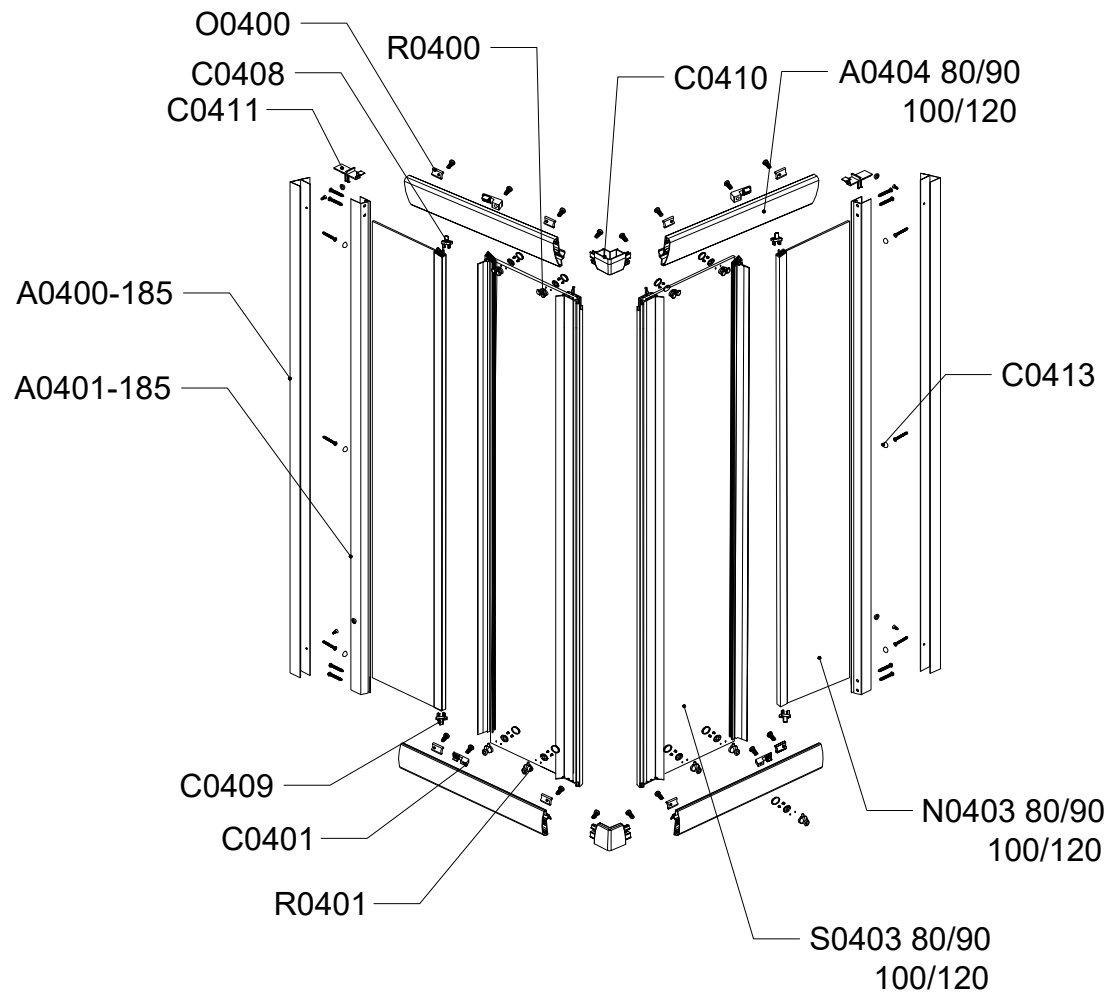

# CL 32/42

Арт.	Фото	Описание	Шт.
A0404		Профиль	4
S0403		Дверца	2
N0403		Стац. стекло	2
A0400		Профиль пристенный	2
A0401		Профиль	2
C0413		Заглушка	15
C0408		Верхняя вставка	2
C0409		Нижняя вставка	2
C0411		Заглушка профиля	2
R0400		Ролик верхний	4
R0401		Ролик нижний	4
O0400		Ограничитель	8
C0410		Петля левая	2
C0401		Заглушка	4