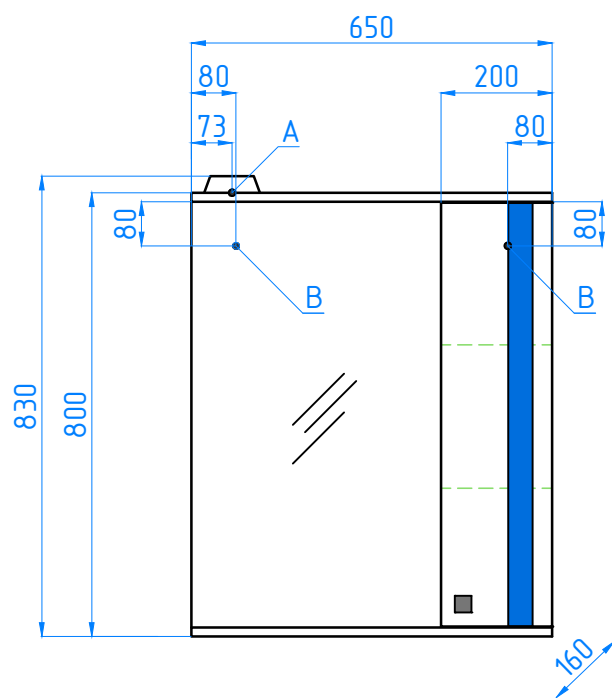

зш Флокс 650/С  
тумба Флокс Балтика 65

- A - место подключения электрического провода
- B - место крепления навесов
- C - место подвода воды и слив