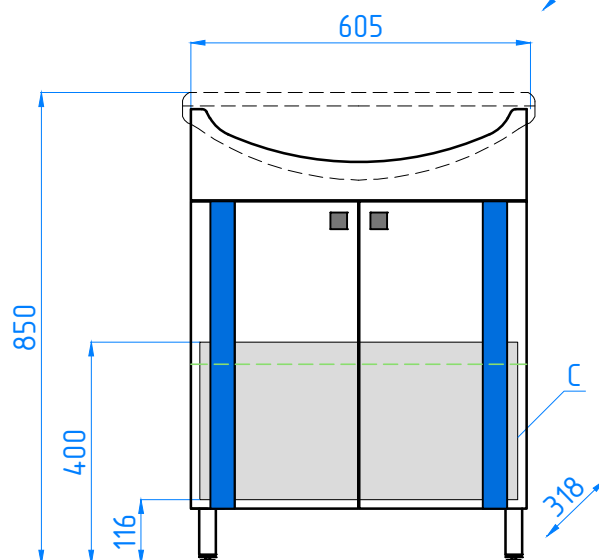

зш Флокс 650/С  
тумба Флокс Балтика 65

- A - место подключения электрического провода
- B - место крепления навесов
- C - место подвода воды и слив