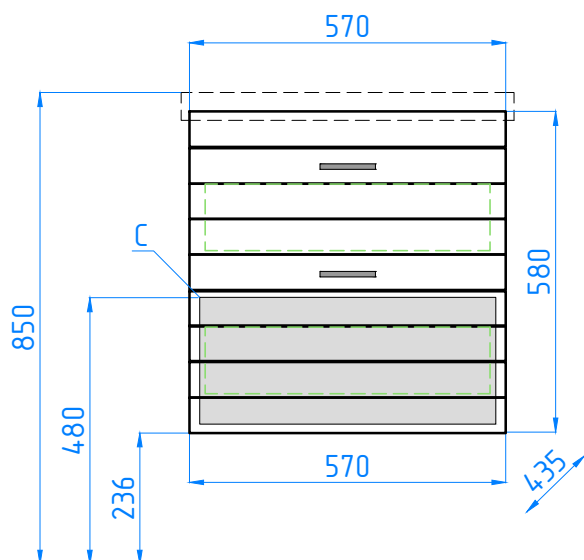

зш Азаба 600/С
Азаба Next 60

- A - место подключения электрического провода
B - место крепления навесов
C - место подвода воды и слив