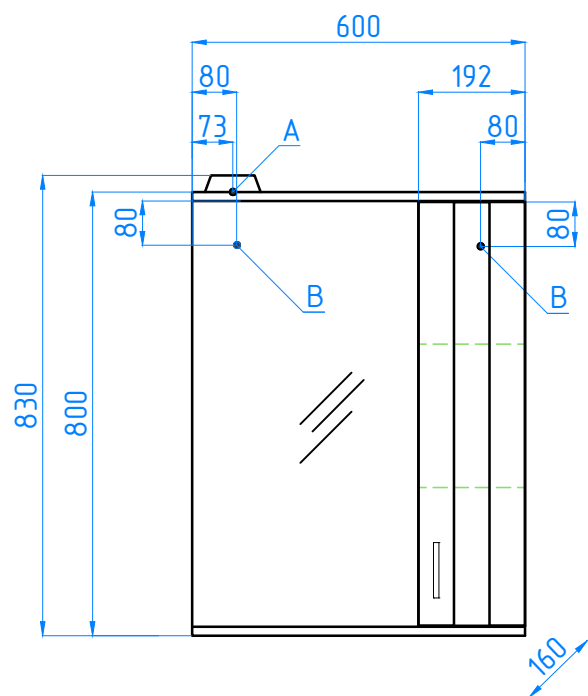

зш Азаба 600/С
Азаба Next 60

- A - место подключения электрического провода
B - место крепления навесов
C - место подвода воды и слив