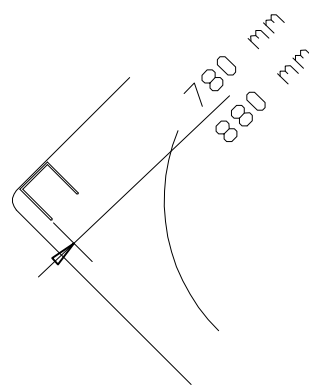

TKK 80	775-780	1850	410
TKK 90	875-880	1850	450

Ø 6 mm
Ø 2.7 mm
Ø 3,5 mm

- 1 -

6 kom 4 x 30

- 2 -

4a

L1825

- 11 -

- 12 -

Ø 4 x 12

TKK ECO QUAT - seznam pozicij

Pozicija	Material	Št. kos
1.		2
2.		2
3.		2
4.		4
5.		2
6.	 L 1	2
7.	 L 2	2
8.		8
9.		4
10.		4
11.		4
12.		6
13.		2
14.	 4 x 8	8
15.	 3,5 x 5	12
16.	 4 x 12	6
17.	 4 x 30	6
18.	 ø 6	6
19.	 3.5x20	8
20.		2
21.	 2,8	