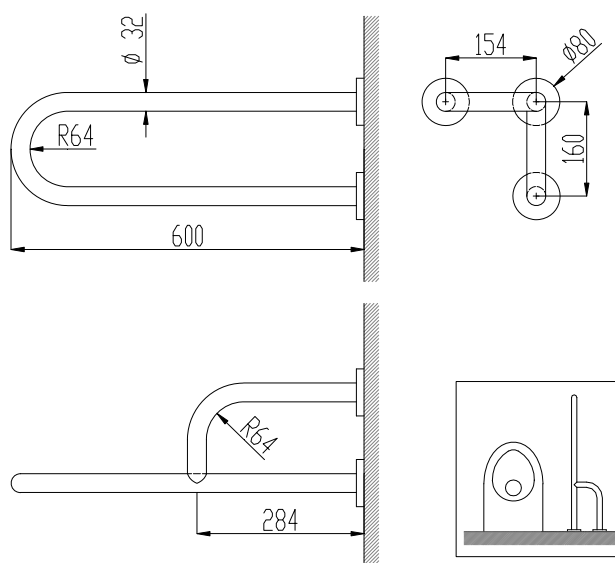

ТЕХНИЧЕСКИЙ ЧЕРТЁЖ