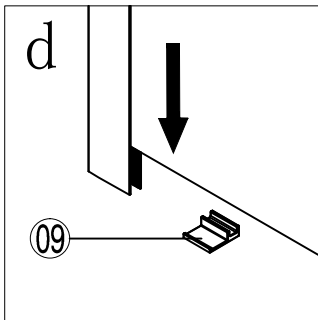

RGW SC-46

Условный размер(мм)	Размер с диапазоном регулировок, А(мм)
900x1500	885-900
1000x1500	985-1000
1100x1500	1085-1100
1200x1500	1185-1200

Ø6

№	Изображение		Количество	
1			1 шт.	
2		Ø6	5 шт.	
3			3 шт.	
4		ST3. 9X35	5 шт.	
5			1 шт.	
6			1 шт.	
7			1 шт.	
8			1 шт.	
9			2 шт.	
10		L/R	2 шт.	
11			1 шт.	
12		M4X10	2 шт.	
13		L/R	2 шт.	
14			2 шт.	
15			1 шт.	
16			1 шт.	

№	Изображение		Количество	
17			1 шт.	
18			1 шт.	
19			1 шт.	
20			1 шт.	
21			1 шт.	
22			1 шт.	
23			1 шт.	
24		M4	1 шт.	
25		M3	2 шт.	
26		M2.5	1 шт.	
27		M2	1 шт.	

Возможность установки штанги под нужным Вам углом