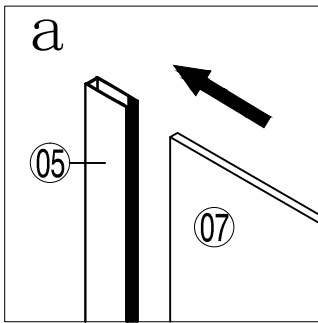

RGW SC-46

Условный размер(мм)	Размер с диапазоном регулировок, А(мм)
900x1500	885-900
1000x1500	985-1000
1100x1500	1085-1100
1200x1500	1185-1200

Ø6

№	Изображение		Количество	
1			1 шт.	
2		Ø6	5 шт.	
3			3 шт.	
4		ST3. 9X35	5 шт.	
5			1 шт.	
6			1 шт.	
7			1 шт.	
8			1 шт.	
9			2 шт.	
10		L/R	2 шт.	
11			1 шт.	
12		M4X10	2 шт.	
13		L/R	2 шт.	
14			2 шт.	
15			1 шт.	
16			1 шт.	

№	Изображение		Количество	
17			1 шт.	
18			1 шт.	
19			1 шт.	
20			1 шт.	
21			1 шт.	
22			1 шт.	
23			1 шт.	
24		M4	1 шт.	
25		M3	2 шт.	
26		M2.5	1 шт.	
27		M2	1 шт.	

Возможность установки штанги под нужным Вам углом