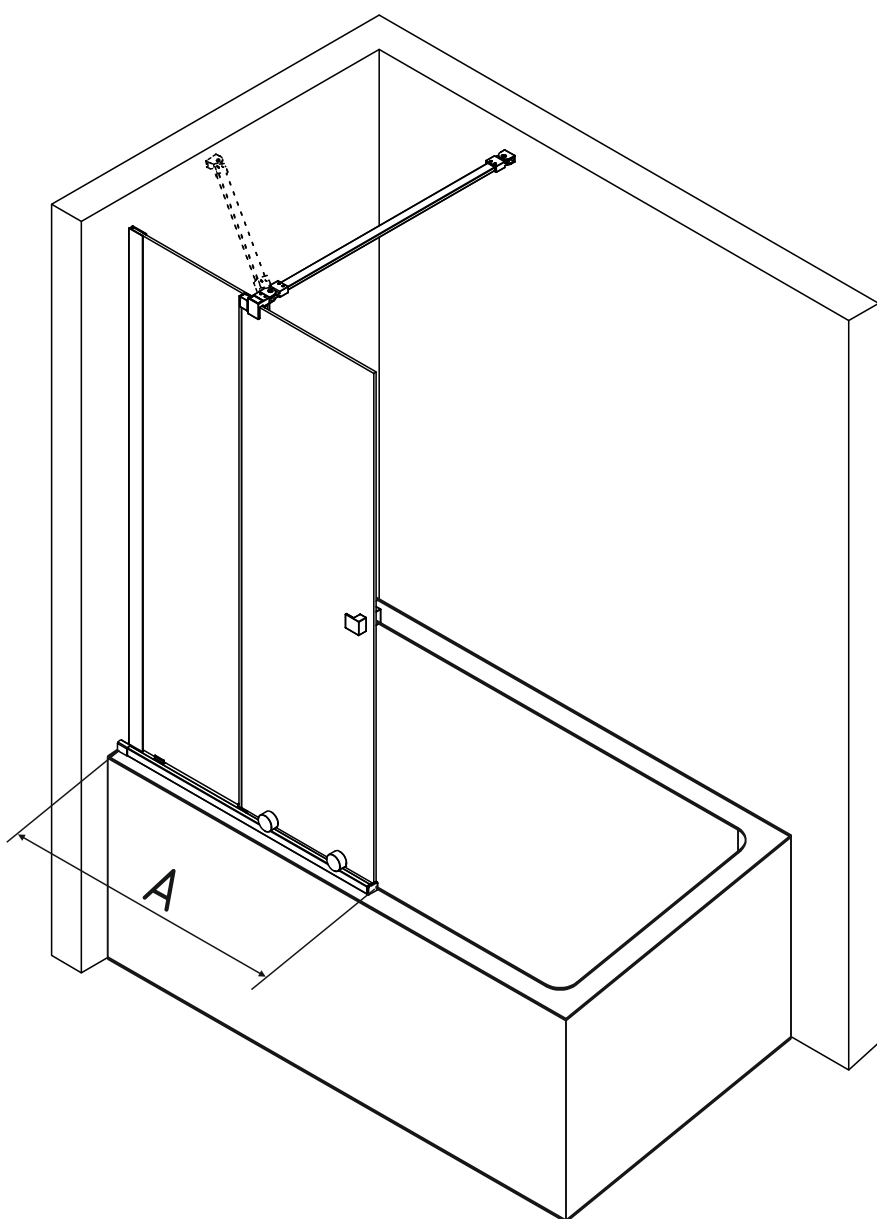

RGW SC-46

Условный размер(мм)	Размер с диапазоном регулировок, А(мм)
900x1500	885-900
1000x1500	985-1000
1100x1500	1085-1100
1200x1500	1185-1200

Ø6

№	Изображение		Количество	
1			1 шт.	
2		Ø6	5 шт.	
3			3 шт.	
4		ST3. 9X35	5 шт.	
5			1 шт.	
6			1 шт.	
7			1 шт.	
8			1 шт.	
9			2 шт.	
10		L/R	2 шт.	
11			1 шт.	
12		M4X10	2 шт.	
13		L/R	2 шт.	
14			2 шт.	
15			1 шт.	
16			1 шт.	

№	Изображение		Количество	
17			1 шт.	
18			1 шт.	
19			1 шт.	
20			1 шт.	
21			1 шт.	
22			1 шт.	
23			1 шт.	
24		M4	1 шт.	
25		M3	2 шт.	
26		M2.5	1 шт.	
27		M2	1 шт.	

Возможность установки штанги под нужным Вам углом