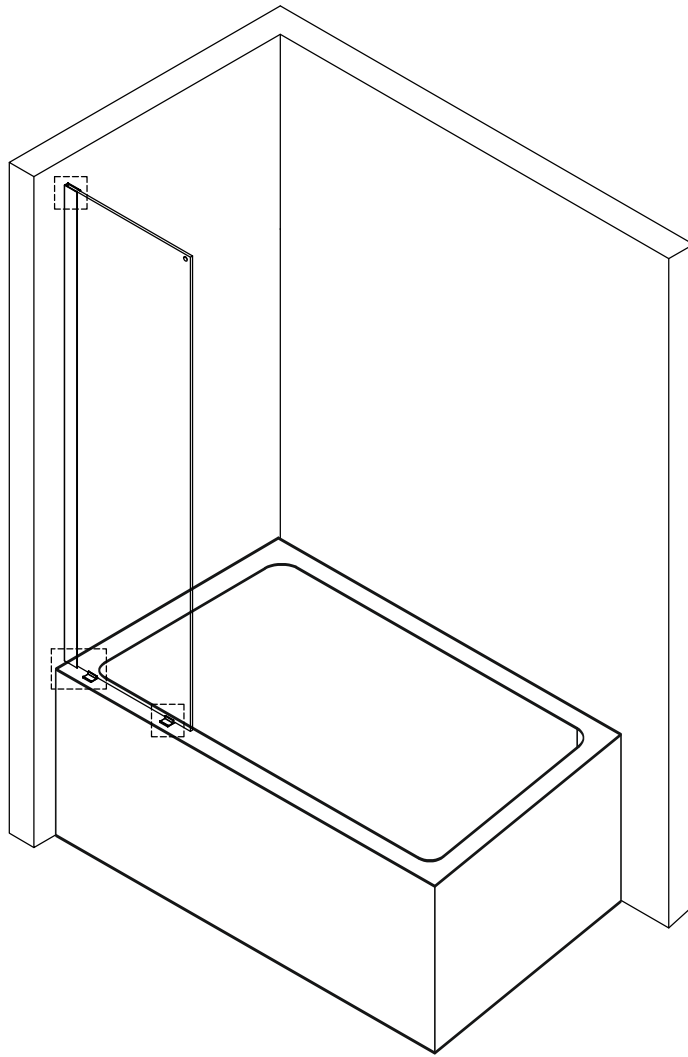

RGW SC-46

Условный размер(мм)	Размер с диапазоном регулировок, А(мм)
900x1500	885-900
1000x1500	985-1000
1100x1500	1085-1100
1200x1500	1185-1200

Ø6

№	Изображение		Количество	
1			1 шт.	
2		Ø6	5 шт.	
3			3 шт.	
4		ST3. 9X35	5 шт.	
5			1 шт.	
6			1 шт.	
7			1 шт.	
8			1 шт.	
9			2 шт.	
10		L/R	2 шт.	
11			1 шт.	
12		M4X10	2 шт.	
13		L/R	2 шт.	
14			2 шт.	
15			1 шт.	
16			1 шт.	

№	Изображение		Количество	
17			1 шт.	
18			1 шт.	
19			1 шт.	
20			1 шт.	
21			1 шт.	
22			1 шт.	
23			1 шт.	
24		M4	1 шт.	
25		M3	2 шт.	
26		M2.5	1 шт.	
27		M2	1 шт.	

Возможность установки штанги под нужным Вам углом