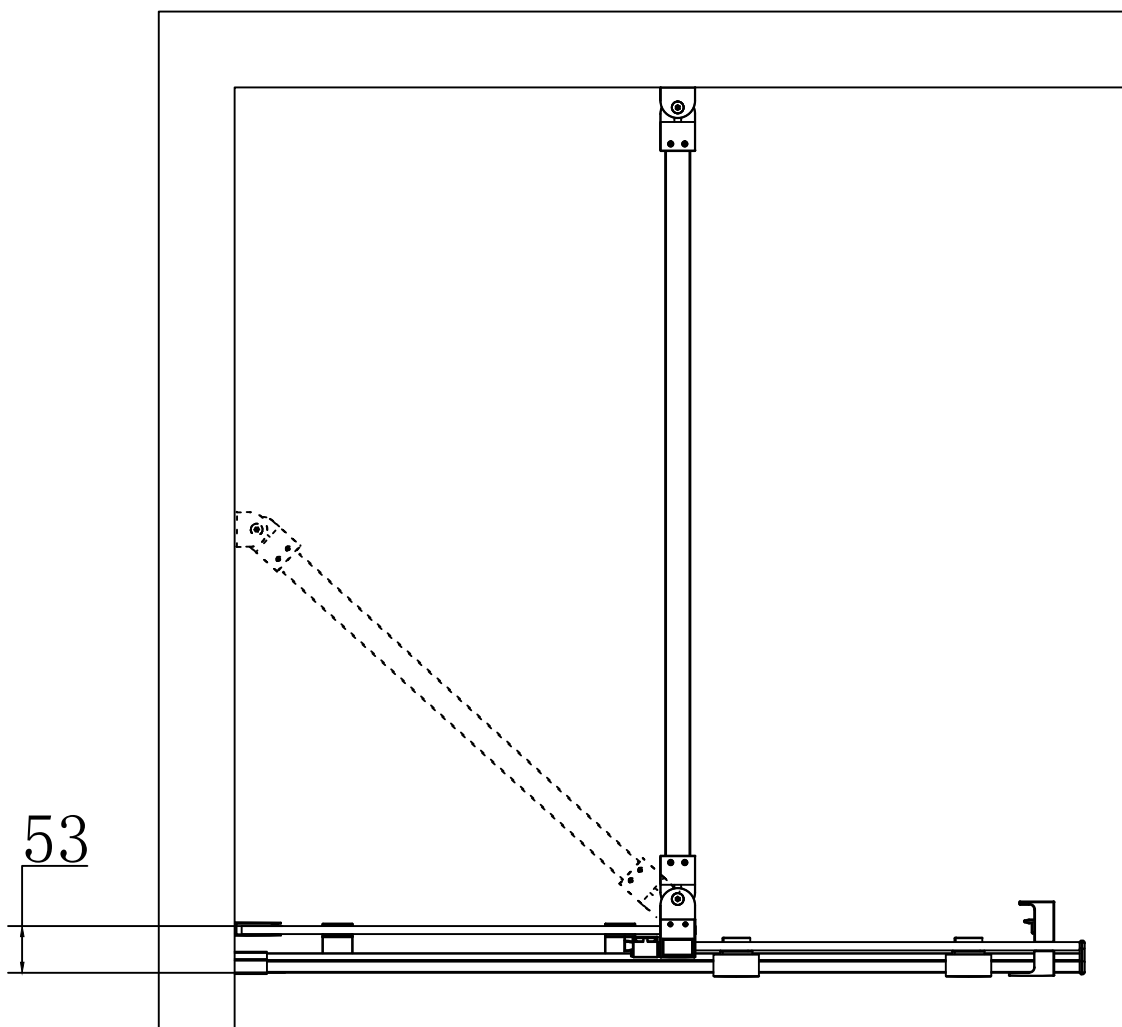

RGW SC-46

Условный размер(мм)	Размер с диапазоном регулировок, А(мм)
900x1500	885-900
1000x1500	985-1000
1100x1500	1085-1100
1200x1500	1185-1200

Ø6

№	Изображение		Количество	
1			1 шт.	
2		Ø6	5 шт.	
3			3 шт.	
4		ST3. 9X35	5 шт.	
5			1 шт.	
6			1 шт.	
7			1 шт.	
8			1 шт.	
9			2 шт.	
10		L/R	2 шт.	
11			1 шт.	
12		M4X10	2 шт.	
13		L/R	2 шт.	
14			2 шт.	
15			1 шт.	
16			1 шт.	

№	Изображение		Количество	
17			1 шт.	
18			1 шт.	
19			1 шт.	
20			1 шт.	
21			1 шт.	
22			1 шт.	
23			1 шт.	
24		M4	1 шт.	
25		M3	2 шт.	
26		M2.5	1 шт.	
27		M2	1 шт.	

Возможность установки штанги под нужным Вам углом