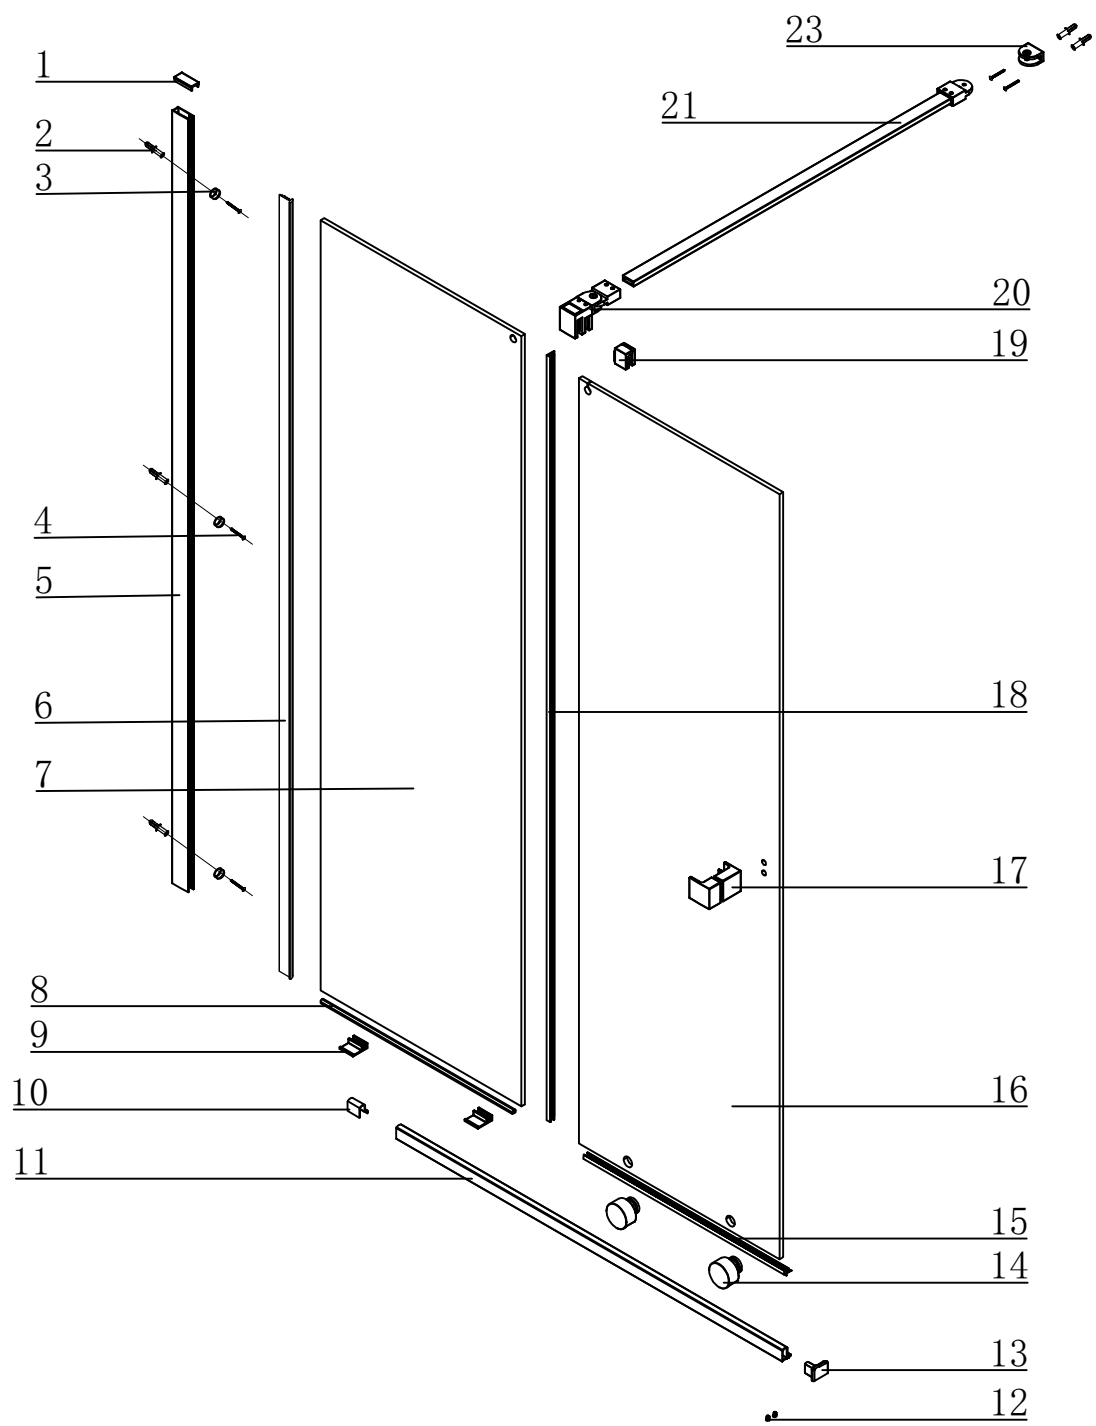

RGW SC-46

Условный размер(мм)	Размер с диапазоном регулировок, А(мм)
900x1500	885-900
1000x1500	985-1000
1100x1500	1085-1100
1200x1500	1185-1200

Ø6

№	Изображение		Количество	
1			1 шт.	
2		Ø6	5 шт.	
3			3 шт.	
4		ST3. 9X35	5 шт.	
5			1 шт.	
6			1 шт.	
7			1 шт.	
8			1 шт.	
9			2 шт.	
10		L/R	2 шт.	
11			1 шт.	
12		M4X10	2 шт.	
13		L/R	2 шт.	
14			2 шт.	
15			1 шт.	
16			1 шт.	

№	Изображение		Количество	
17			1 шт.	
18			1 шт.	
19			1 шт.	
20			1 шт.	
21			1 шт.	
22			1 шт.	
23			1 шт.	
24		M4	1 шт.	
25		M3	2 шт.	
26		M2.5	1 шт.	
27		M2	1 шт.	

Возможность установки штанги под нужным Вам углом