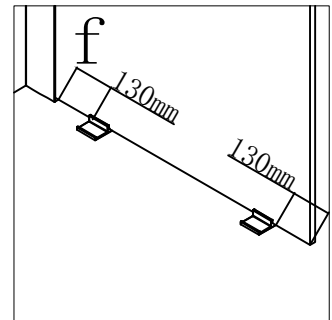

RGW SC-46

Условный размер(мм)	Размер с диапазоном регулировок, А(мм)
900x1500	885-900
1000x1500	985-1000
1100x1500	1085-1100
1200x1500	1185-1200

Ø6

№	Изображение		Количество	
1			1 шт.	
2		Ø6	5 шт.	
3			3 шт.	
4		ST3. 9X35	5 шт.	
5			1 шт.	
6			1 шт.	
7			1 шт.	
8			1 шт.	
9			2 шт.	
10		L/R	2 шт.	
11			1 шт.	
12		M4X10	2 шт.	
13		L/R	2 шт.	
14			2 шт.	
15			1 шт.	
16			1 шт.	

№	Изображение		Количество	
17			1 шт.	
18			1 шт.	
19			1 шт.	
20			1 шт.	
21			1 шт.	
22			1 шт.	
23			1 шт.	
24		M4	1 шт.	
25		M3	2 шт.	
26		M2.5	1 шт.	
27		M2	1 шт.	

Возможность установки штанги под нужным Вам углом