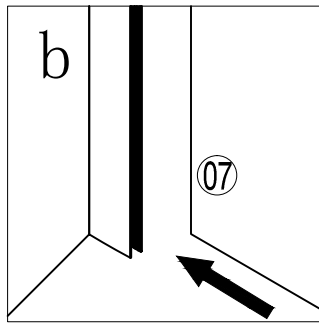

RGW SC-46

Условный размер(мм)	Размер с диапазоном регулировок, А(мм)
900x1500	885-900
1000x1500	985-1000
1100x1500	1085-1100
1200x1500	1185-1200

Ø6

№	Изображение		Количество	
1			1 шт.	
2		Ø6	5 шт.	
3			3 шт.	
4		ST3. 9X35	5 шт.	
5			1 шт.	
6			1 шт.	
7			1 шт.	
8			1 шт.	
9			2 шт.	
10		L/R	2 шт.	
11			1 шт.	
12		M4X10	2 шт.	
13		L/R	2 шт.	
14			2 шт.	
15			1 шт.	
16			1 шт.	

№	Изображение		Количество	
17			1 шт.	
18			1 шт.	
19			1 шт.	
20			1 шт.	
21			1 шт.	
22			1 шт.	
23			1 шт.	
24		M4	1 шт.	
25		M3	2 шт.	
26		M2.5	1 шт.	
27		M2	1 шт.	

Возможность установки штанги под нужным Вам углом