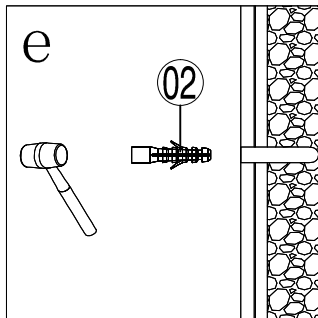

RGW SC-46

Условный размер(мм)	Размер с диапазоном регулировок, А(мм)
900x1500	885-900
1000x1500	985-1000
1100x1500	1085-1100
1200x1500	1185-1200

Ø6

№	Изображение		Количество	
1			1 шт.	
2		Ø6	5 шт.	
3			3 шт.	
4		ST3. 9X35	5 шт.	
5			1 шт.	
6			1 шт.	
7			1 шт.	
8			1 шт.	
9			2 шт.	
10		L/R	2 шт.	
11			1 шт.	
12		M4X10	2 шт.	
13		L/R	2 шт.	
14			2 шт.	
15			1 шт.	
16			1 шт.	

№	Изображение		Количество	
17			1 шт.	
18			1 шт.	
19			1 шт.	
20			1 шт.	
21			1 шт.	
22			1 шт.	
23			1 шт.	
24		M4	1 шт.	
25		M3	2 шт.	
26		M2.5	1 шт.	
27		M2	1 шт.	

Возможность установки штанги под нужным Вам углом