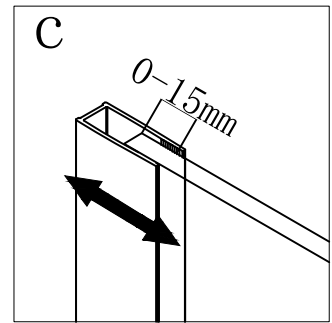

RGW SC-46

Условный размер(мм)	Размер с диапазоном регулировок, А(мм)
900x1500	885-900
1000x1500	985-1000
1100x1500	1085-1100
1200x1500	1185-1200

Ø6

№	Изображение		Количество	
1			1 шт.	
2		Ø6	5 шт.	
3			3 шт.	
4		ST3. 9X35	5 шт.	
5			1 шт.	
6			1 шт.	
7			1 шт.	
8			1 шт.	
9			2 шт.	
10		L/R	2 шт.	
11			1 шт.	
12		M4X10	2 шт.	
13		L/R	2 шт.	
14			2 шт.	
15			1 шт.	
16			1 шт.	

№	Изображение		Количество	
17			1 шт.	
18			1 шт.	
19			1 шт.	
20			1 шт.	
21			1 шт.	
22			1 шт.	
23			1 шт.	
24		M4	1 шт.	
25		M3	2 шт.	
26		M2.5	1 шт.	
27		M2	1 шт.	

Возможность установки штанги под нужным Вам углом