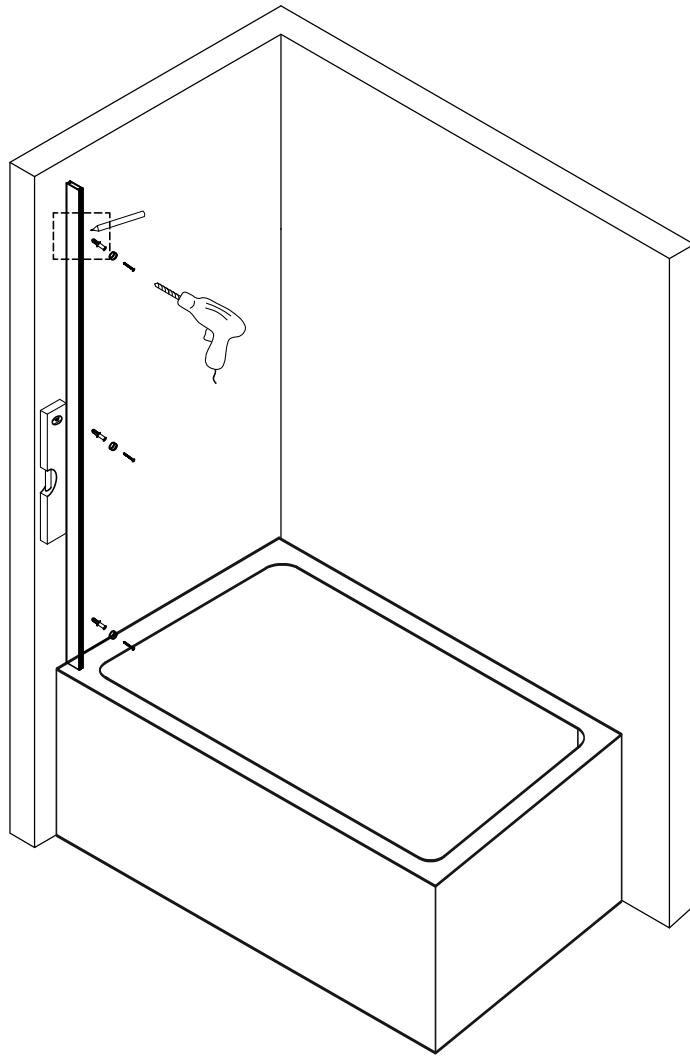

RGW SC-46

Условный размер(мм)	Размер с диапазоном регулировок, А(мм)
900x1500	885-900
1000x1500	985-1000
1100x1500	1085-1100
1200x1500	1185-1200

Ø6

№	Изображение		Количество	
1			1 шт.	
2		Ø6	5 шт.	
3			3 шт.	
4		ST3. 9X35	5 шт.	
5			1 шт.	
6			1 шт.	
7			1 шт.	
8			1 шт.	
9			2 шт.	
10		L/R	2 шт.	
11			1 шт.	
12		M4X10	2 шт.	
13		L/R	2 шт.	
14			2 шт.	
15			1 шт.	
16			1 шт.	

№	Изображение		Количество	
17			1 шт.	
18			1 шт.	
19			1 шт.	
20			1 шт.	
21			1 шт.	
22			1 шт.	
23			1 шт.	
24		M4	1 шт.	
25		M3	2 шт.	
26		M2.5	1 шт.	
27		M2	1 шт.	

Возможность установки штанги под нужным Вам углом