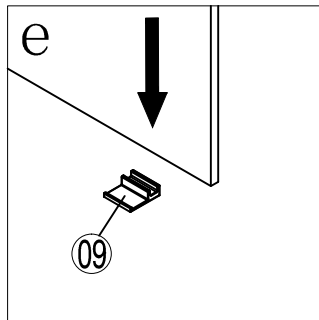

RGW SC-46

Условный размер(мм)	Размер с диапазоном регулировок, А(мм)
900x1500	885-900
1000x1500	985-1000
1100x1500	1085-1100
1200x1500	1185-1200

Ø6

№	Изображение		Количество	
1			1 шт.	
2		Ø6	5 шт.	
3			3 шт.	
4		ST3. 9X35	5 шт.	
5			1 шт.	
6			1 шт.	
7			1 шт.	
8			1 шт.	
9			2 шт.	
10		L/R	2 шт.	
11			1 шт.	
12		M4X10	2 шт.	
13		L/R	2 шт.	
14			2 шт.	
15			1 шт.	
16			1 шт.	

№	Изображение		Количество	
17			1 шт.	
18			1 шт.	
19			1 шт.	
20			1 шт.	
21			1 шт.	
22			1 шт.	
23			1 шт.	
24		M4	1 шт.	
25		M3	2 шт.	
26		M2.5	1 шт.	
27		M2	1 шт.	

Возможность установки штанги под нужным Вам углом