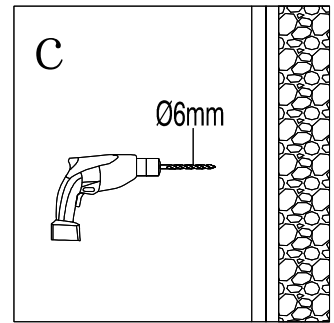

RGW SC-46

Условный размер(мм)	Размер с диапазоном регулировок, А(мм)
900x1500	885-900
1000x1500	985-1000
1100x1500	1085-1100
1200x1500	1185-1200

Ø6

№	Изображение		Количество	
1			1 шт.	
2		Ø6	5 шт.	
3			3 шт.	
4		ST3. 9X35	5 шт.	
5			1 шт.	
6			1 шт.	
7			1 шт.	
8			1 шт.	
9			2 шт.	
10		L/R	2 шт.	
11			1 шт.	
12		M4X10	2 шт.	
13		L/R	2 шт.	
14			2 шт.	
15			1 шт.	
16			1 шт.	

№	Изображение		Количество	
17			1 шт.	
18			1 шт.	
19			1 шт.	
20			1 шт.	
21			1 шт.	
22			1 шт.	
23			1 шт.	
24		M4	1 шт.	
25		M3	2 шт.	
26		M2.5	1 шт.	
27		M2	1 шт.	

Возможность установки штанги под нужным Вам углом