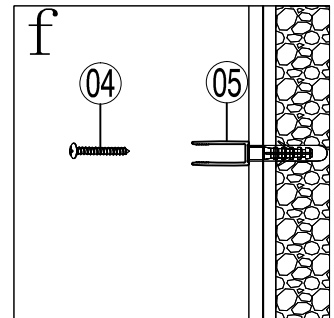

RGW SC-46

Условный размер(мм)	Размер с диапазоном регулировок, А(мм)
900x1500	885-900
1000x1500	985-1000
1100x1500	1085-1100
1200x1500	1185-1200

Ø6

№	Изображение		Количество	
1			1 шт.	
2		Ø6	5 шт.	
3			3 шт.	
4		ST3. 9X35	5 шт.	
5			1 шт.	
6			1 шт.	
7			1 шт.	
8			1 шт.	
9			2 шт.	
10		L/R	2 шт.	
11			1 шт.	
12		M4X10	2 шт.	
13		L/R	2 шт.	
14			2 шт.	
15			1 шт.	
16			1 шт.	

№	Изображение		Количество	
17			1 шт.	
18			1 шт.	
19			1 шт.	
20			1 шт.	
21			1 шт.	
22			1 шт.	
23			1 шт.	
24		M4	1 шт.	
25		M3	2 шт.	
26		M2.5	1 шт.	
27		M2	1 шт.	

Возможность установки штанги под нужным Вам углом