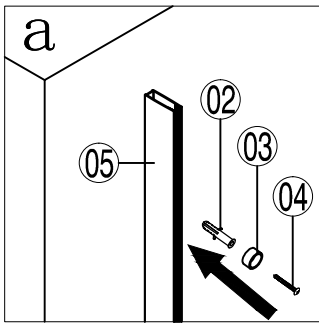

RGW SC-46

Условный размер(мм)	Размер с диапазоном регулировок, А(мм)
900x1500	885-900
1000x1500	985-1000
1100x1500	1085-1100
1200x1500	1185-1200

Ø6

№	Изображение		Количество	
1			1 шт.	
2		Ø6	5 шт.	
3			3 шт.	
4		ST3. 9X35	5 шт.	
5			1 шт.	
6			1 шт.	
7			1 шт.	
8			1 шт.	
9			2 шт.	
10		L/R	2 шт.	
11			1 шт.	
12		M4X10	2 шт.	
13		L/R	2 шт.	
14			2 шт.	
15			1 шт.	
16			1 шт.	

№	Изображение		Количество	
17			1 шт.	
18			1 шт.	
19			1 шт.	
20			1 шт.	
21			1 шт.	
22			1 шт.	
23			1 шт.	
24		M4	1 шт.	
25		M3	2 шт.	
26		M2.5	1 шт.	
27		M2	1 шт.	

Возможность установки штанги под нужным Вам углом