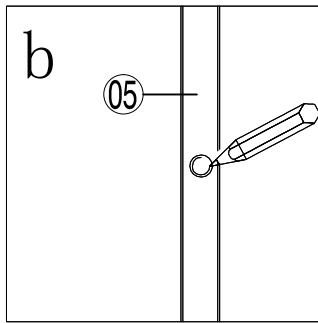

RGW SC-46

Условный размер(мм)	Размер с диапазоном регулировок, А(мм)
900x1500	885-900
1000x1500	985-1000
1100x1500	1085-1100
1200x1500	1185-1200

Ø6

№	Изображение		Количество	
1			1 шт.	
2		Ø6	5 шт.	
3			3 шт.	
4		ST3. 9X35	5 шт.	
5			1 шт.	
6			1 шт.	
7			1 шт.	
8			1 шт.	
9			2 шт.	
10		L/R	2 шт.	
11			1 шт.	
12		M4X10	2 шт.	
13		L/R	2 шт.	
14			2 шт.	
15			1 шт.	
16			1 шт.	

№	Изображение		Количество	
17			1 шт.	
18			1 шт.	
19			1 шт.	
20			1 шт.	
21			1 шт.	
22			1 шт.	
23			1 шт.	
24		M4	1 шт.	
25		M3	2 шт.	
26		M2.5	1 шт.	
27		M2	1 шт.	

Возможность установки штанги под нужным Вам углом