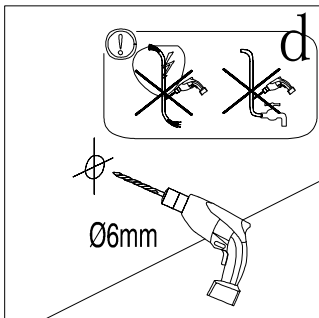

RGW SC-46

Условный размер(мм)	Размер с диапазоном регулировок, А(мм)
900x1500	885-900
1000x1500	985-1000
1100x1500	1085-1100
1200x1500	1185-1200

Ø6

№	Изображение		Количество	
1			1 шт.	
2		Ø6	5 шт.	
3			3 шт.	
4		ST3. 9X35	5 шт.	
5			1 шт.	
6			1 шт.	
7			1 шт.	
8			1 шт.	
9			2 шт.	
10		L/R	2 шт.	
11			1 шт.	
12		M4X10	2 шт.	
13		L/R	2 шт.	
14			2 шт.	
15			1 шт.	
16			1 шт.	

№	Изображение		Количество	
17			1 шт.	
18			1 шт.	
19			1 шт.	
20			1 шт.	
21			1 шт.	
22			1 шт.	
23			1 шт.	
24		M4	1 шт.	
25		M3	2 шт.	
26		M2.5	1 шт.	
27		M2	1 шт.	

Возможность установки штанги под нужным Вам углом