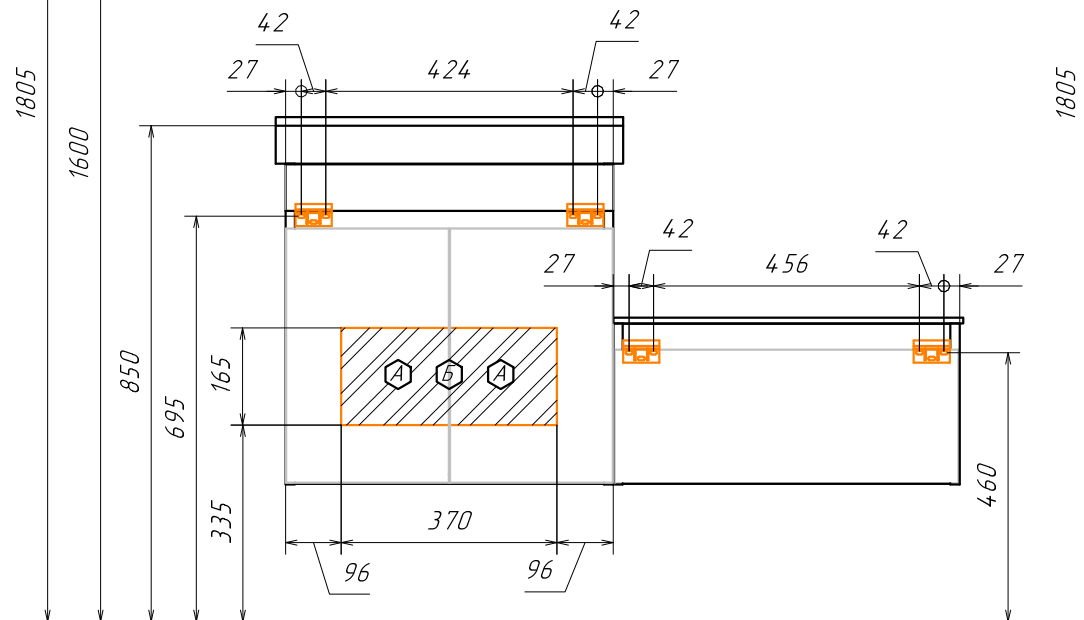

Информация для монтажа комплекта

ОСЛО 60

В тумбе предусмотрена возможность заднего и нижнего подвода труб водоснабжения и канализации

⬡ А - место подвода труб водоснабжения
 ⬡ Б - место подвода труб канализации

⬡ В - место вывода электрического провода (для дополнительного освещения)

⬡ ⬡ - диапазоны допустимого подвода