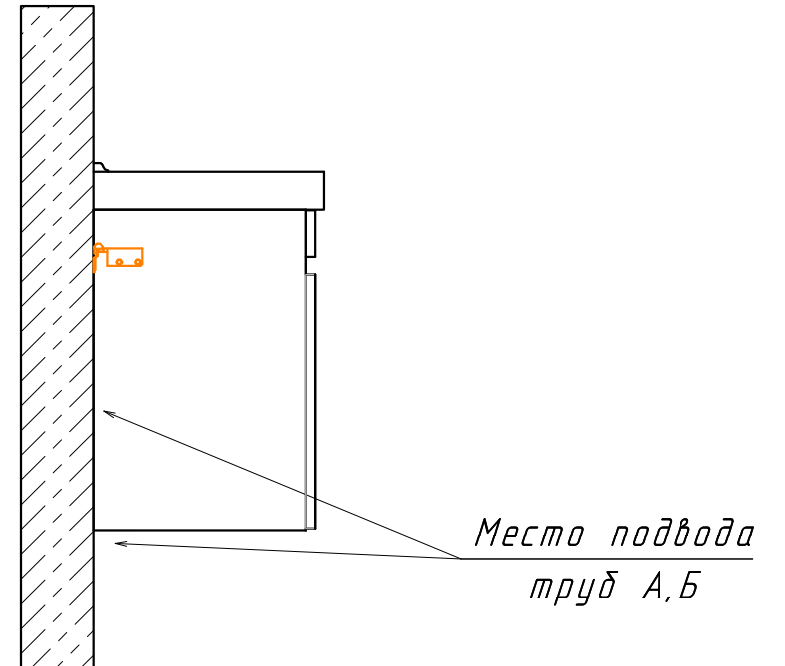

Информация для монтажа комплекта

ОСЛО 60

В тумбе предусмотрена возможность заднего и нижнего подвода труб водоснабжения и канализации

⬡ А - место подвода труб водоснабжения
 ⬡ Б - место подвода труб канализации

⬡ В - место вывода электрического провода (для дополнительного освещения)

⬡ ⬡ - диапазоны допустимого подвода