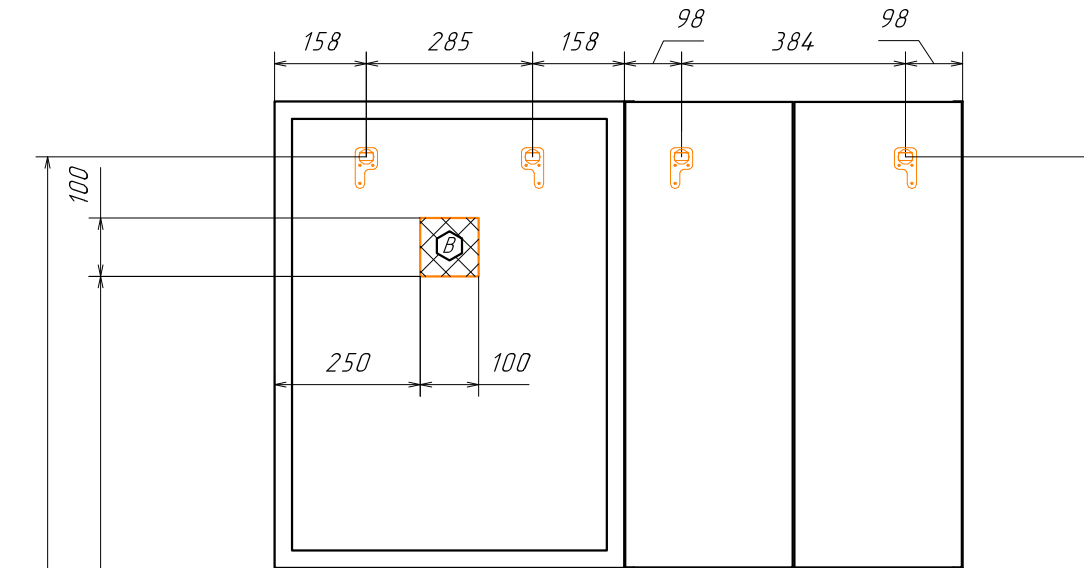

Информация для монтажа комплекта

ОСЛО 60

В тумбе предусмотрена возможность заднего и нижнего подвода труб водоснабжения и канализации

⬡ А - место подвода труб водоснабжения
 ⬡ Б - место подвода труб канализации

⬡ В - место вывода электрического провода (для дополнительного освещения)

⬡ ⬡ - диапазоны допустимого подвода