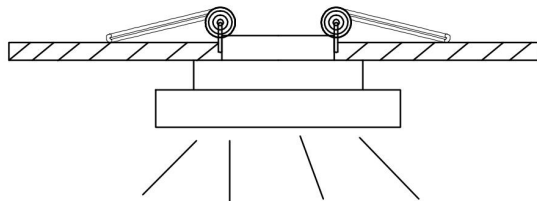

1

2

3

4

MAX 11W  
750 Lumen

Модель: DL035-2-L6B

Коллекция: Downlight

Встраиваемый светильник