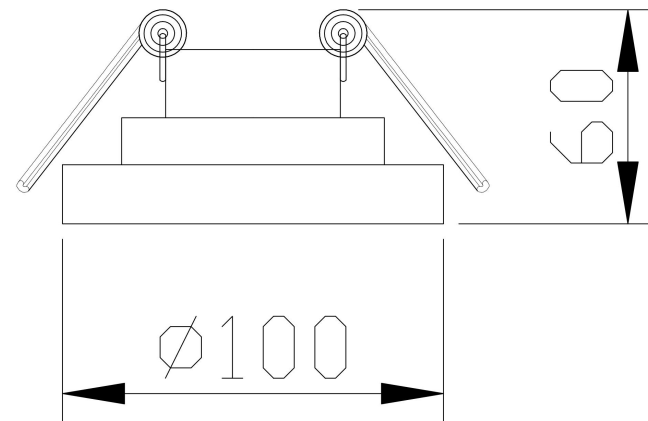

1

2

3

4

MAX 11W  
750 Lumen

Модель: DL035-2-L6B

Коллекция: Downlight

Встраиваемый светильник