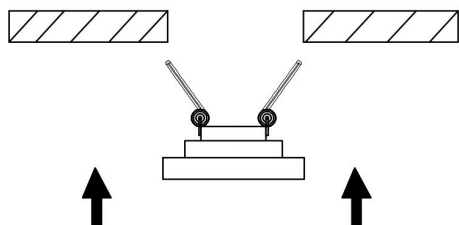

1

2

3

4

MAX 11W  
750 Lumen

Модель: DL035-2-L6B

Коллекция: Downlight

Встраиваемый светильник