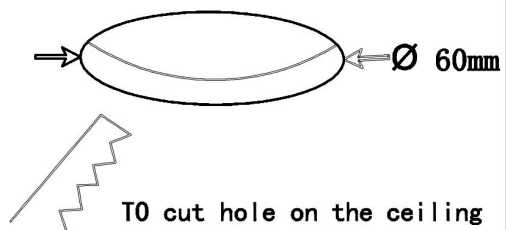

1

2

3

4

MAX 11W  
750 Lumen

Модель: DL035-2-L6B

Коллекция: Downlight

Встраиваемый светильник