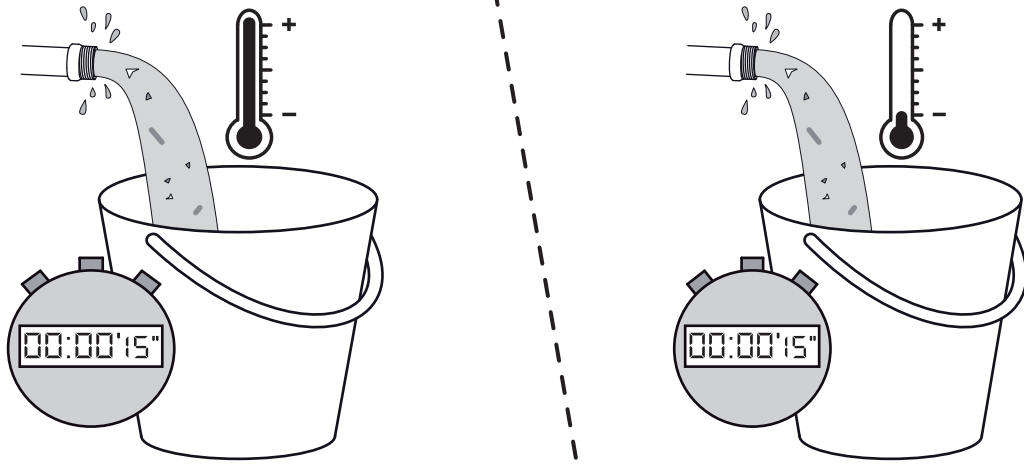

E26809-CP

ALEO

ГАРАНТИЯ
10
лет
НА ПОКРЫТИЕ

ГАРАНТИЯ
5
лет
НА МЕХАНИЗМ

Bar $0.5 < 3 < 6$

°C $55 < 60 < 65$

1

2