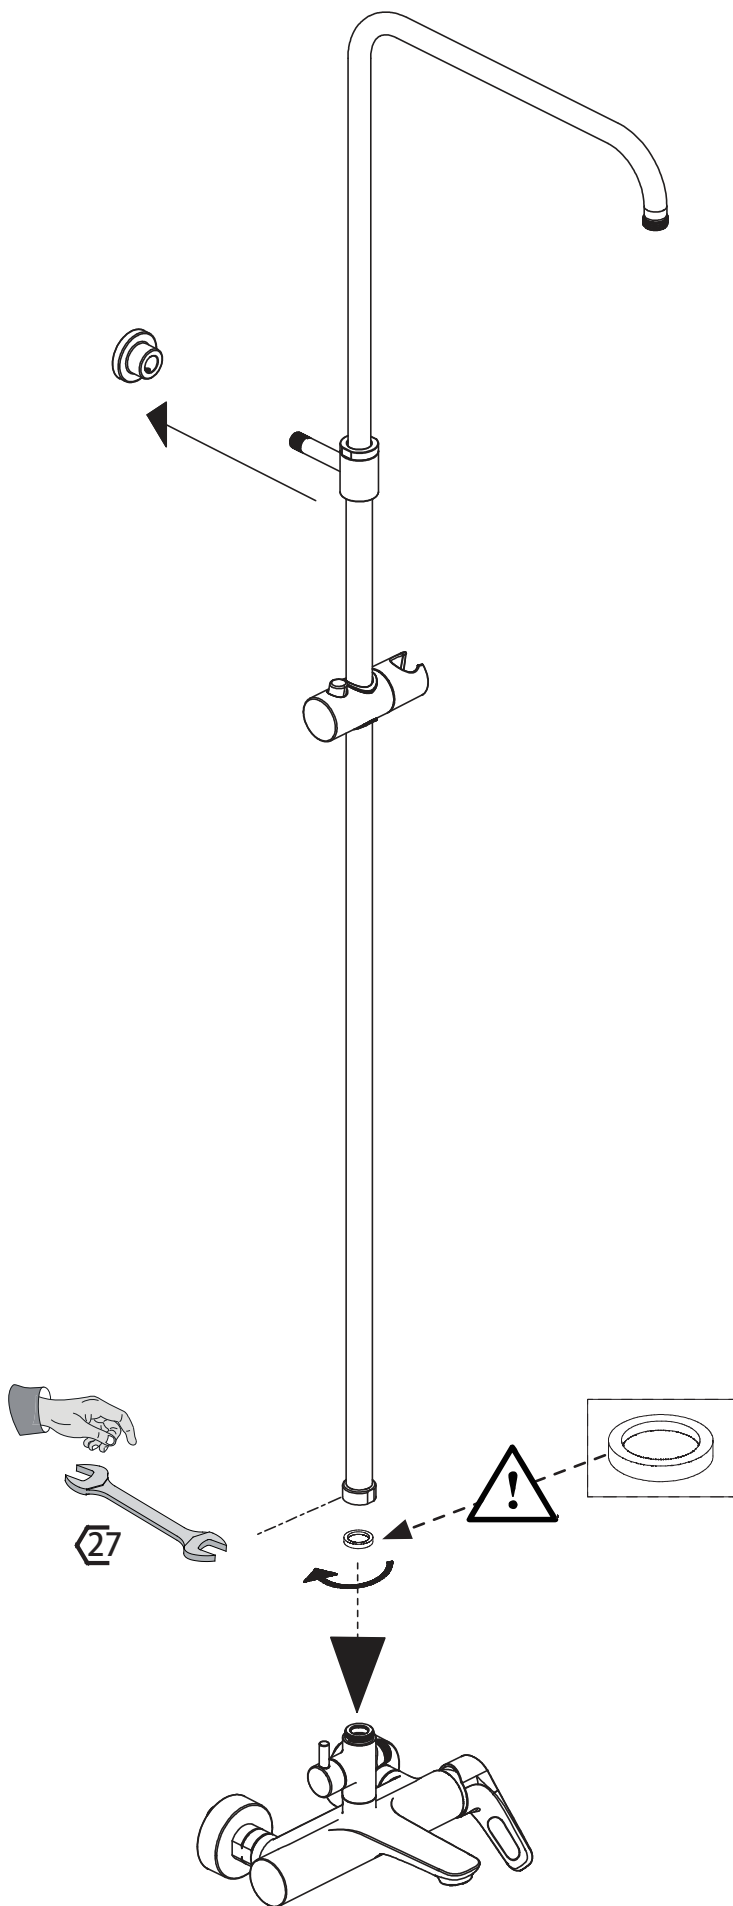

E26809-CP

ALEO

ГАРАНТИЯ
10
лет
НА ПОКРЫТИЕ

ГАРАНТИЯ
5
лет
НА МЕХАНИЗМ

Bar $0.5 < 3 < 6$

°C $55 < 60 < 65$

1

2

3

3

4

5

6