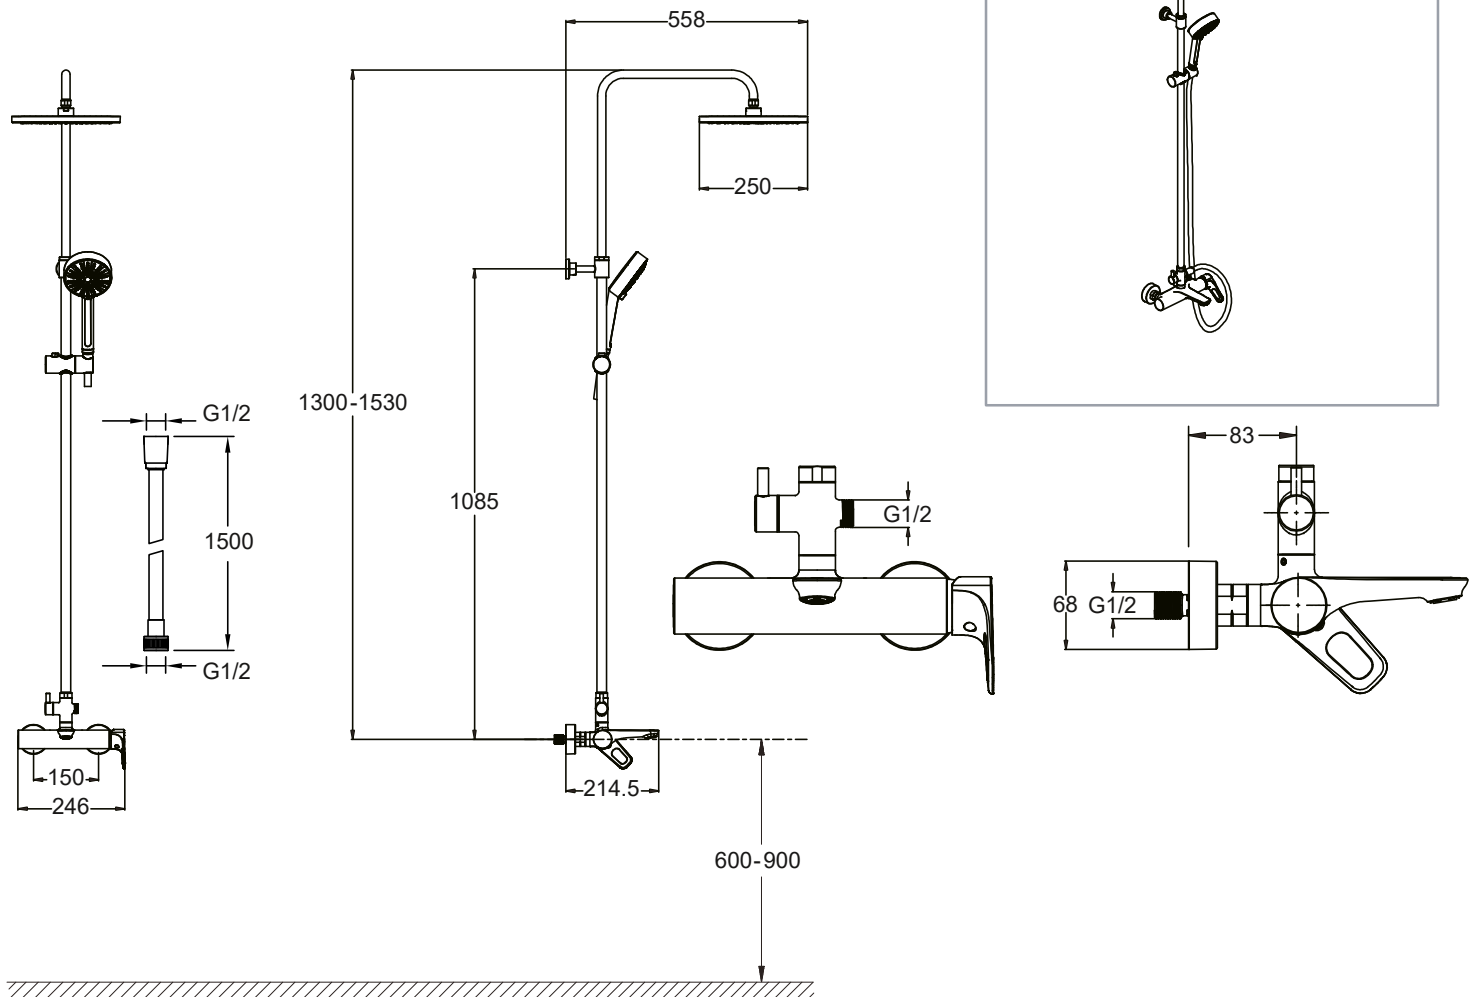

E26809-CP

ALEO

ГАРАНТИЯ
10
лет
НА ПОКРЫТИЕ

ГАРАНТИЯ
5
лет
НА МЕХАНИЗМ

Bar $0.5 < 3 < 6$

°C $55 < 60 < 65$

1

2

3

3

4

5

6