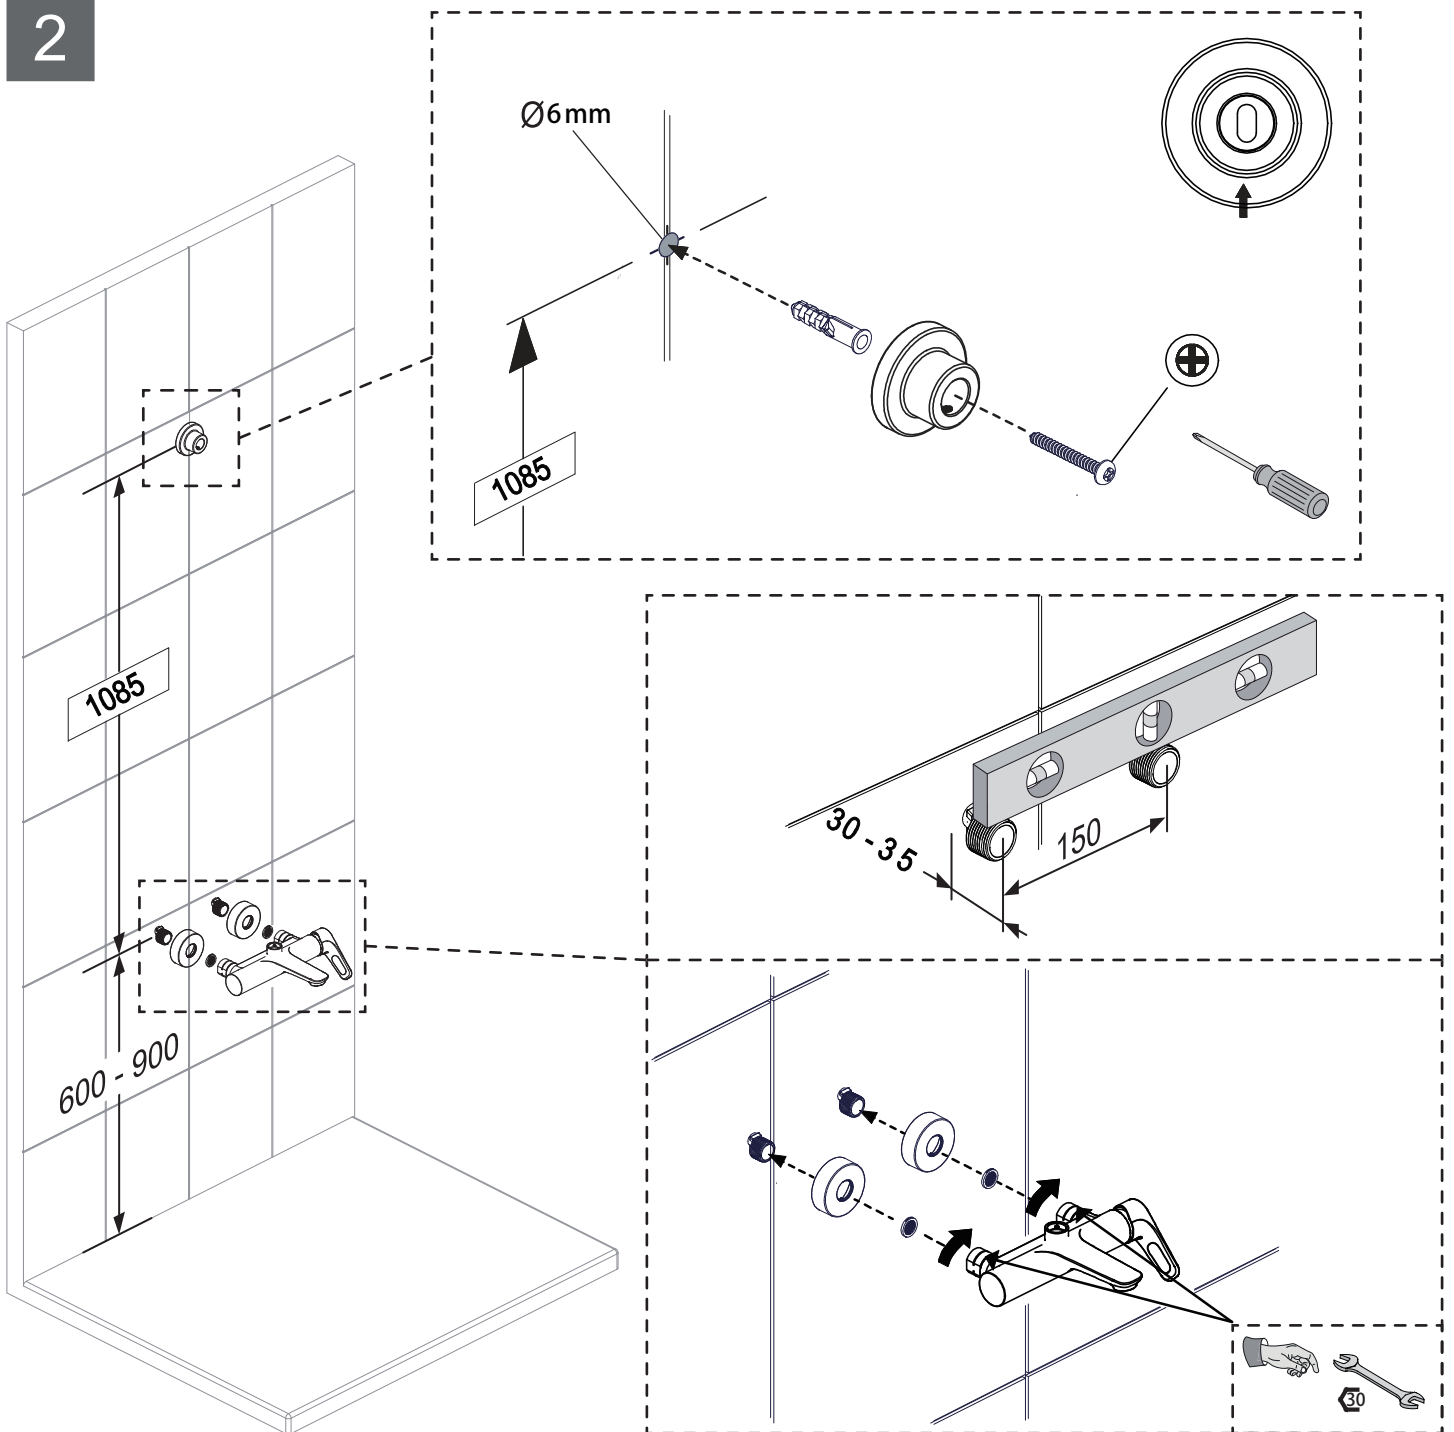

E26809-CP

ALEO

ГАРАНТИЯ
10
лет
НА ПОКРЫТИЕ

ГАРАНТИЯ
5
лет
НА МЕХАНИЗМ

Bar $0.5 < 3 < 6$

°C $55 < 60 < 65$

1

2