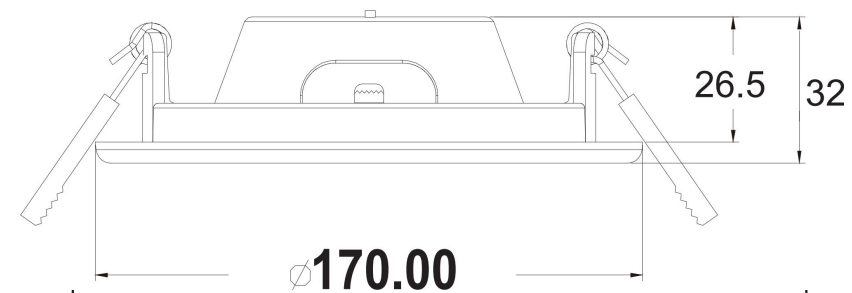

Φ 155

MAX 12W
1 100 Lumen

Модель: DL016-6-L12W

Коллекция: Downlight

Встраиваемый светильник