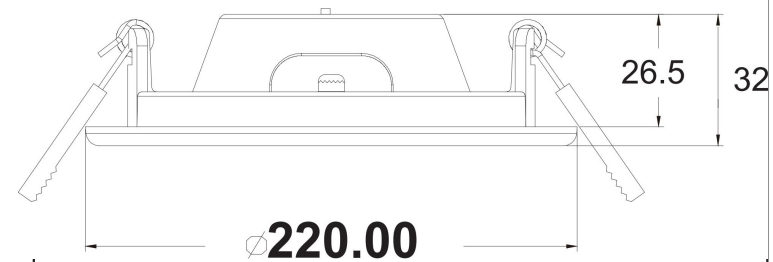

Φ 205

MAX 18W
1 600 Lumen

Модель: DL017-6-L18W

Коллекция: Downlight

Встраиваемый светильник