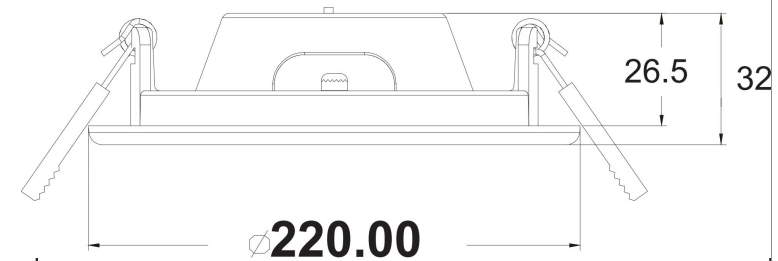

Φ 205

MAX 18W
1 600 Lumen

Модель: DL018-6-L18W

Коллекция: Downlight

Встраиваемый светильник