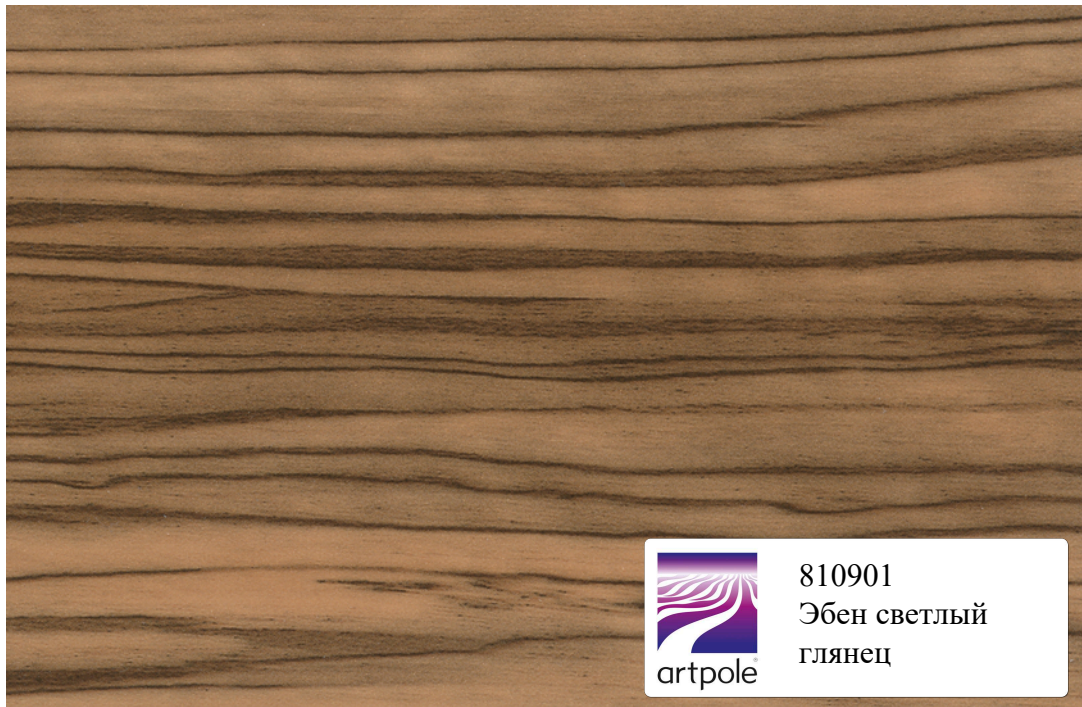

6380

Летучая мышь
черный глянец

8002

Анегри темный
глянец

8011

Анегри светлый
глянец

8022-06
Черный дождь

810901
Эбен светлый
глянец