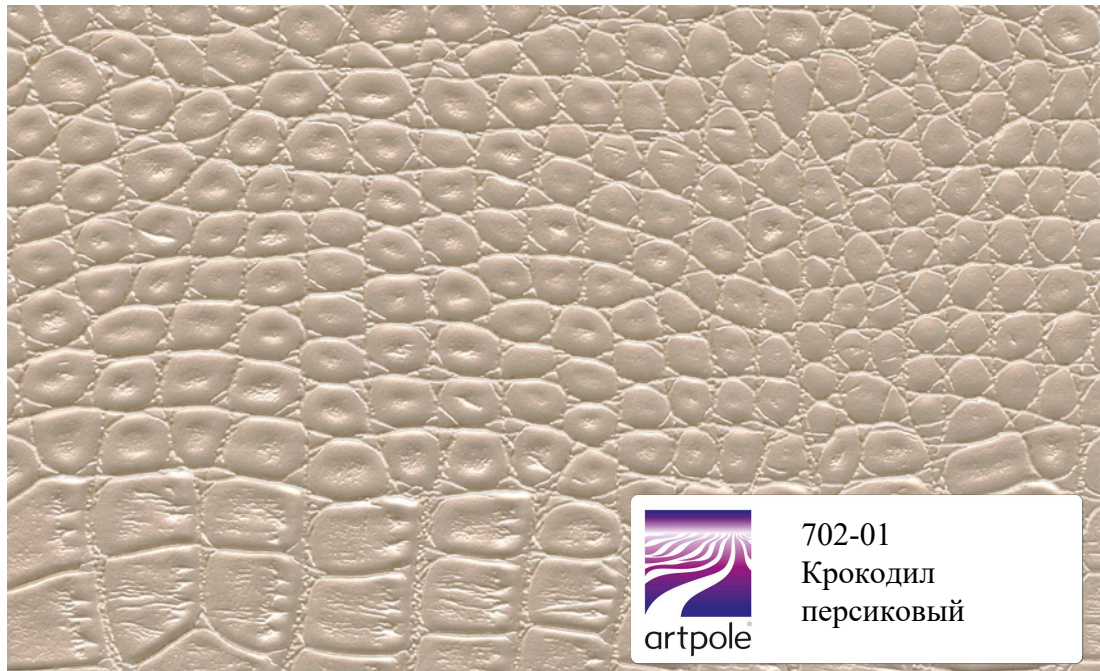

702-01
Крокодил
персиковый