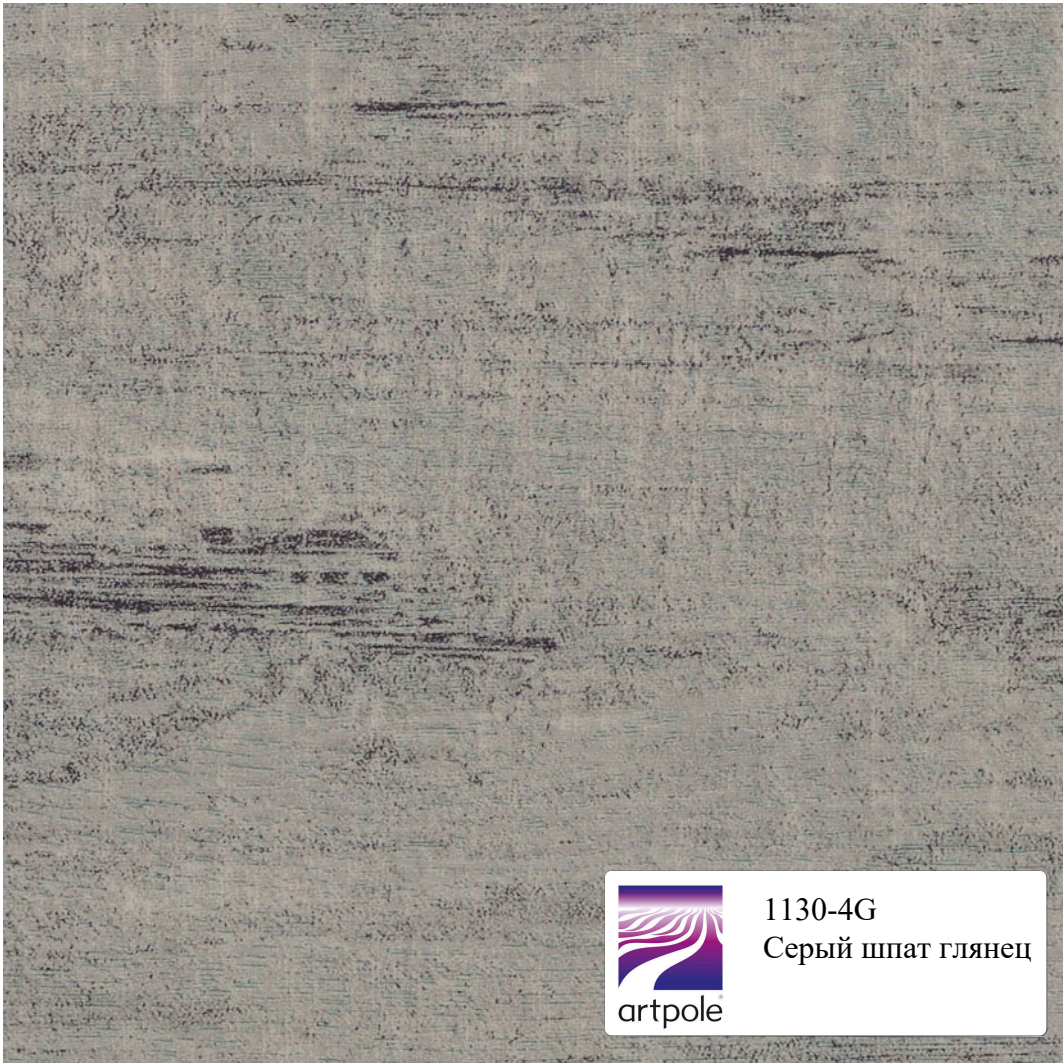

1130-4G
Серый шпат глянец