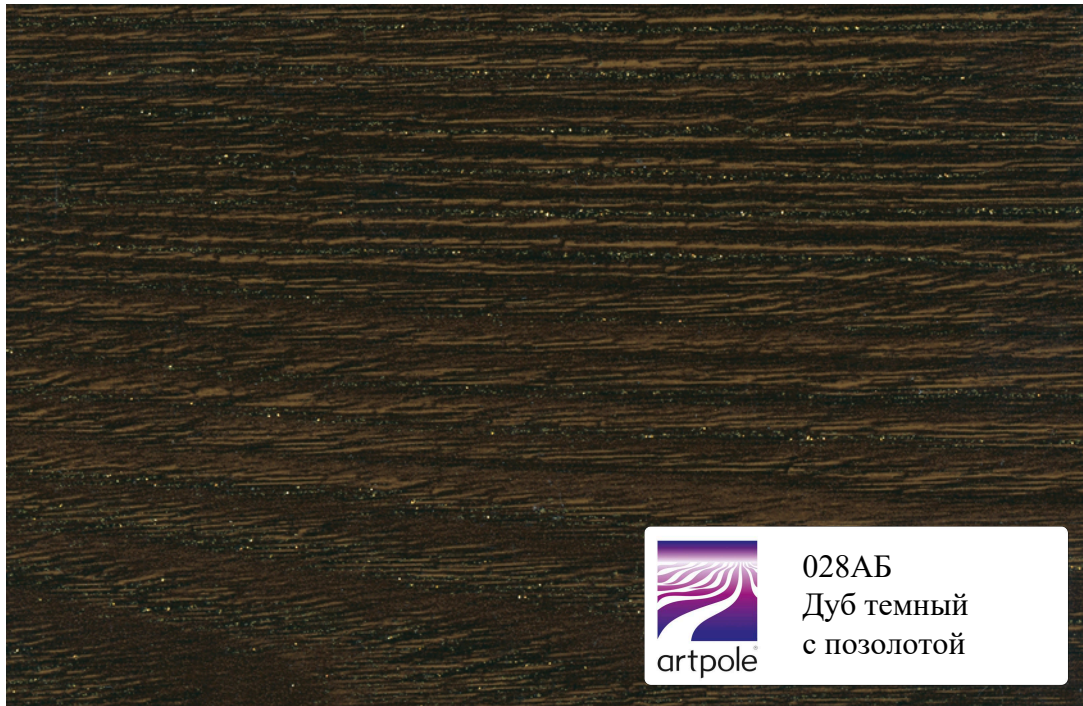

0012
Жемчужный
перламутр

002

Орех глянец

006АБ
Дуб светлый
с позолотой

018-АБ
Зебрано темный
с позолотой

021-АБ
Зебрано белый
с позолотой

028АБ
Дуб темный
с позолотой

1018-645
Желтый
структурный глянец