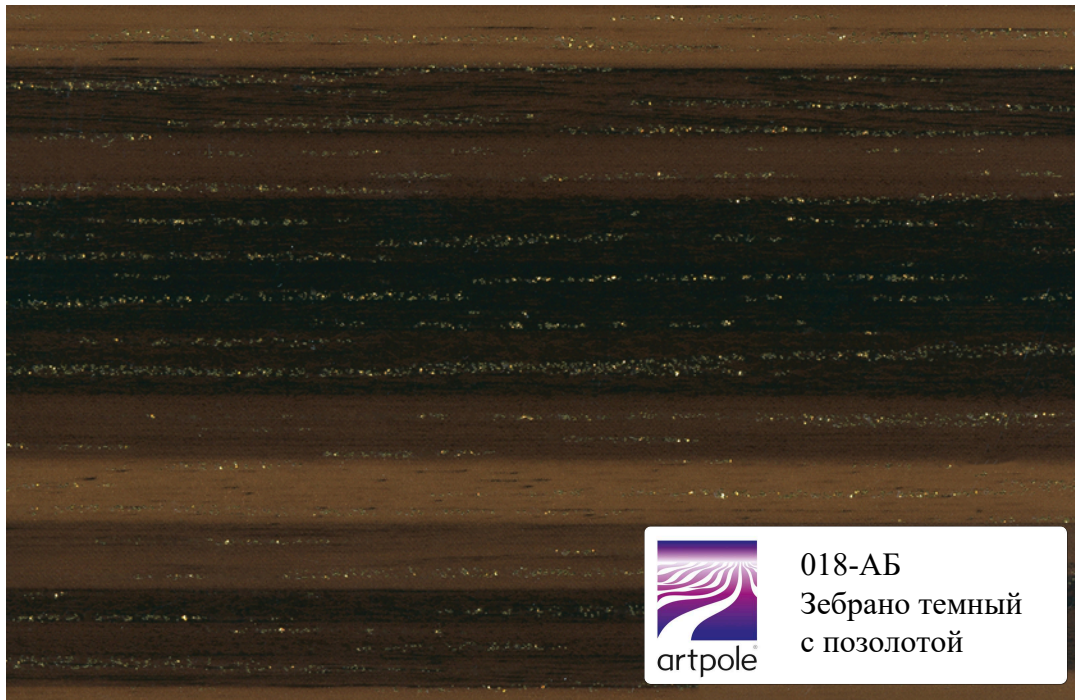

0012
Жемчужный
перламутр

002

Орех глянец

006АБ
Дуб светлый
с позолотой

018-АБ
Зебрано темный
с позолотой

021-АБ
Зебрано белый
с позолотой

028АБ
Дуб темный
с позолотой

1018-645
Желтый
структурный глянец