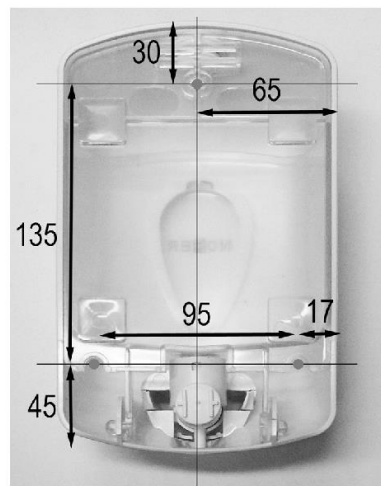

Диспенсер для жидкого мыла

Ручной дозатор для жидкого мыла.

Для поверхностного монтажа.

Специальный ключ для заправки.

Черная отделка и прозрачное окно для слежения за содержимым.

Технические данные

Сделано из черного ABS пластика с прозрачным окном для просмотра содержимого.

Емкость: 1000 мл.

Размеры: 215 высота x 130 ширина x 95 глубина мм.

Вес: 344 гр.

Рекомендуемый текст

Nofer или аналогичный дозатор для жидкого мыла, сделан из черного ABS пластика с прозрачным окном для слежения за содержимым. Поверхностный монтаж.

Емкость: 1000 мл.

Размеры: 215 высота x 130 ширина x 95 глубина мм.

Технический рисунок

Размеры в мм.