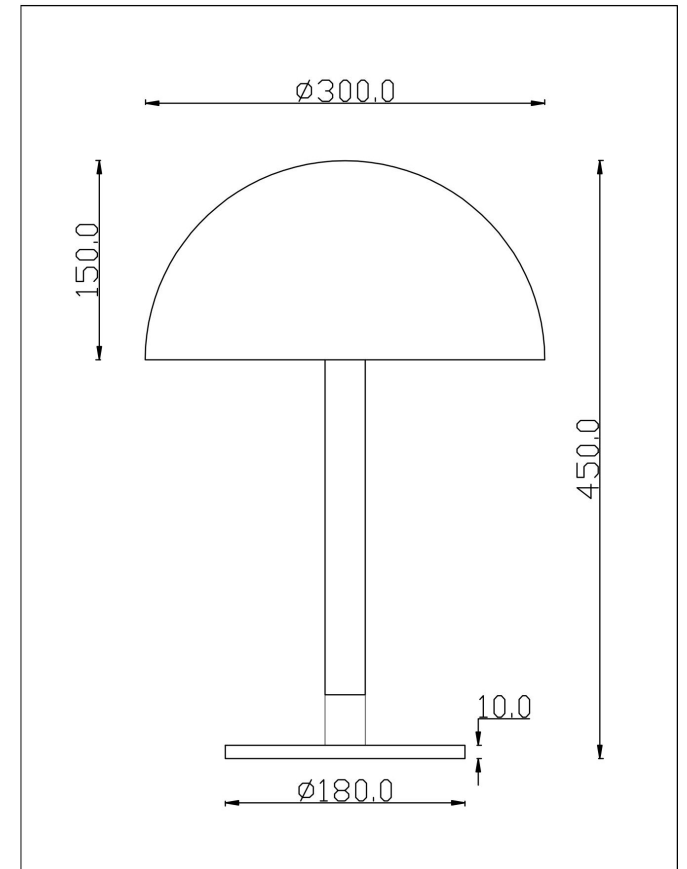

Instruction

Z012TL-L8B3K

MAX 8W
750 Lumen

Model: Z012TL-L8B3K
Collection: Table & Floor

Table Lamps