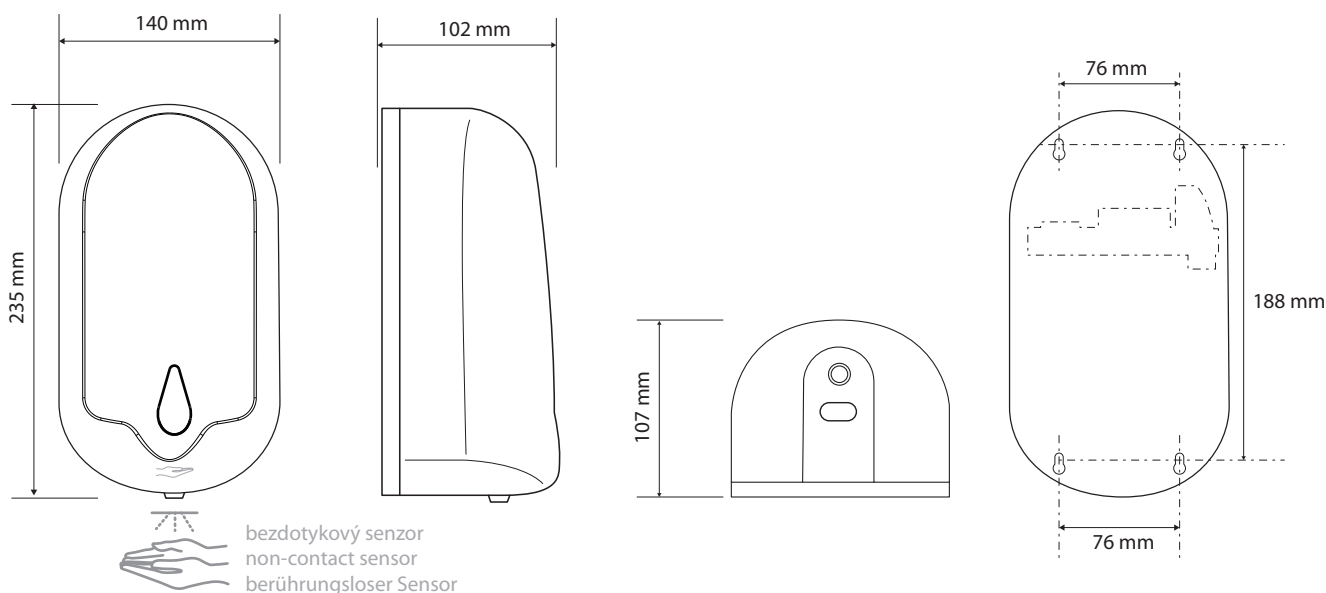

Parametry / Features / Eigenschaften

šířka / width / Breite:	350 mm
výška / height / Höhe:	1 230 mm
hloubka / depth / Tiefe:	350 mm
objem / capacity / Volumen:	1200 ml
materiál / material / Material:	nerez / stainless steel / Edelstahl
povrch. úprava / finish /	brus / brush / gebürstet

Parametry / Features / Eigenschaften

šířka / width / Breite:	140 mm
výška / height / Höhe:	235 mm
hloubka / depth / Tiefe:	102 mm
objem / capacity / Volumen:	1200 ml
materiál / material / Material:	nerez / stainless steel / Edelstahl
povrch. úprava / finish / : napájení / power / macht:	brus / brush / gebürstet 6V, 4 baterie AA / 6V, 4 batteries AA/ 6V, 4 Batterien AA
typ náplně / type of packing / Art der Verpackung:	tekutý / fluid / flüssig
záruka / warranty / Garantie:	2 roky / 2 years / 2 Jahre

Dosah max. 10 cm od senzoru na spodní straně / max.10 cm hands from the sensor on the lower side / max.10 cm Hände von dem Sensor an der Unterseite