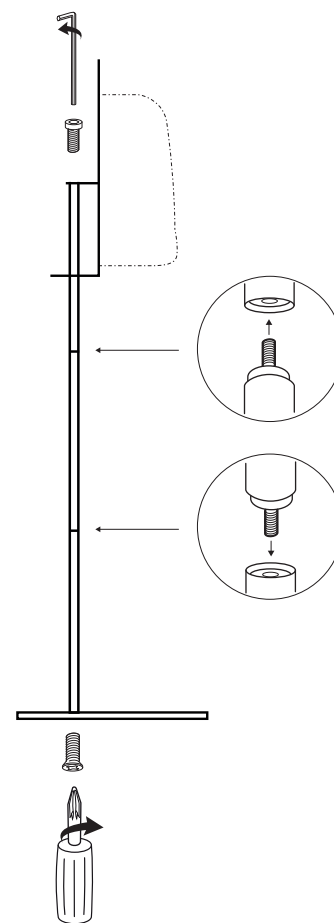

Parametry / Features / Eigenschaften

| | |
|---------------------------------------|----------------------|
| šířka / width / Breite: | 300 mm |
| výška / height / Höhe: | 1 215 mm |
| hloubka / depth / Tiefe: | 300 mm |
| objem / capacity / Volumen: | 1100 ml |
| materiál / material / Material: | ocel / steel / Stahl |
| povrch. úprava / finish / Oberfläche: | bílá / white / weiß |

Dosah max. 10 cm od senzoru na spodní straně / max.10 cm hands from the sensor on the lower side / max.10 cm Hände von dem Sensor an der Unterseite

Parametry / Features / Eigenschaften

| | |
|--|---|
| šířka / width / Breite: | 140 mm |
| výška / height / Höhe: | 235 mm |
| hloubka / depth / Tiefe: | 107 mm |
| objem / capacity / Volumen: | 1100 ml |
| materiál / material / Material: | ABS plast / ABS plastic / ABS Kunststoff |
| povrch. úprava / finish / Oberfläche: | bílá / white / weiß |
| napájení / power / macht: | 6V, 4 baterie AA / 6V, 4 batteries AA/ 6V, 4 Batterien AA |
| typ náplně / type of packing / Art der Verpackung: | tekutý / fluid / flüssig |
| záruka / warranty / Garantie: | 2 roky / 2 years / 2 Jahre |

Dosah max. 10 cm od senzoru na spodní straně / max.10 cm hands from the sensor on the lower side / max.10 cm Hände von dem Sensor an der Unterseite

Parametry / Features / Eigenschaften

| | |
|---------------------------------------|----------------------|
| šířka / width / Breite: | 300 mm |
| výška / height / Höhe: | 1 215 mm |
| hloubka / depth / Tiefe: | 300 mm |
| objem / capacity / Volumen: | 1100 ml |
| materiál / material / Material: | ocel / steel / Stahl |
| povrch. úprava / finish / Oberfläche: | bílá / white / weiß |