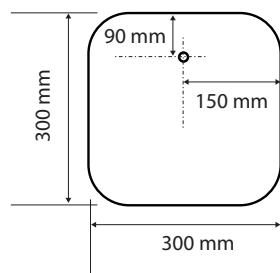

Parametry / Features / Eigenschaften

| | |
|---------------------------------------|----------------------|
| šířka / width / Breite: | 300 mm |
| výška / height / Höhe: | 1 215 mm |
| hloubka / depth / Tiefe: | 300 mm |
| objem / capacity / Volumen: | 1100 ml |
| materiál / material / Material: | ocel / steel / Stahl |
| povrch. úprava / finish / Oberfläche: | bílá / white / weiß |

Dosah max. 10 cm od senzoru na spodní straně / max.10 cm hands from the sensor on the lower side / max.10 cm Hände von dem Sensor an der Unterseite

Parametry / Features / Eigenschaften

| | |
|--|---|
| šířka / width / Breite: | 140 mm |
| výška / height / Höhe: | 235 mm |
| hloubka / depth / Tiefe: | 107 mm |
| objem / capacity / Volumen: | 1100 ml |
| materiál / material / Material: | ABS plast / ABS plastic / ABS Kunststoff |
| povrch. úprava / finish / Oberfläche: | bílá / white / weiß |
| napájení / power / macht: | 6V, 4 baterie AA / 6V, 4 batteries AA/ 6V, 4 Batterien AA |
| typ náplně / type of packing / Art der Verpackung: | tekutý / fluid / flüssig |
| záruka / warranty / Garantie: | 2 roky / 2 years / 2 Jahre |

Dosah max. 10 cm od senzoru na spodní straně / max.10 cm hands from the sensor on the lower side / max.10 cm Hände von dem Sensor an der Unterseite

Parametry / Features / Eigenschaften

| | |
|---------------------------------------|----------------------|
| šířka / width / Breite: | 300 mm |
| výška / height / Höhe: | 1 215 mm |
| hloubka / depth / Tiefe: | 300 mm |
| objem / capacity / Volumen: | 1100 ml |
| materiál / material / Material: | ocel / steel / Stahl |
| povrch. úprava / finish / Oberfläche: | bílá / white / weiß |