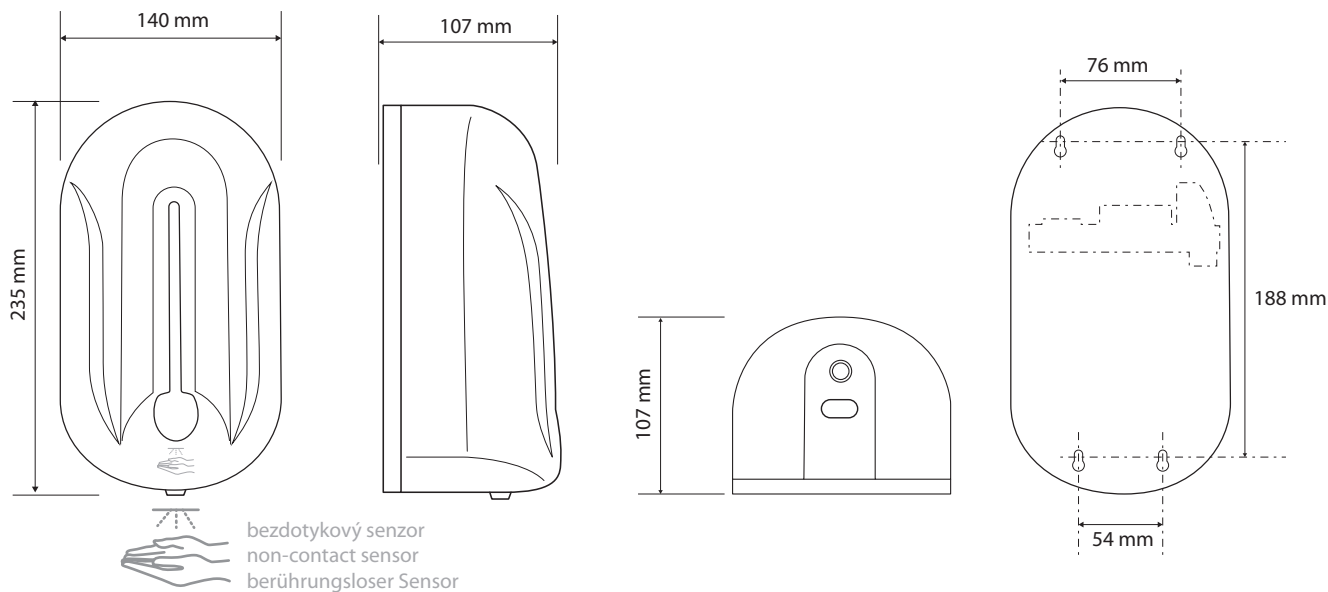

Parametry / Features / Eigenschaften

| | |
|---------------------------------------|----------------------|
| šířka / width / Breite: | 300 mm |
| výška / height / Höhe: | 1 215 mm |
| hloubka / depth / Tiefe: | 300 mm |
| objem / capacity / Volumen: | 1100 ml |
| materiál / material / Material: | ocel / steel / Stahl |
| povrch. úprava / finish / Oberfläche: | bílá / white / weiß |

Dosah max. 10 cm od senzoru na spodní straně / max.10 cm hands from the sensor on the lower side / max.10 cm Hände von dem Sensor an der Unterseite

Parametry / Features / Eigenschaften

| | |
|--|---|
| šířka / width / Breite: | 140 mm |
| výška / height / Höhe: | 235 mm |
| hloubka / depth / Tiefe: | 107 mm |
| objem / capacity / Volumen: | 1100 ml |
| materiál / material / Material: | ABS plast / ABS plastic / ABS Kunststoff |
| povrch. úprava / finish / Oberfläche: | bílá / white / weiß |
| napájení / power / macht: | 6V, 4 baterie AA / 6V, 4 batteries AA/ 6V, 4 Batterien AA |
| typ náplně / type of packing / Art der Verpackung: | tekutý / fluid / flüssig |
| záruka / warranty / Garantie: | 2 roky / 2 years / 2 Jahre |

Dosah max. 10 cm od senzoru na spodní straně / max.10 cm hands from the sensor on the lower side / max.10 cm Hände von dem Sensor an der Unterseite

Parametry / Features / Eigenschaften

| | |
|---------------------------------------|----------------------|
| šířka / width / Breite: | 300 mm |
| výška / height / Höhe: | 1 215 mm |
| hloubka / depth / Tiefe: | 300 mm |
| objem / capacity / Volumen: | 1100 ml |
| materiál / material / Material: | ocel / steel / Stahl |
| povrch. úprava / finish / Oberfläche: | bílá / white / weiß |