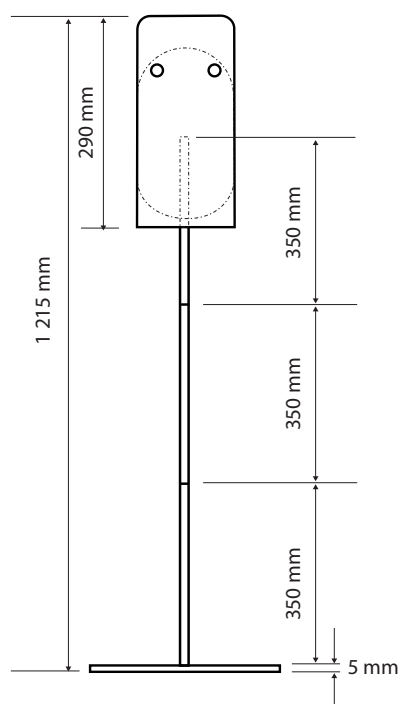

Parametry / Features / Eigenschaften

| | |
|---------------------------------------|----------------------|
| šířka / width / Breite: | 300 mm |
| výška / height / Höhe: | 1 215 mm |
| hloubka / depth / Tiefe: | 300 mm |
| objem / capacity / Volumen: | 1100 ml |
| materiál / material / Material: | ocel / steel / Stahl |
| povrch. úprava / finish / Oberfläche: | bílá / white / weiß |

Dosah max. 10 cm od senzoru na spodní straně / max.10 cm hands from the sensor on the lower side / max.10 cm Hände von dem Sensor an der Unterseite

Parametry / Features / Eigenschaften

| | |
|--|---|
| šířka / width / Breite: | 140 mm |
| výška / height / Höhe: | 235 mm |
| hloubka / depth / Tiefe: | 107 mm |
| objem / capacity / Volumen: | 1100 ml |
| materiál / material / Material: | ABS plast / ABS plastic / ABS Kunststoff |
| povrch. úprava / finish / Oberfläche: | bílá / white / weiß |
| napájení / power / macht: | 6V, 4 baterie AA / 6V, 4 batteries AA/ 6V, 4 Batterien AA |
| typ náplně / type of packing / Art der Verpackung: | tekutý / fluid / flüssig |
| záruka / warranty / Garantie: | 2 roky / 2 years / 2 Jahre |

Dosah max. 10 cm od senzoru na spodní straně / max.10 cm hands from the sensor on the lower side / max.10 cm Hände von dem Sensor an der Unterseite

Parametry / Features / Eigenschaften

| | |
|---------------------------------------|----------------------|
| šířka / width / Breite: | 300 mm |
| výška / height / Höhe: | 1 215 mm |
| hloubka / depth / Tiefe: | 300 mm |
| objem / capacity / Volumen: | 1100 ml |
| materiál / material / Material: | ocel / steel / Stahl |
| povrch. úprava / finish / Oberfläche: | bílá / white / weiß |