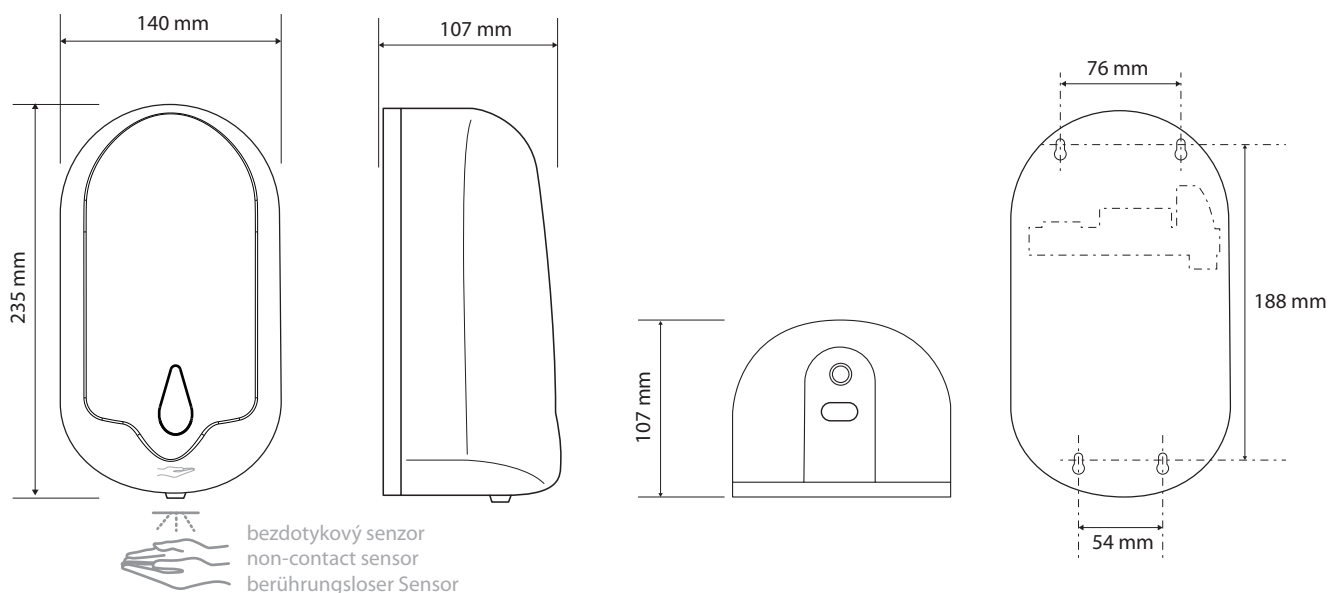

Parametry / Features / Eigenschaften

| | |
|---------------------------------------|----------------------|
| šířka / width / Breite: | 300 mm |
| výška / height / Höhe: | 1 215 mm |
| hloubka / depth / Tiefe: | 300 mm |
| objem / capacity / Volumen: | 1100 ml |
| materiál / material / Material: | ocel / steel / Stahl |
| povrch. úprava / finish / Oberfläche: | bílá / white / weiß |

Dosah max. 10 cm od senzoru na spodní straně / max.10 cm hands from the sensor on the lower side / max.10 cm Hände von dem Sensor an der Unterseite

Parametry / Features / Eigenschaften

| | |
|--|---|
| šířka / width / Breite: | 140 mm |
| výška / height / Höhe: | 235 mm |
| hloubka / depth / Tiefe: | 107 mm |
| objem / capacity / Volumen: | 1100 ml |
| materiál / material / Material: | ABS plast / ABS plastic / ABS Kunststoff |
| povrch. úprava / finish / Oberfläche: | bílá / white / weiß |
| napájení / power / macht: | 6V, 4 baterie AA / 6V, 4 batteries AA/ 6V, 4 Batterien AA |
| typ náplně / type of packing / Art der Verpackung: | tekutý / fluid / flüssig |
| záruka / warranty / Garantie: | 2 roky / 2 years / 2 Jahre |

Dosah max. 10 cm od senzoru na spodní straně / max.10 cm hands from the sensor on the lower side / max.10 cm Hände von dem Sensor an der Unterseite

Parametry / Features / Eigenschaften

| | |
|---------------------------------------|----------------------|
| šířka / width / Breite: | 300 mm |
| výška / height / Höhe: | 1 215 mm |
| hloubka / depth / Tiefe: | 300 mm |
| objem / capacity / Volumen: | 1100 ml |
| materiál / material / Material: | ocel / steel / Stahl |
| povrch. úprava / finish / Oberfläche: | bílá / white / weiß |