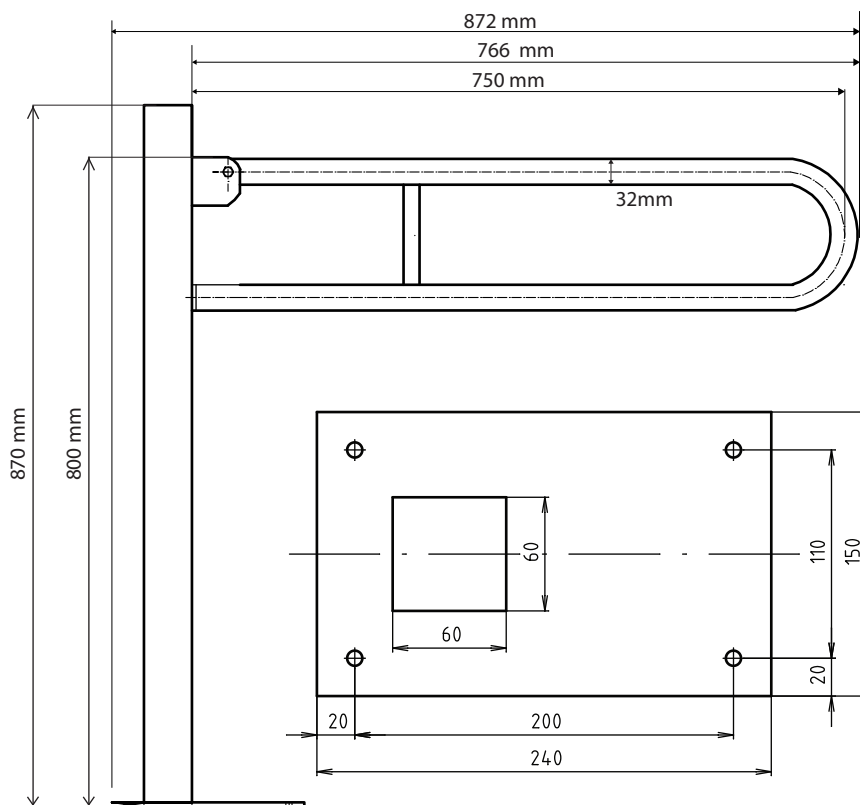

ilustrační foto /
illustration /
Illustration:

Parametry / Features / Eigenschaften

šířka / width / Breite:	150 mm
výška / height / Höhe:	870 mm
hloubka / depth / Tiefe:	872 mm
nosnost / load capacity / Ladekapazität:	120 kg
materiál / material / Material:	nerez / stainless steel / rostfrei
povrch. úprava / finish / Oberfläche:	lesk / polished / poliert
noha / leg / Bein:	nerez mat / stainless steel, mat / rostfrei, Matte
záruka / warranty / Garantie:	6 let / 6 years / 6 Jahr