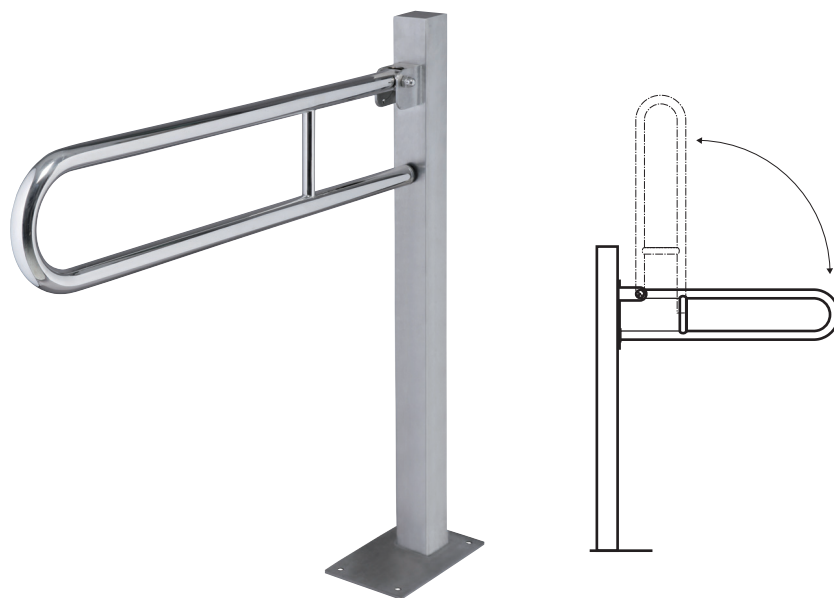

ilustrační foto /
illustration /
Illustration:

Parametry / Features / Eigenschaften

šířka / width / Breite:	150 mm
výška / height / Höhe:	870 mm
hloubka / depth / Tiefe:	872 mm
nosnost / load capacity / Ladekapazität:	120 kg
materiál / material / Material:	nerez / stainless steel / rostfrei
povrch. úprava / finish / Oberfläche:	lesk / polished / poliert
noha / leg / Bein:	nerez mat / stainless steel, mat / rostfrei, Matte
záruka / warranty / Garantie:	6 let / 6 years / 6 Jahr