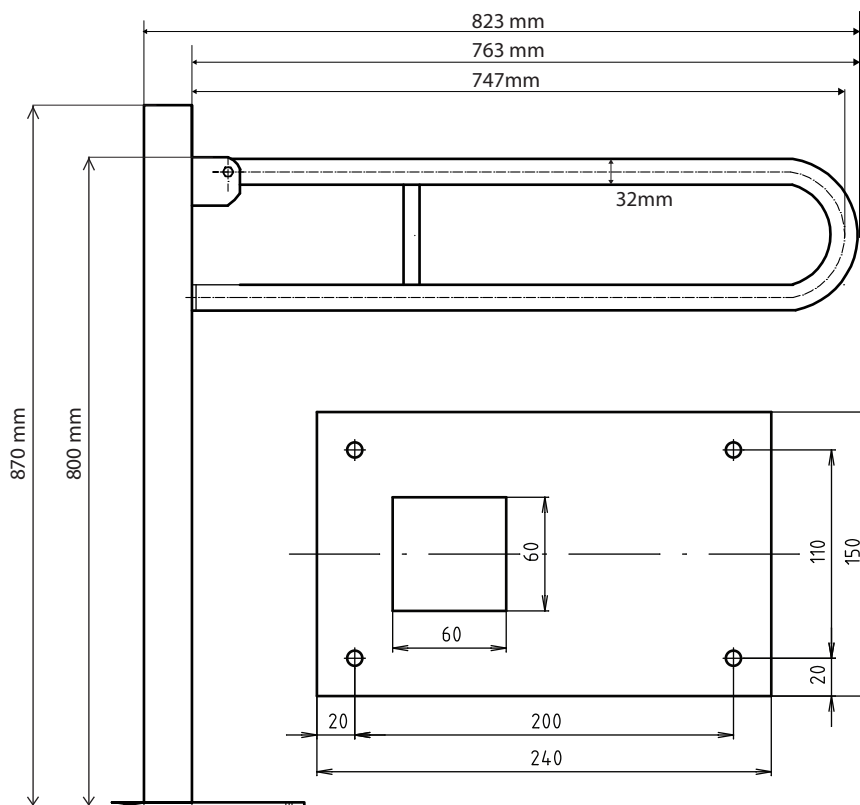

ilustrační foto /
illustration /
Illustration:

Parametry / Features / Eigenschaften

šířka / width / Breite:	150 mm
výška / height / Höhe:	870 mm
hloubka / depth / Tiefe:	823 mm
materiál / material / Material:	nerez / stainless steel / rostfrei
povrch. úprava / finish / Oberfläche:	brus / brush / gebürstet
záruka / warranty / Garantie:	6 let / 6 years / 6 Jahre
noha / leg / Bein:	nerez mat / stainless steel, mat / rostfrei, Matte