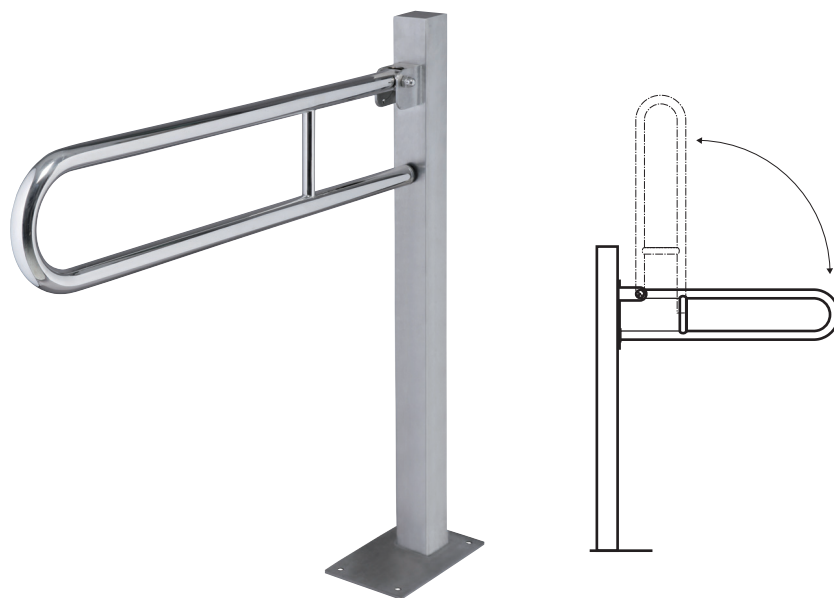

ilustrační foto /
illustration /
Illustration:

Parametry / Features / Eigenschaften

šířka / width / Breite:	150 mm
výška / height / Höhe:	870 mm
hloubka / depth / Tiefe:	972 mm
nosnost / load capacity / Ladekapazität:	120 kg
materiál / material / Material:	nerez / stainless steel / rostfrei
povrch. úprava / finish / Oberfläche:	lesk / polished / poliert
noha / leg / Bein:	nerez mat / stainless steel, mat / rostfrei, Matte
záruka / warranty / Garantie:	6 let / 6 years / 6 Jahre