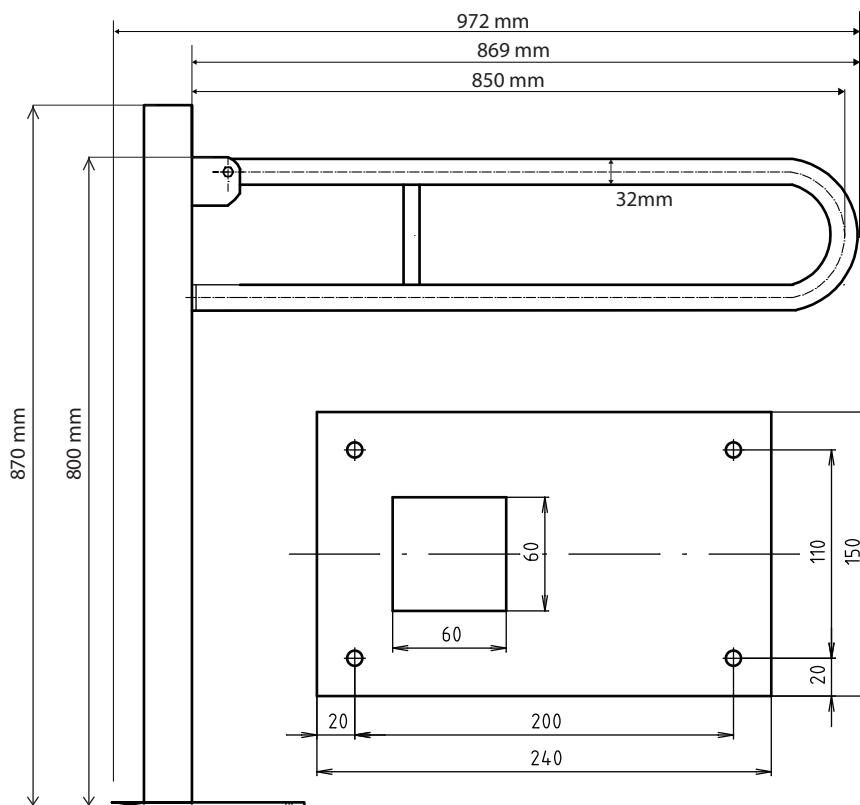

ilustrační foto /
illustration /
Illustration:

Parametry / Features / Eigenschaften

šířka / width / Breite:	150 mm
výška / height / Höhe:	870 mm
hloubka / depth / Tiefe:	972 mm
nosnost / load capacity / Ladekapazität:	120 kg
materiál / material / Material:	nerez / stainless steel / rostfrei
povrch. úprava / finish / Oberfläche:	lesk / polished / poliert
noha / leg / Bein:	nerez mat / stainless steel, mat / rostfrei, Matte
záruka / warranty / Garantie:	6 let / 6 years / 6 Jahre