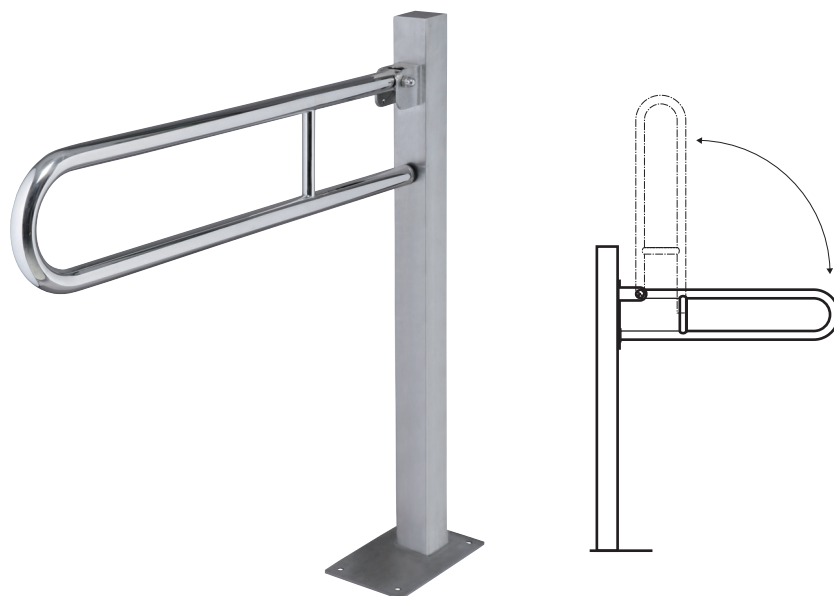

ilustrační foto /  
illustration /  
Illustration:

## Parametry / Features / Eigenschaften

šířka / width / Breite:	150 mm
výška / height / Höhe:	870 mm
hloubka / depth / Tiefe:	972 mm
nosnost / load capacity / Ladekapazität:	120 kg
materiál / material / Material:	nerez / stainless steel / rostfrei
povrch. úprava / finish / Oberfläche:	brus / brush / gebürstet
noha / leg / Bein:	nerez mat / stainless steel, mat / rostfrei, Matte
záruka / warranty / Garantie:	6 let / 6 years / 6 Jahre