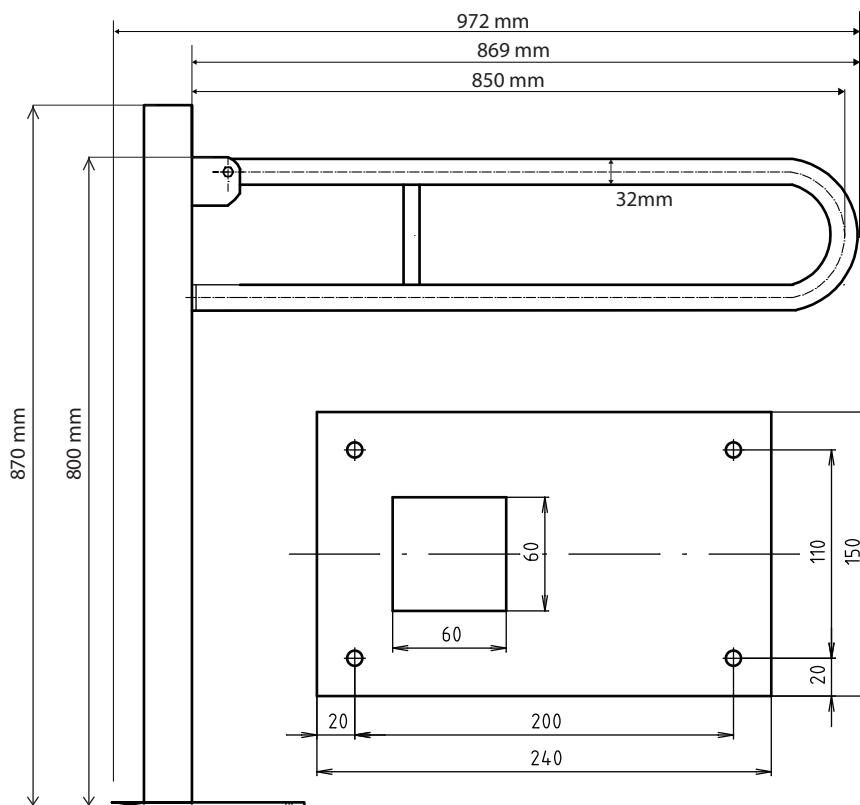

ilustrační foto /  
illustration /  
Illustration:

## Parametry / Features / Eigenschaften

šířka / width / Breite:	150 mm
výška / height / Höhe:	870 mm
hloubka / depth / Tiefe:	972 mm
nosnost / load capacity / Ladekapazität:	120 kg
materiál / material / Material:	nerez / stainless steel / rostfrei
povrch. úprava / finish / Oberfläche:	brus / brush / gebürstet
noha / leg / Bein:	nerez mat / stainless steel, mat / rostfrei, Matte
záruka / warranty / Garantie:	6 let / 6 years / 6 Jahre