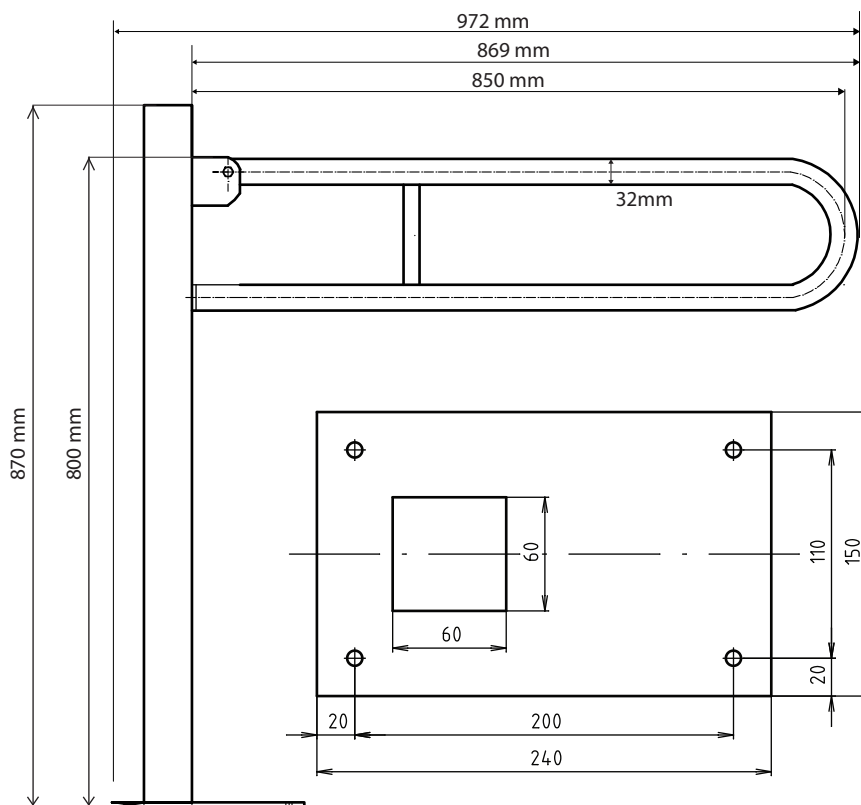

ilustrační foto /  
illustration /  
Illustration:

## Parametry / Features / Eigenschaften

šířka / width / Breite:	150 mm
výška / height / Höhe:	870 mm
hloubka / depth / Tiefe:	972 mm
nosnost / load capacity / Ladekapazität:	120 kg
materiál / material / Material:	ocel / steel / Stahl
povrch. úprava / finish / Oberfläche:	bílé / white / weiß
noha / leg / Bein:	ocel, bílá / steel, white / Stahl, weiß