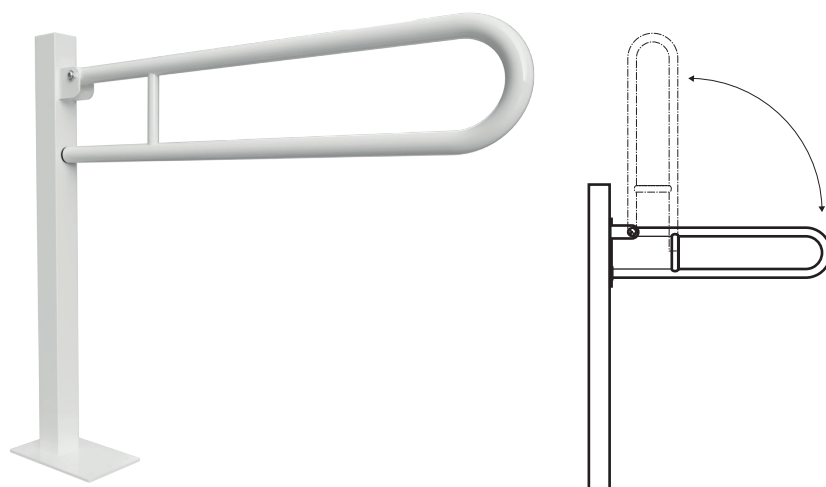

ilustrační foto /  
illustration /  
Illustration:

## Parametry / Features / Eigenschaften

šířka / width / Breite:	150 mm
výška / height / Höhe:	870 mm
hloubka / depth / Tiefe:	972 mm
nosnost / load capacity / Ladekapazität:	120 kg
materiál / material / Material:	ocel / steel / Stahl
povrch. úprava / finish / Oberfläche:	bílé / white / weiß
noha / leg / Bein:	ocel, bílá / steel, white / Stahl, weiß