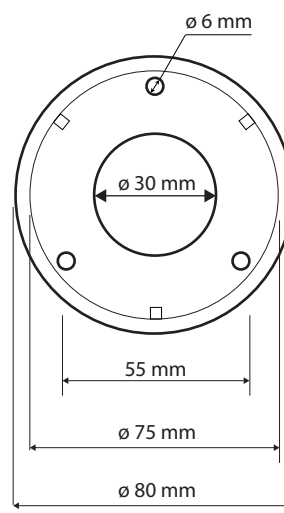

## Parametry / Features / Eigenschaften

šířka / width / Breite:	660 mm
výška / height / Höhe:	1180 mm
hloubka / depth / Tiefe:	580 mm
nosnost / load capacity / Ladekapazität:	120 kg
materiál / material / Material:	Fe
povrch. úprava / finish / Oberfläche:	komaxit / comaxit / Komaxit
barva / color / Farbe:	bílá / white / weiß
záruka / warranty / Garantie:	2 roky / 2 years / 2 Jahre