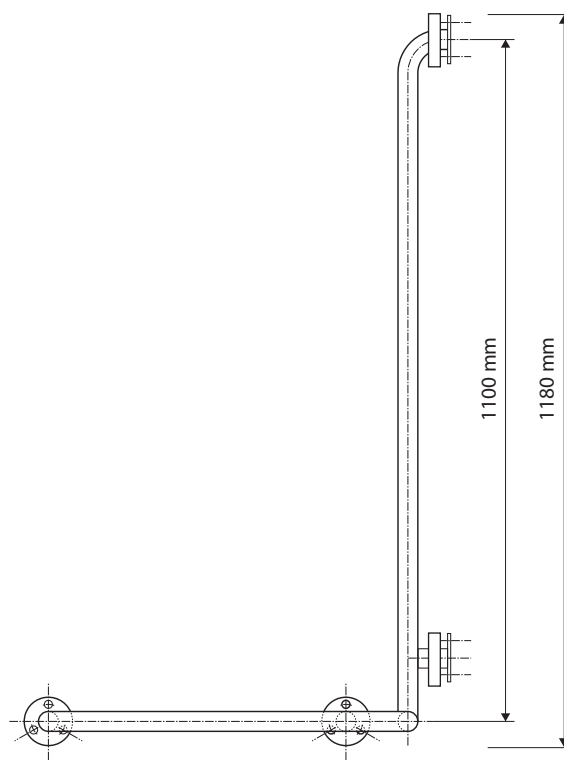

## Parametry / Features / Eigenschaften

šířka / width / Breite:	660 mm
výška / height / Höhe:	1180 mm
hloubka / depth / Tiefe:	580 mm
nosnost / load capacity / Ladekapazität:	120 kg
materiál / material / Material:	Fe
povrch. úprava / finish / Oberfläche:	komaxit / comaxit / Komaxit
barva / color / Farbe:	bílá / white / weiß
záruka / warranty / Garantie:	2 roky / 2 years / 2 Jahre