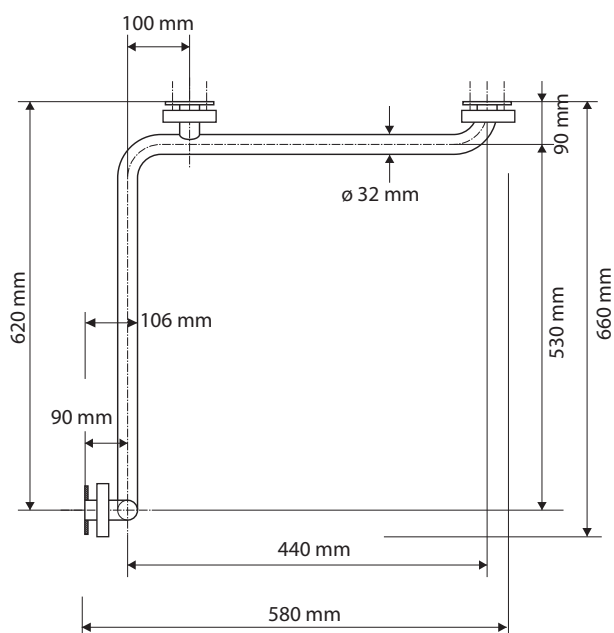

## Parametry / Features / Eigenschaften

šířka / width / Breite:	660 mm
výška / height / Höhe:	1180 mm
hloubka / depth / Tiefe:	580 mm
nosnost / load capacity / Ladekapazität:	120 kg
materiál / material / Material:	Fe
povrch. úprava / finish / Oberfläche:	komaxit / comaxit / Komaxit
barva / color / Farbe:	bílá / white / weiß
záruka / warranty / Garantie:	2 roky / 2 years / 2 Jahre