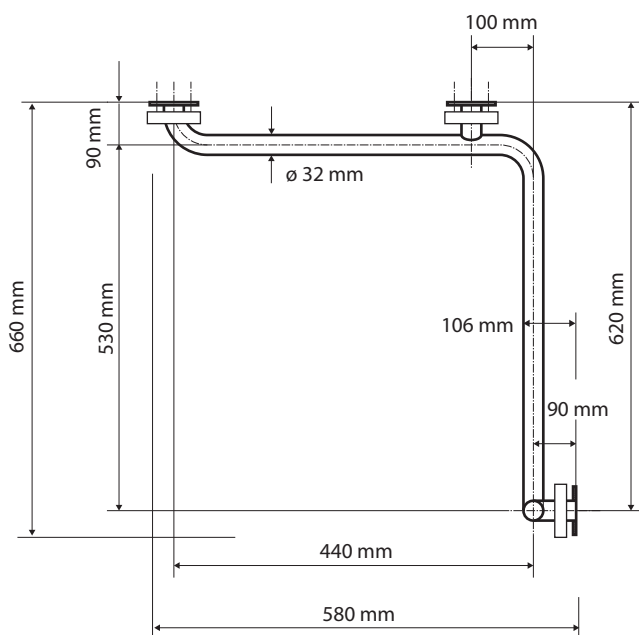

## Parametry / Features / Eigenschaften

šířka / width / Breite:	660 mm
výška / height / Höhe:	1180 mm
hloubka / depth / Tiefe:	580 mm
materiál / material / Material:	Fe
povrch. úprava / finish / Oberfläche:	komaxit / comaxit / Komaxit
barva / color / Farbe:	bílá / white / weiß
záruka / warranty / Garantie:	2 roky / 2 years / 2 Jahre