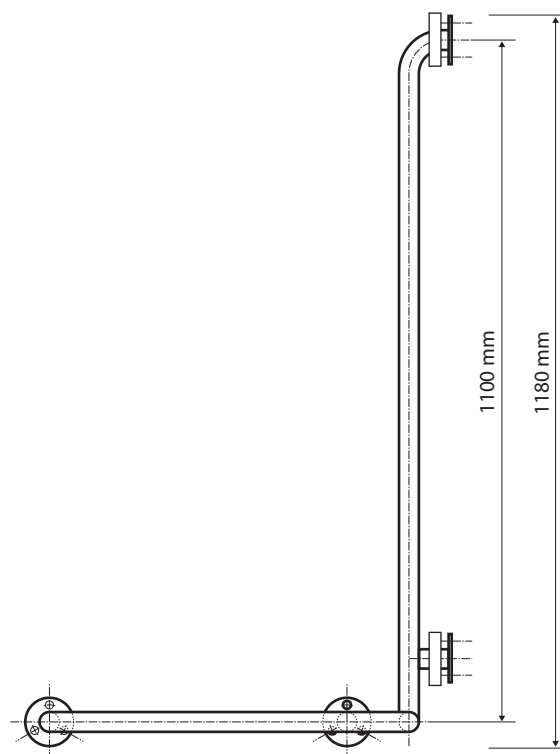

## Parametry / Features / Eigenschaften

šířka / width / Breite:	660 mm
výška / height / Höhe:	1180 mm
hloubka / depth / Tiefe:	580 mm
materiál / material / Material:	Fe
povrch. úprava / finish / Oberfläche:	komaxit / comaxit / Komaxit
barva / color / Farbe:	bílá / white / weiß
záruka / warranty / Garantie:	2 roky / 2 years / 2 Jahre