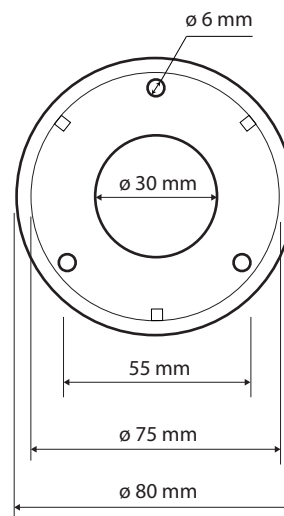

## Parametry / Features / Eigenschaften

šířka / width / Breite:	660 mm
výška / height / Höhe:	1180 mm
hloubka / depth / Tiefe:	580 mm
materiál / material / Material:	Fe
povrch. úprava / finish / Oberfläche:	komaxit / comaxit / Komaxit
barva / color / Farbe:	bílá / white / weiß
záruka / warranty / Garantie:	2 roky / 2 years / 2 Jahre