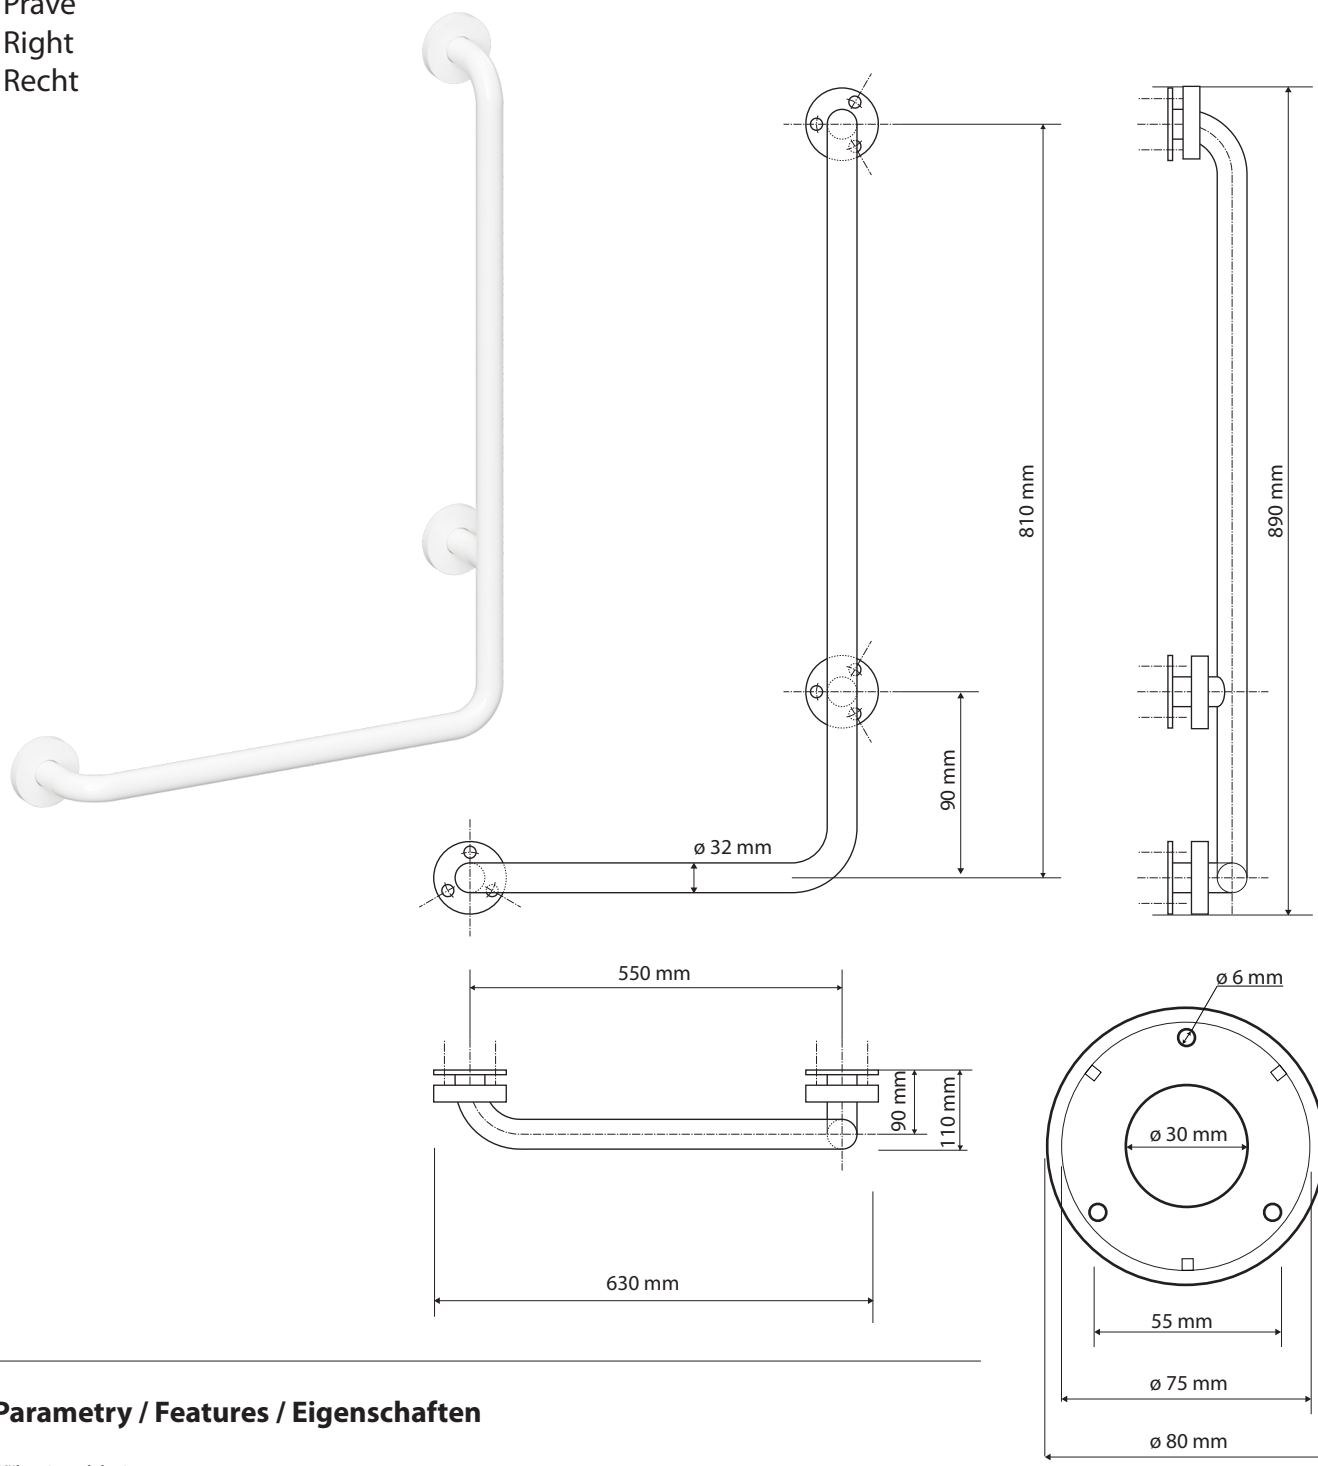

Pravé
Right
Recht

Parametry / Features / Eigenschaften

šířka / width / Breite:	605 mm
výška / height / Höhe:	890 mm
hloubka / depth / Tiefe:	110 mm
materiál / material / Material:	Fe
povrch. úprava / finish / Oberfläche:	komaxit / comaxit / Komaxit
barva / color / Farbe:	bílá / white / weiß
záruka / warranty / Garantie:	2 roky / 2 years / 2 Jahre