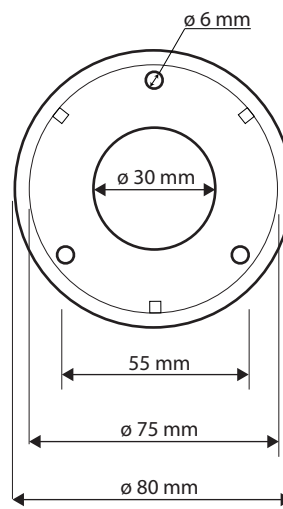

ilustrační foto /
illustration /
Illustration :

Levé
Left
Links

Parametry / Features / Eigenschaften

šířka / width / Breite:	235 mm
výška / height / Höhe:	380 mm
hloubka / depth / Tiefe:	516 mm
materiál / material / Material:	Fe
povrch. úprava / finish / Oberfläche:	komaxit / comaxit / Komaxit
barva / color / Farbe:	bílá / white / weiß
záruka / warranty / Garantie:	2 roky / 2 years / 2 Jahre
skryté kotvení / Secret Fix / Geheimnis Fix	