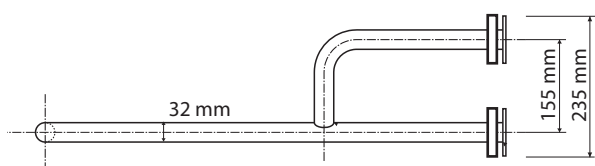

ilustrační foto /
illustration /
Illustration :

Pravý
Right
Recht

Parametry / Features / Eigenschaften

šířka / width / Breite:	235 mm
výška / height / Höhe:	380 mm
hloubka / depth / Tiefe:	516 mm
materiál / material / Material:	Fe
povrch. úprava / finish / Oberfläche:	komaxit / comaxit / Komaxit
barva / color / Farbe:	bílá / white / weiß
záruka / warranty / Garantie:	2 roky / 2 years / 2 Jahre
skryté kotvení / Secret Fix / Geheimnis Fix	