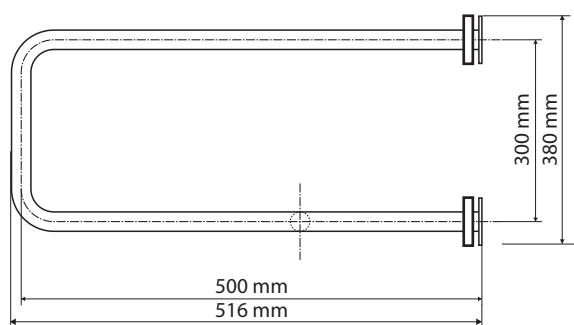

ilustrační foto /
illustration /
Illustration :

Pravý
Right
Recht

Parametry / Features / Eigenschaften

šířka / width / Breite:	235 mm
výška / height / Höhe:	380 mm
hloubka / depth / Tiefe:	516 mm
materiál / material / Material:	Fe
povrch. úprava / finish / Oberfläche:	komaxit / comaxit / Komaxit
barva / color / Farbe:	bílá / white / weiß
záruka / warranty / Garantie:	2 roky / 2 years / 2 Jahre
skryté kotvení / Secret Fix / Geheimnis Fix	