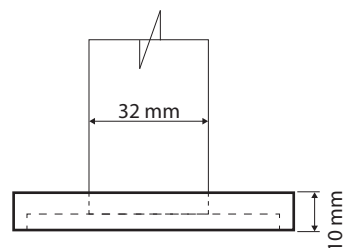

ilustrační foto /
illustration /
Illustration :

Pravý
Right
Recht

Parametry / Features / Eigenschaften

šířka / width / Breite:	235 mm
výška / height / Höhe:	380 mm
hloubka / depth / Tiefe:	516 mm
materiál / material / Material:	Fe
povrch. úprava / finish / Oberfläche:	komaxit / comaxit / Komaxit
barva / color / Farbe:	bílá / white / weiß
záruka / warranty / Garantie:	2 roky / 2 years / 2 Jahre
skryté kotvení / Secret Fix / Geheimnis Fix	