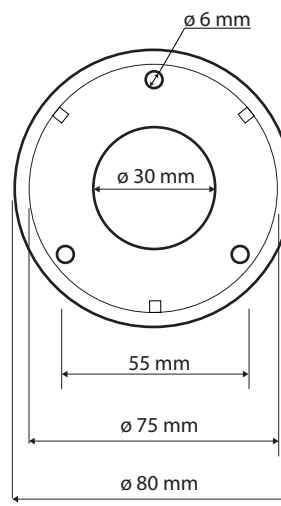

ilustrační foto /
illustration /
Illustration :

Pravý
Right
Recht

Parametry / Features / Eigenschaften

šířka / width / Breite:	235 mm
výška / height / Höhe:	380 mm
hloubka / depth / Tiefe:	516 mm
materiál / material / Material:	Fe
povrch. úprava / finish / Oberfläche:	komaxit / comaxit / Komaxit
barva / color / Farbe:	bílá / white / weiß
záruka / warranty / Garantie:	2 roky / 2 years / 2 Jahre
skryté kotvení / Secret Fix / Geheimnis Fix	