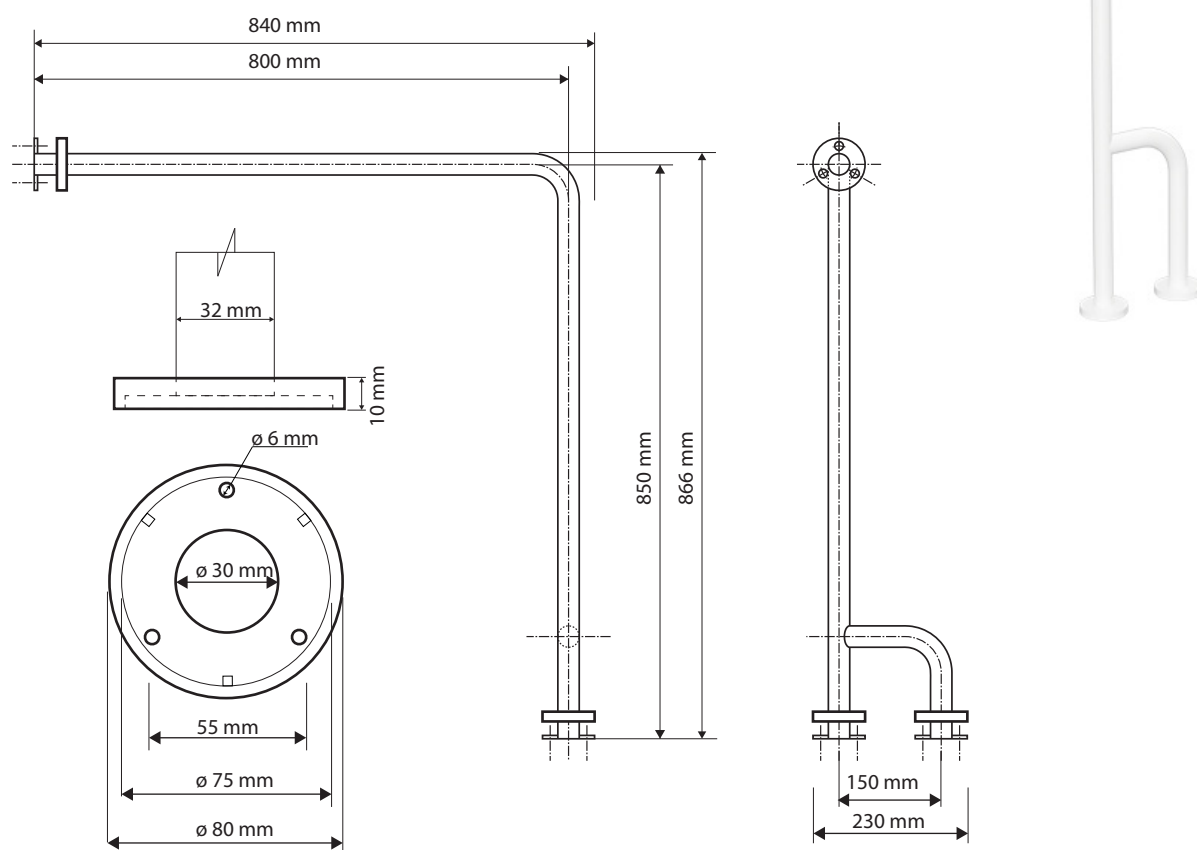

Pravé
 Right
 Recht

Parametry / Features / Eigenschaften

šířka / width / Breite:	230 mm
výška / height / Höhe:	866 mm
hloubka / depth / Tiefe:	840 mm
materiál / material / Material:	Fe
povrch. úprava / finish / Oberfläche:	komaxit / comaxit / Komaxit
barva / color / Farbe:	bílá / white / weiß
záruka / warranty / Garantie:	2 roky / 2 years / 2 Jahre
skryté kotvení / Secret Fix / Geheimnis Fix	