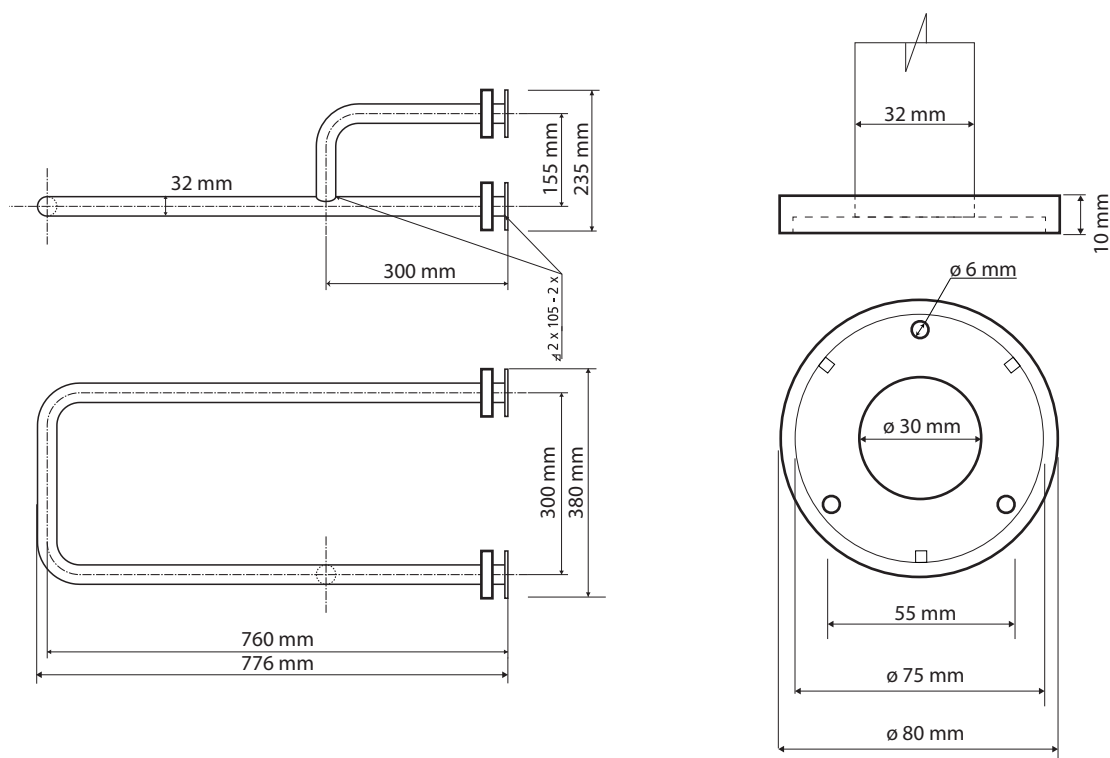

Pravé
Right
Recht

Parametry / Features / Eigenschaften

šířka / width / Breite:	235 mm
výška / height / Höhe:	380 mm
hloubka / depth / Tiefe:	776 mm
materiál / material / Material:	Fe
povrch. úprava / finish / Oberfläche:	komaxit / comaxit / Komaxit
barva / color / Farbe:	bílá / white / weiß
záruka / warranty / Garantie:	2 roky / 2 years / 2 Jahre
skryté kotvení / Secret Fix / Geheimnis Fix	