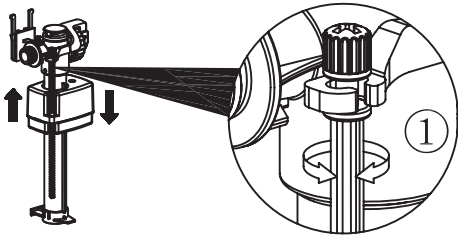

Description Beschreibung Наименование	Number of pieces Stückzahl Количество
 Ø110	1
	1
	1
	1
	1
 White Weiß Белый	1
 Blue Blau Синий	1
 Ø60	1
	1
	1
 8*40	2
 ST4.8*45	2

Description Beschreibung Наименование	Number of pieces Stückzahl Количество
 SX10 Ø6-8	2
 ST6.8*67	2
 Ø22*2.0	2
 M12	2
	2
 M12	2
 Ø32.5*2.5	2
	2
	2
	2
 Ø11*1.2	2

5

6

9

2

3

10

11

12