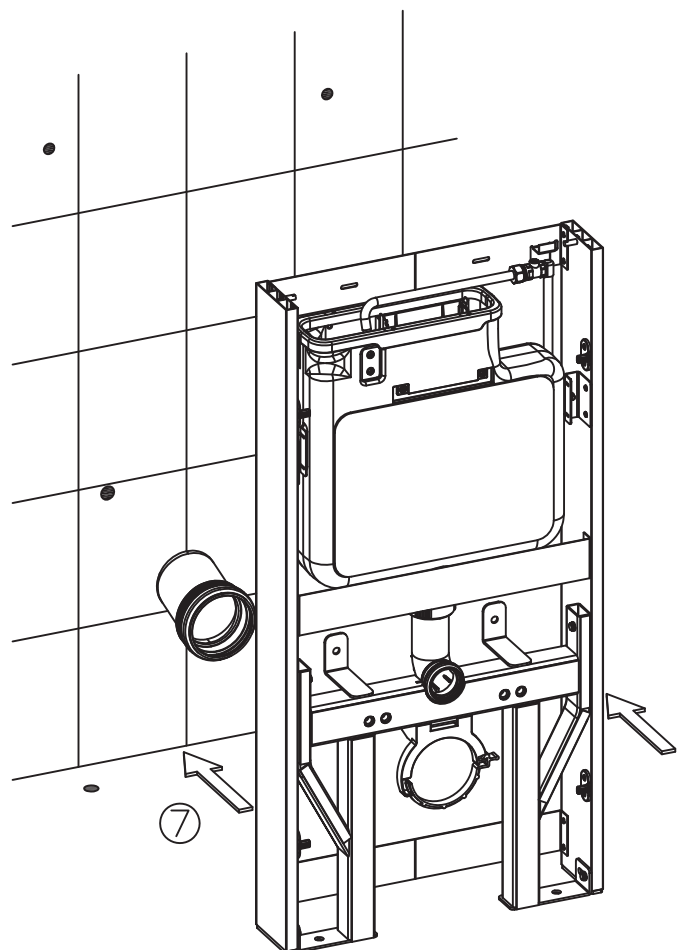

Description Beschreibung Наименование	Number of pieces Stückzahl Количество
 Ø110	1
	1
	1
	1
	1
 White Weiß Белый	1
 Blue Blau Синий	1
 Ø60	1
	1
	1
 8*40	2
 ST4.8*45	2

Description Beschreibung Наименование	Number of pieces Stückzahl Количество
 SX10 Ø6-8	2
 ST6.8*67	2
 Ø22*2.0	2
 M12	2
	2
 M12	2
 Ø32.5*2.5	2
	2
	2
	2
 Ø11*1.2	2