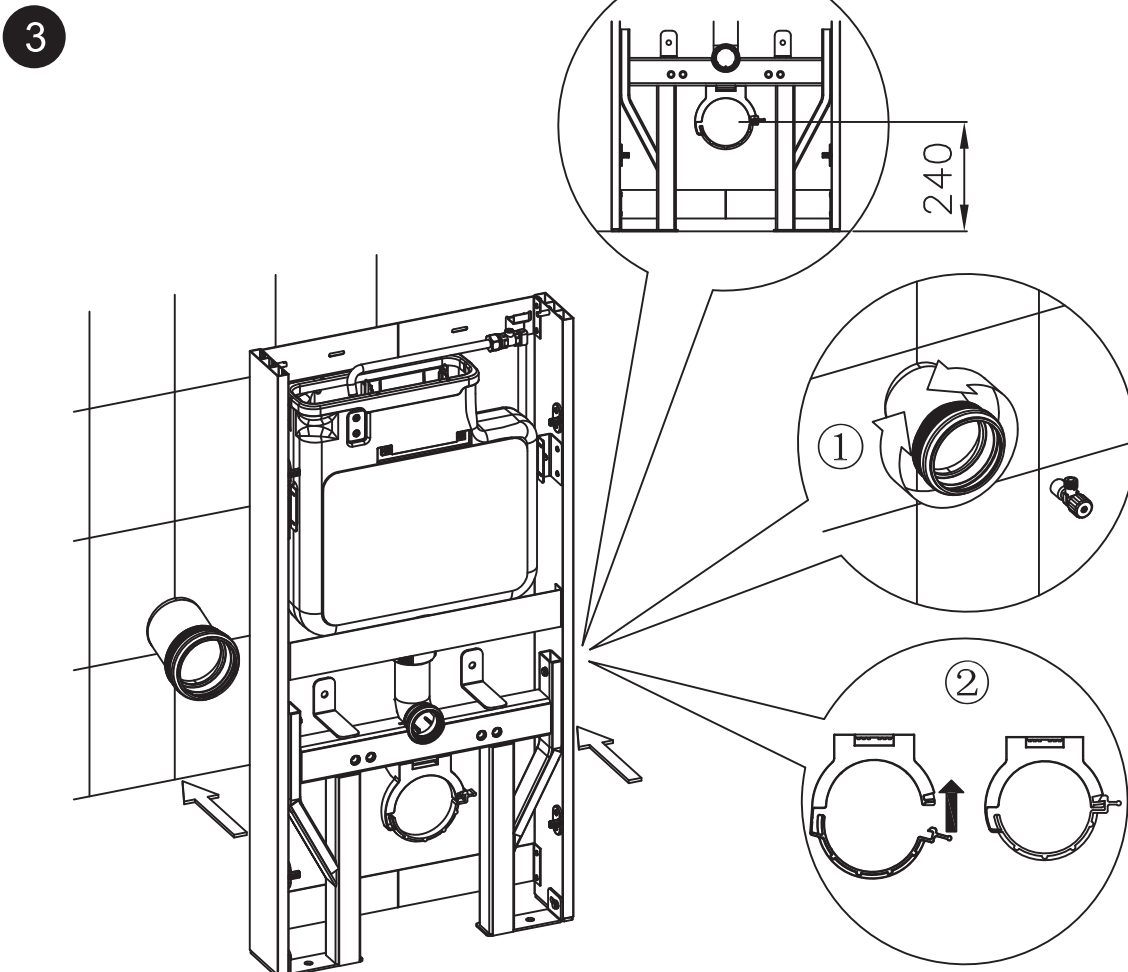

Description Beschreibung Наименование	Number of pieces Stückzahl Количество
 Ø110	1
	1
	1
	1
	1
 White Weiß Белый	1
 Blue Blau Синий	1
 Ø60	1
	1
	1
 8*40	2
 ST4.8*45	2

Description Beschreibung Наименование	Number of pieces Stückzahl Количество
 SX10 Ø6-8	2
 ST6.8*67	2
 Ø22*2.0	2
 M12	2
	2
 M12	2
 Ø32.5*2.5	2
	2
	2
	2
 Ø11*1.2	2