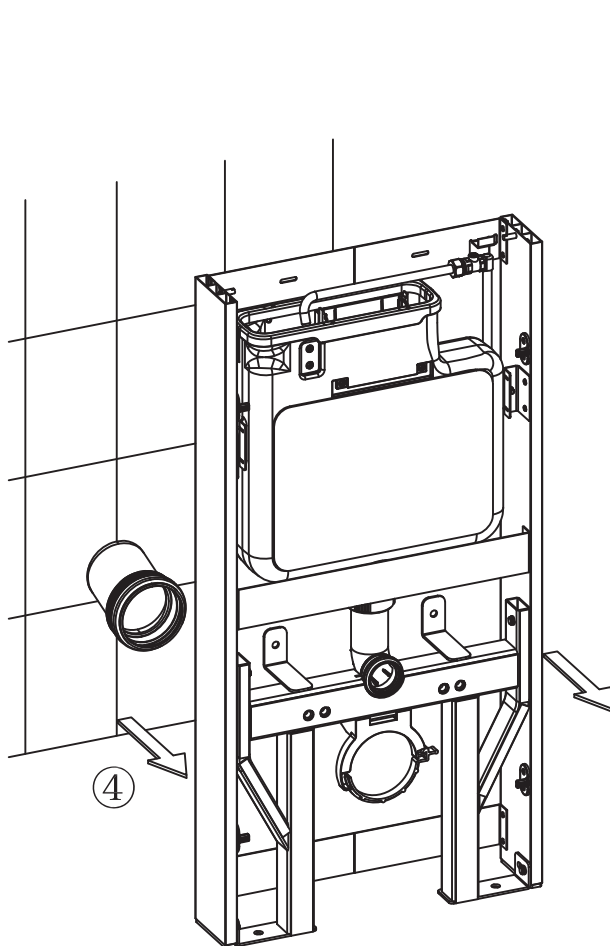

Description Beschreibung Наименование	Number of pieces Stückzahl Количество
 Ø110	1
	1
	1
	1
	1
 White Weiß Белый	1
 Blue Blau Синий	1
 Ø60	1
	1
	1
 8*40	2
 ST4.8*45	2

Description Beschreibung Наименование	Number of pieces Stückzahl Количество
 SX10 Ø6-8	2
 ST6.8*67	2
 Ø22*2.0	2
 M12	2
	2
 M12	2
 Ø32.5*2.5	2
	2
	2
	2
 Ø11*1.2	2