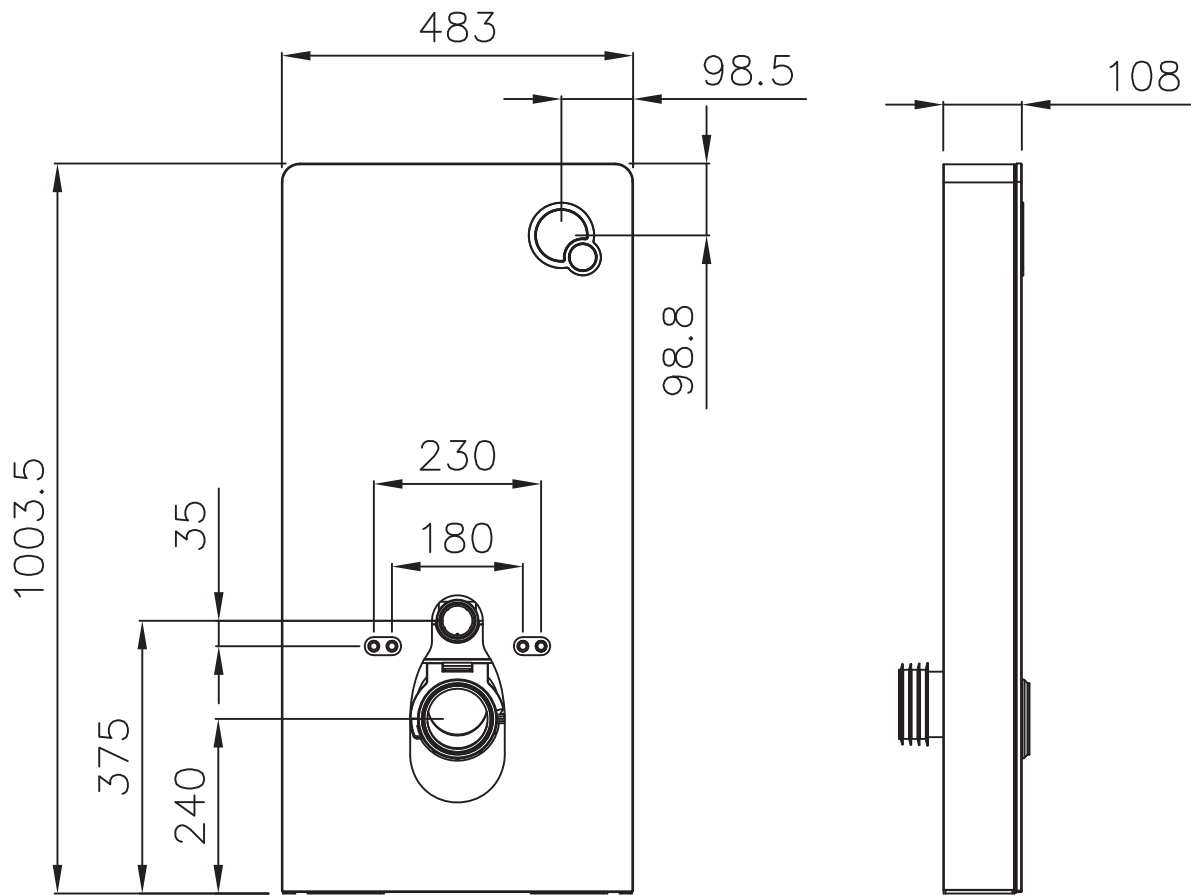

Description Beschreibung Наименование	Number of pieces Stückzahl Количество
 Ø110	1
	1
	1
	1
	1
 White Weiß Белый	1
 Blue Blau Синий	1
 Ø60	1
	1
	1
 8*40	2
 ST4.8*45	2

Description Beschreibung Наименование	Number of pieces Stückzahl Количество
 SX10 Ø6-8	2
 ST6.8*67	2
 Ø22*2.0	2
 M12	2
	2
 M12	2
 Ø32.5*2.5	2
	2
	2
	2
 Ø11*1.2	2