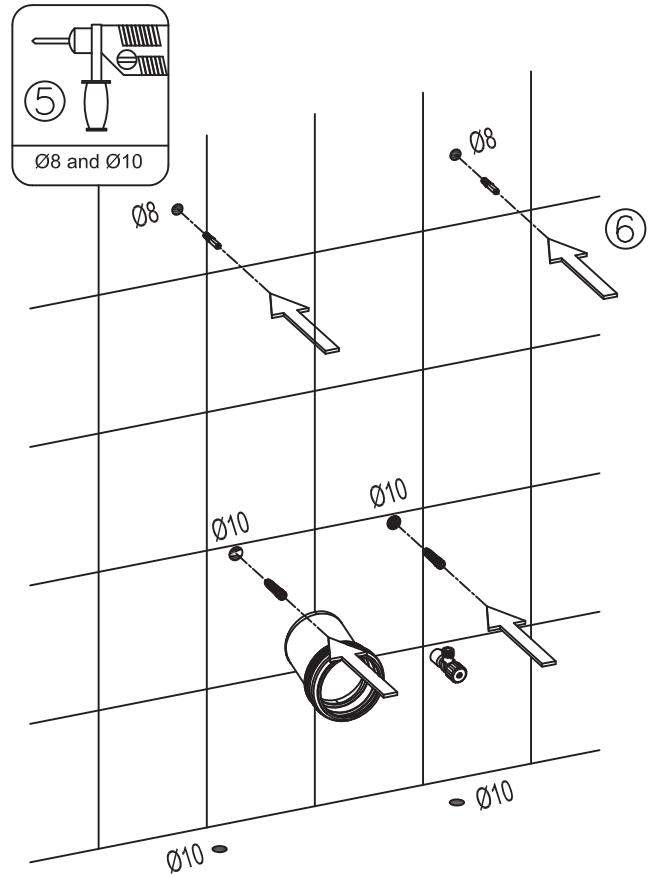

Description Beschreibung Наименование	Number of pieces Stückzahl Количество
 Ø110	1
	1
	1
	1
	1
 White Weiß Белый	1
 Blue Blau Синий	1
 Ø60	1
	1
	1
 8*40	2
 ST4.8*45	2

Description Beschreibung Наименование	Number of pieces Stückzahl Количество
 SX10 Ø6-8	2
 ST6.8*67	2
 Ø22*2.0	2
 M12	2
	2
 M12	2
 Ø32.5*2.5	2
	2
	2
	2
 Ø11*1.2	2