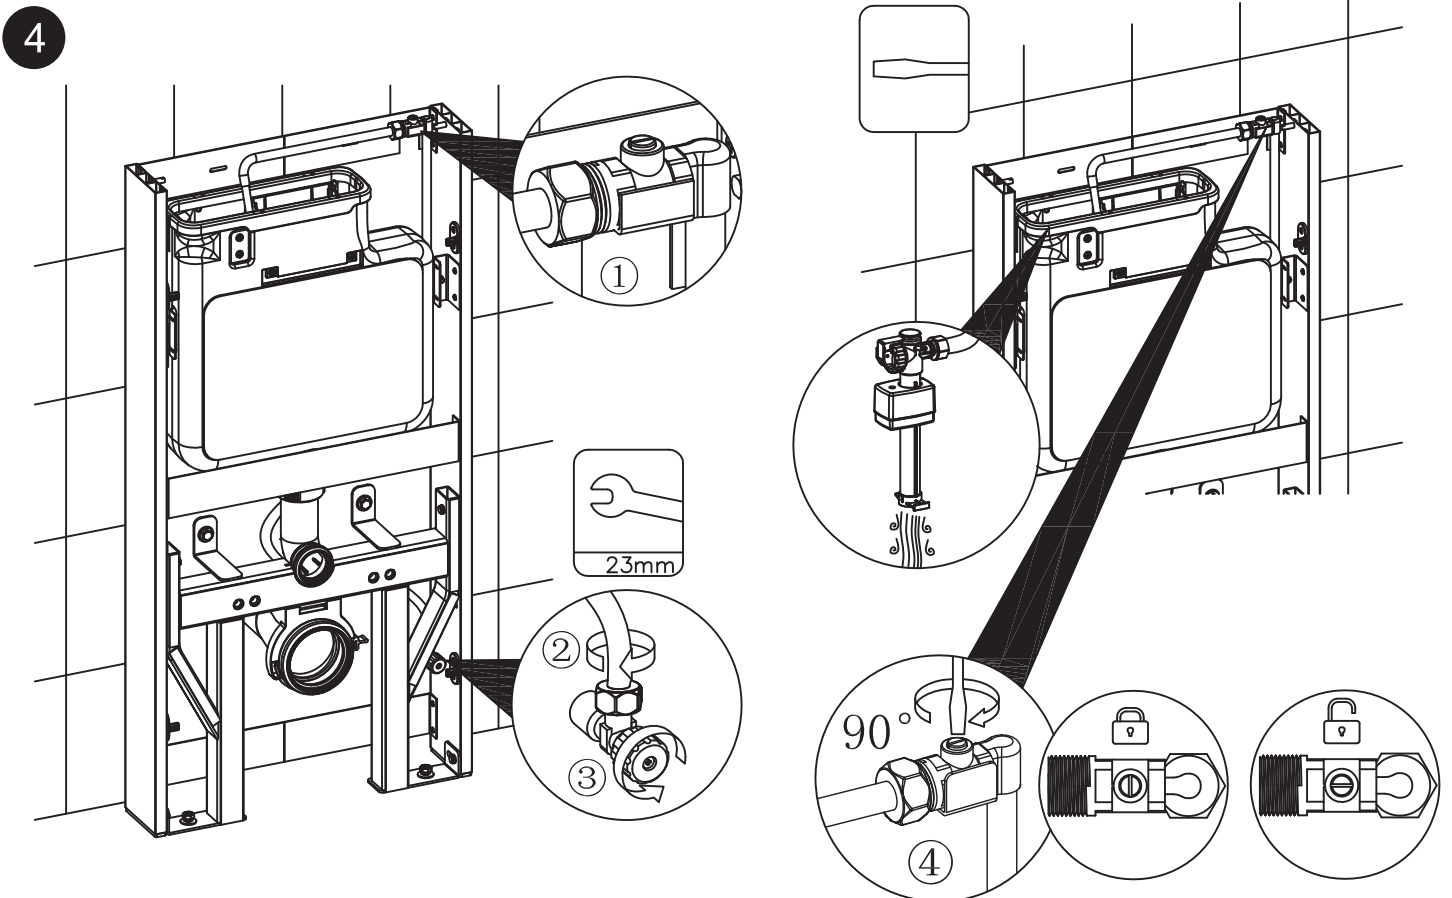

Description Beschreibung Наименование	Number of pieces Stückzahl Количество
 Ø110	1
	1
	1
	1
	1
 White Weiß Белый	1
 Blue Blau Синий	1
 Ø60	1
	1
	1
 8*40	2
 ST4.8*45	2

Description Beschreibung Наименование	Number of pieces Stückzahl Количество
 SX10 Ø6-8	2
 ST6.8*67	2
 Ø22*2.0	2
 M12	2
	2
 M12	2
 Ø32.5*2.5	2
	2
	2
	2
 Ø11*1.2	2