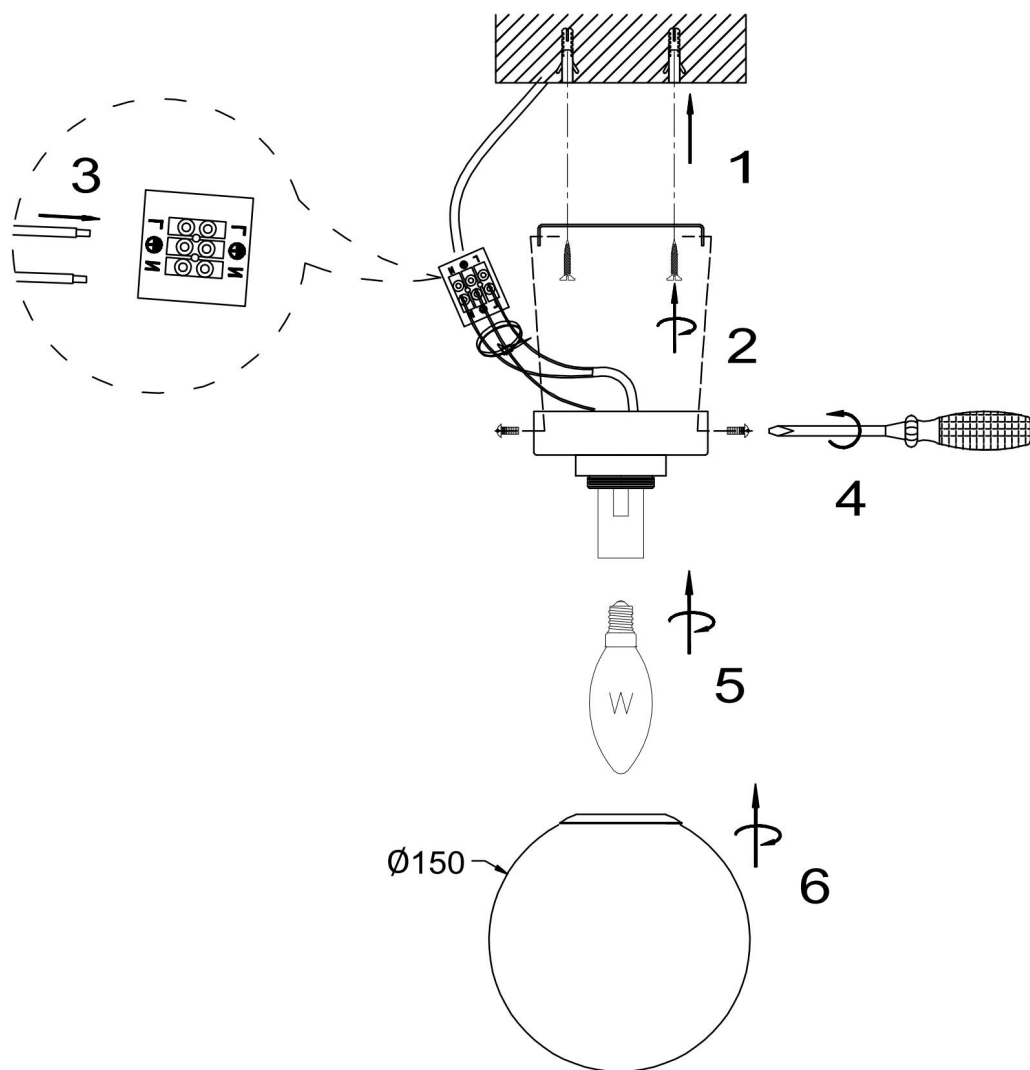

Інструкція монтажу

MOD321WL-01W

1xE14 40W

Модель: MOD321WL-01W
Modern
Basic form