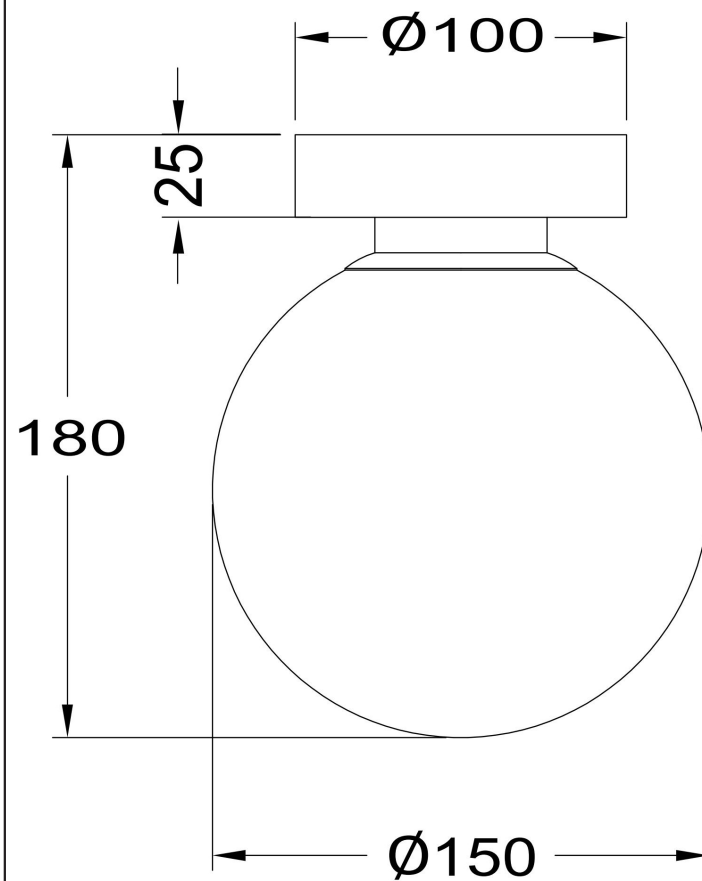

Інструкція монтажу

MOD321WL-01W

1xE14 40W

Модель: MOD321WL-01W
Modern
Basic form