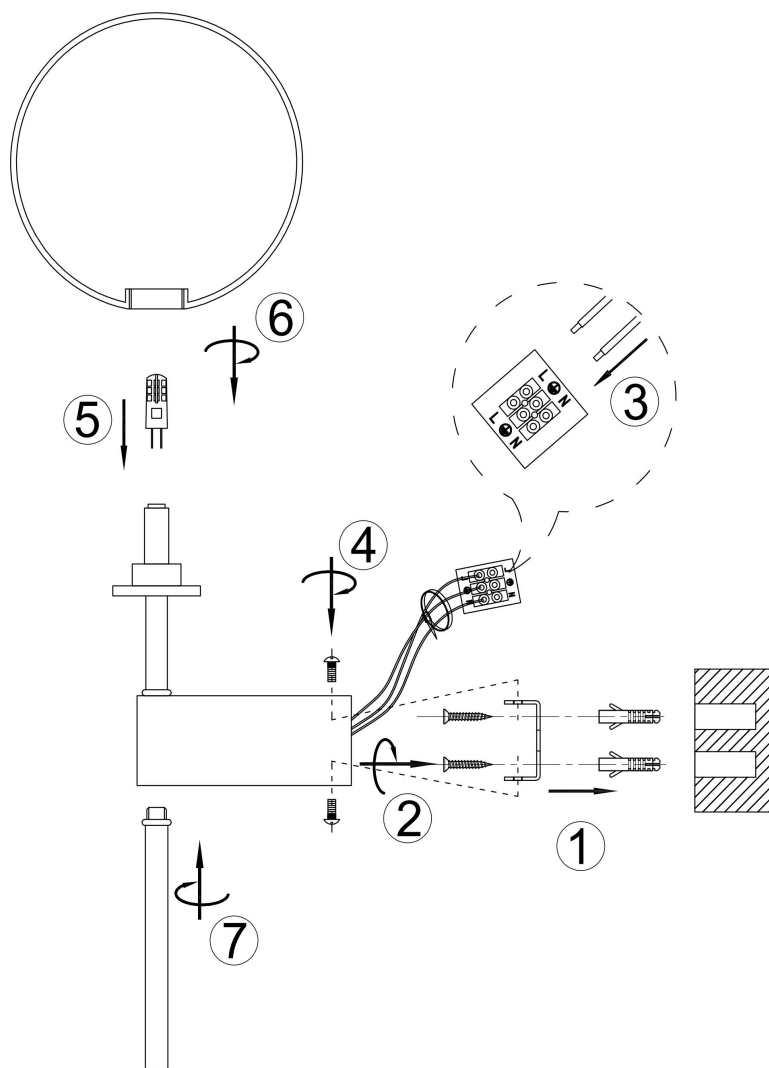

# Інструкція монтажу

## MOD172WL-01B

1xG4 20W

Модель: MOD172WL-01B  
Modern  
Mood