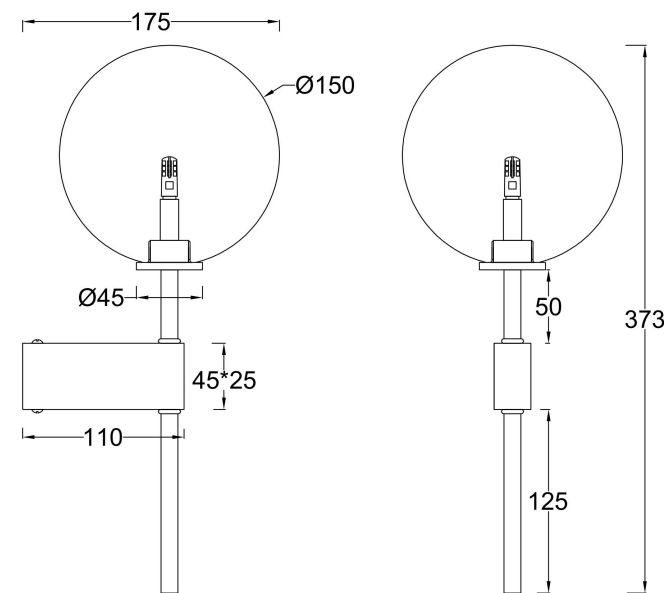

## MOD172WL-01B

1xG4 20W

Модель: MOD172WL-01B  
Modern  
Mood