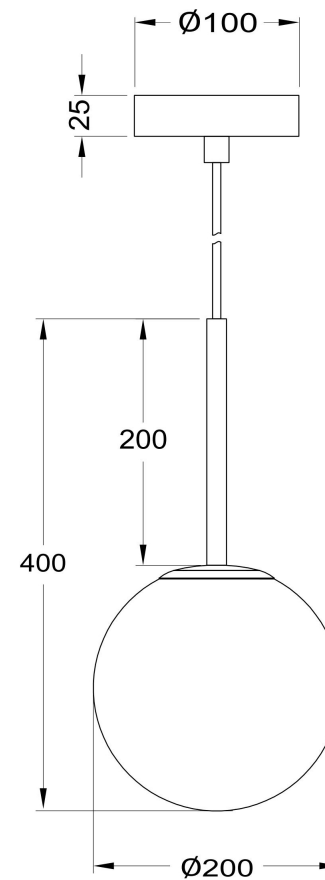

Інструкція монтажу

MOD321PL-01B1

1xE14 40W

Модель: MOD321PL-01B1
Modern
Basic form