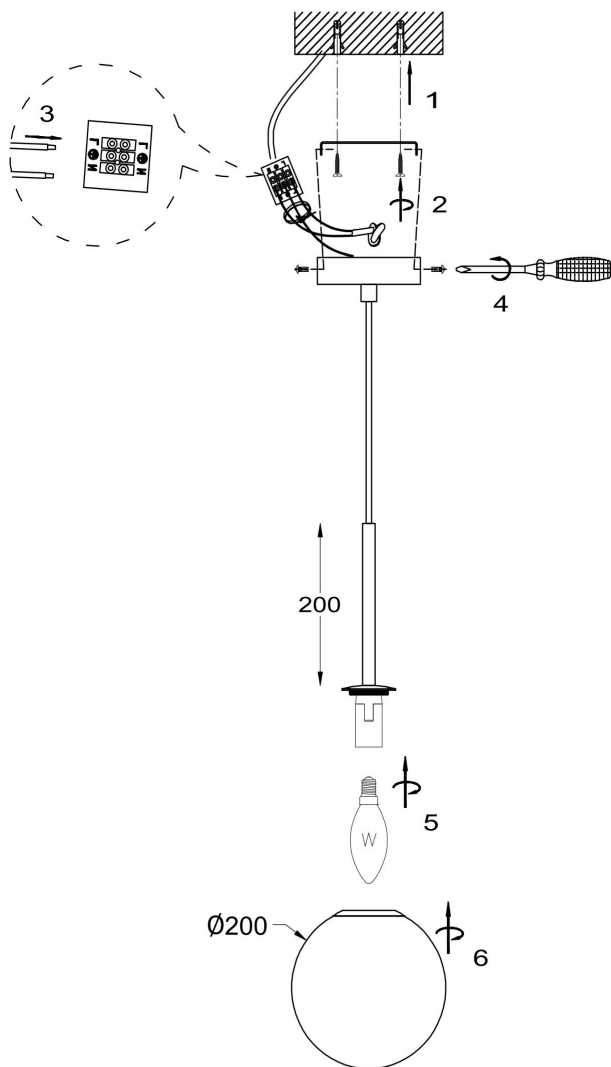

Інструкція монтажу

MOD321PL-01B1

1xE14 40W

Модель: MOD321PL-01B1
Modern
Basic form