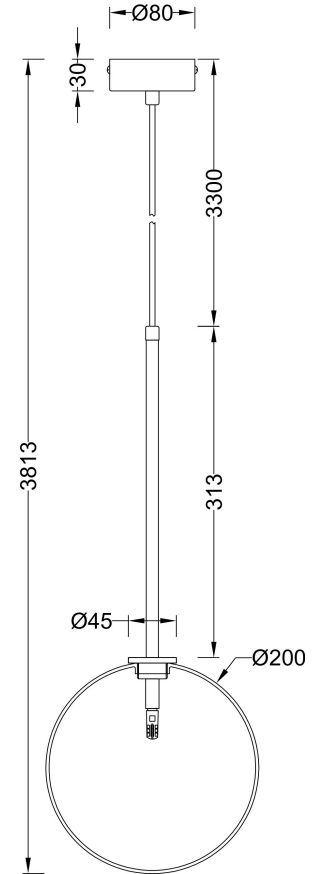

# Інструкція монтажу

## MOD172PL-01BS

1xG4 20W

Модель: MOD172PL-01BS  
Modern  
Mood