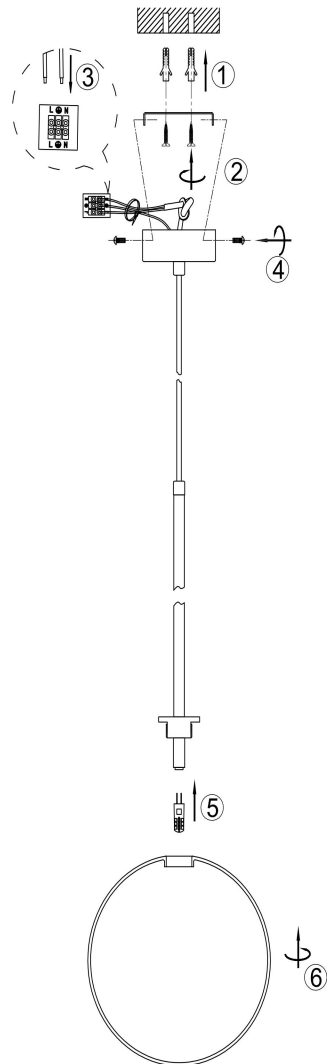

# Інструкція монтажу

## MOD172PL-01BS

1xG4 20W

Модель: MOD172PL-01BS  
Modern  
Mood