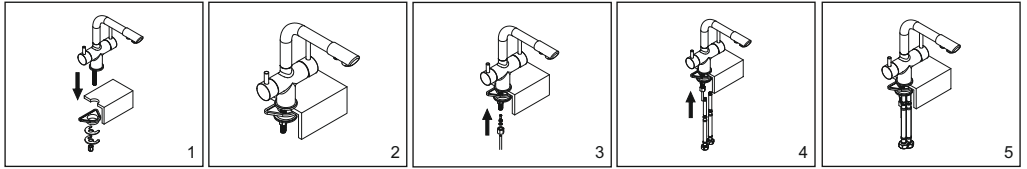

Before mixer adjustment, please check the position of brass tube for filter connection.

If it was adjusted not correctly - please put it in right position.

Prüfen Sie bitte vor der Montage die richtige Position des Messingrohres für den Filteranschluss.

Falls es falsch installiert wurde, drehen Sie es bitte in die richtige Position.

Перед установкой смесителя, пожалуйста, проверьте, правильно ли установлена латунная трубка для подключения фильтра. Если она установлена некорректно, просьба перевернуть ее в верное положение.

Mixer body, bottom view / Mixergehäuse, Ansicht von unten / Корпус смесителя, вид снизу

Installation. Montage. Монтаж

The set of mixers consists of:

Flexible hose G3/8, fitting kit.

Armatur inklusive:

Flex-Schlauch G3/8, Montageset.