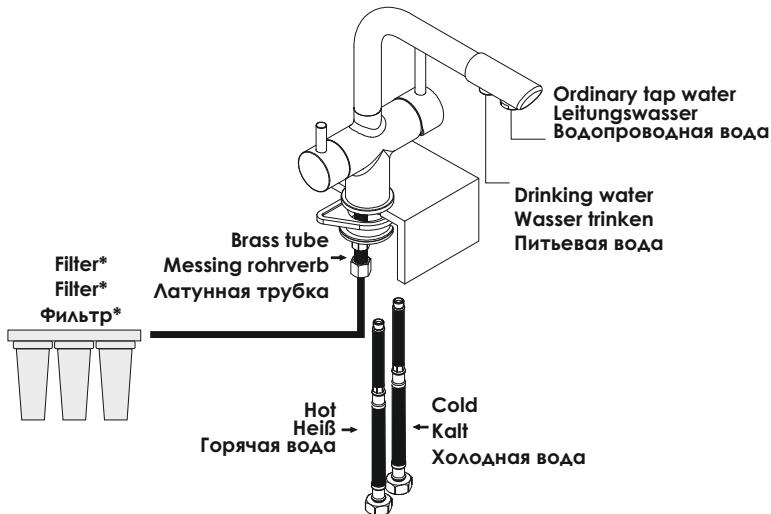

Before mixer adjustment, please check the position of brass tube for filter connection.

If it was adjusted not correctly - please put it in right position.

Prüfen Sie bitte vor der Montage die richtige Position des Messingrohres für den Filteranschluss.

Falls es falsch installiert wurde, drehen Sie es bitte in die richtige Position.

Перед установкой смесителя, пожалуйста, проверьте, правильно ли установлена латунная трубка для подключения фильтра. Если она установлена некорректно, просьба перевернуть ее в верное положение.

Mixer body, bottom view / Mixergehäuse, Ansicht von unten / Корпус смесителя, вид снизу

Installation. Montage. Монтаж

The set of mixers consists of:

Flexible hose G3/8, fitting kit.

Armatur inklusive:

Flex-Schlauch G3/8, Montageset.

В комплект к смесителям входит:

Гибкая подводка G1/2, набор для монтажа.

*Water filter is not included.

*Wasserfilter ist nicht enthalten.

*Фильтр в комплект не входит.