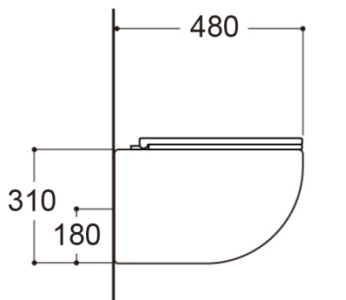

Артикул: WWU01122

Тип: Унитаз подвесной, с сиденьем

Soft-Close в комплекте

Габаритные размеры (мм):

480x360x310

Цвет: белый глянцевый

Схема установки подвесного унитаза:

1