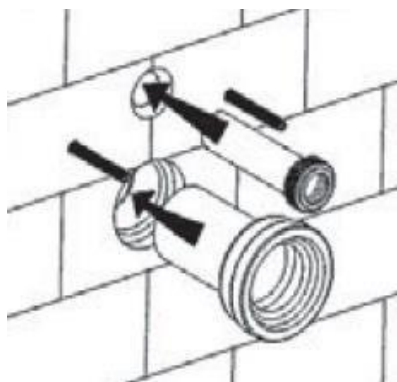

Артикул: WWU01122

Тип: Унитаз подвесной, с сиденьем

Soft-Close в комплекте

Габаритные размеры (мм):

480x360x310

Цвет: белый глянцевый

Схема установки подвесного унитаза:

1