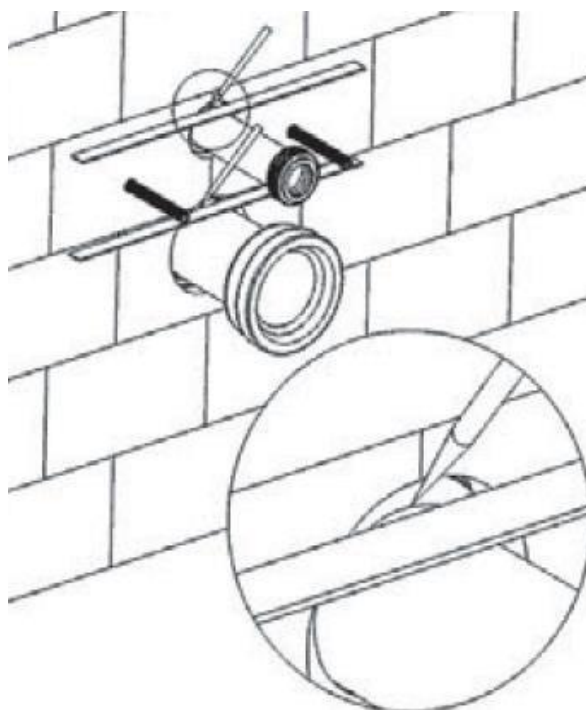

Артикул: WWU01122

Тип: Унитаз подвесной, с сиденьем

Soft-Close в комплекте

Габаритные размеры (мм):

480x360x310

Цвет: белый глянцевый

Схема установки подвесного унитаза:

1