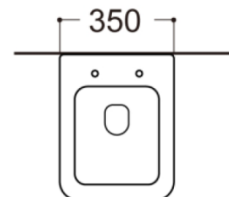

Wellwant

**Инструкция по монтажу
унитаза**

Артикул: WWU01111

Тип: Унитаз подвесной, с сиденьем

Soft-Close в комплекте

Габаритные размеры (мм):

490x350x260

Цвет: белый глянцевый

Артикул: WWU01122

Тип: Унитаз подвесной, с сиденьем

Soft-Close в комплекте

Габаритные размеры (мм):

480x360x310

Цвет: белый глянцевый

Схема установки подвесного унитаза:

1