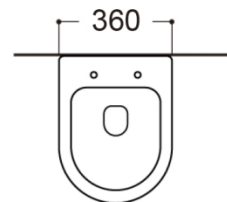

Wellwant

**Инструкция по монтажу
унитаза**

Артикул: WWU01111

Тип: Унитаз подвесной, с сиденьем

Soft-Close в комплекте

Габаритные размеры (мм):

490x350x260

Цвет: белый глянцевый

Артикул: WWU01122

Тип: Унитаз подвесной, с сиденьем

Soft-Close в комплекте

Габаритные размеры (мм):

480x360x310

Цвет: белый глянцевый

Схема установки подвесного унитаза:

1