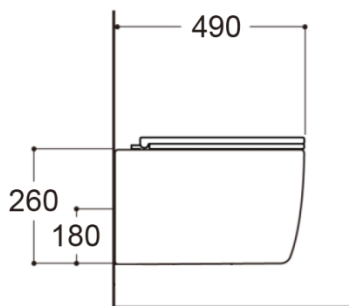

Wellwant

**Инструкция по монтажу
унитаза**

Артикул: WWU01111

Тип: Унитаз подвесной, с сиденьем

Soft-Close в комплекте

Габаритные размеры (мм):

490x350x260

Цвет: белый глянцевый

Артикул: WWU01122

Тип: Унитаз подвесной, с сиденьем

Soft-Close в комплекте

Габаритные размеры (мм):

480x360x310

Цвет: белый глянцевый

Схема установки подвесного унитаза:

1