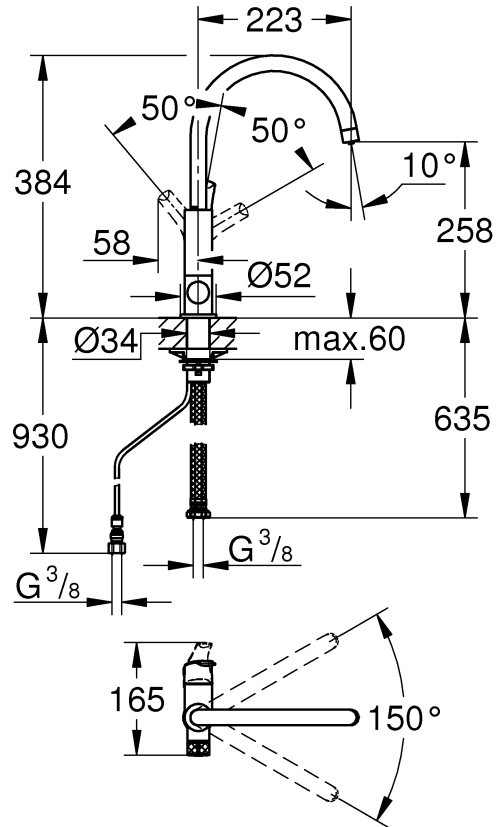

Eurosmart

31 722

BauCurve

31 723