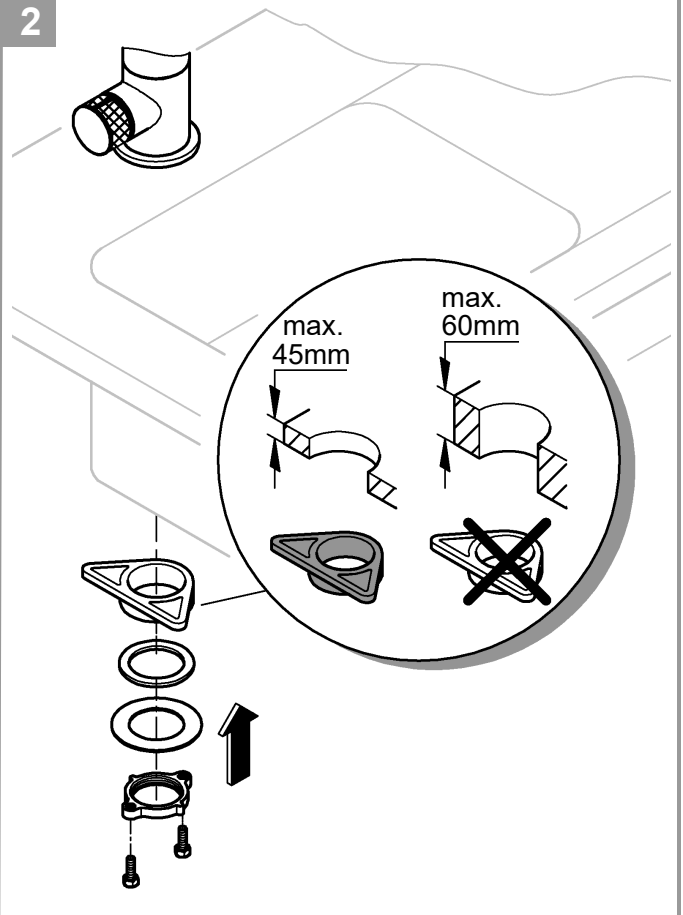

DIN 1988

DIN EN 806

bar

max. 10
0,5 5 1

°C

max. 70° 60°

1

2