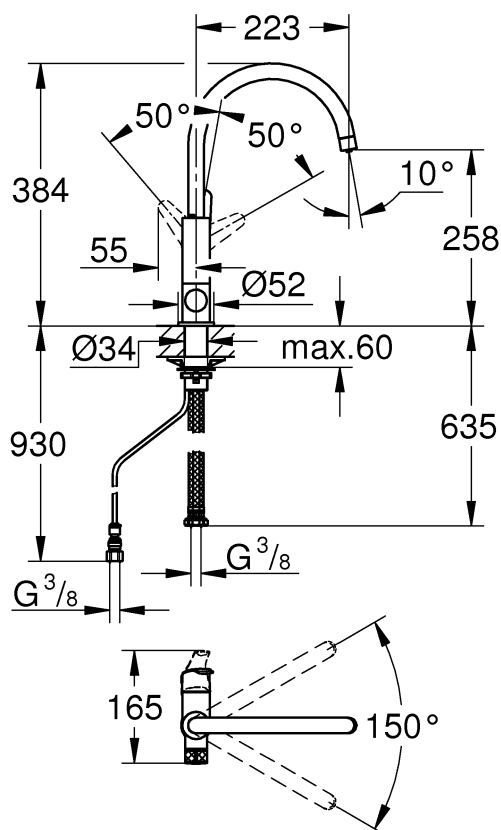

### BauCurve

31 723

DIN 1988

DIN EN 806

 **bar**

max. 10  
0,5 5 1

 **°C**

max. 70° 60°