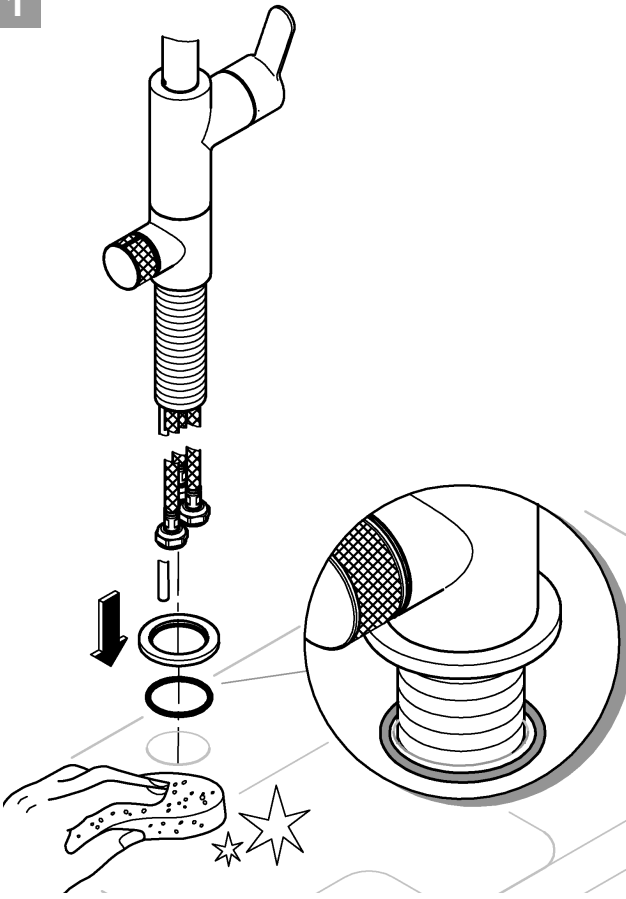

DIN 1988

DIN EN 806

bar

max. 10
0,5 5 1

°C

max. 70° 60°

1

2