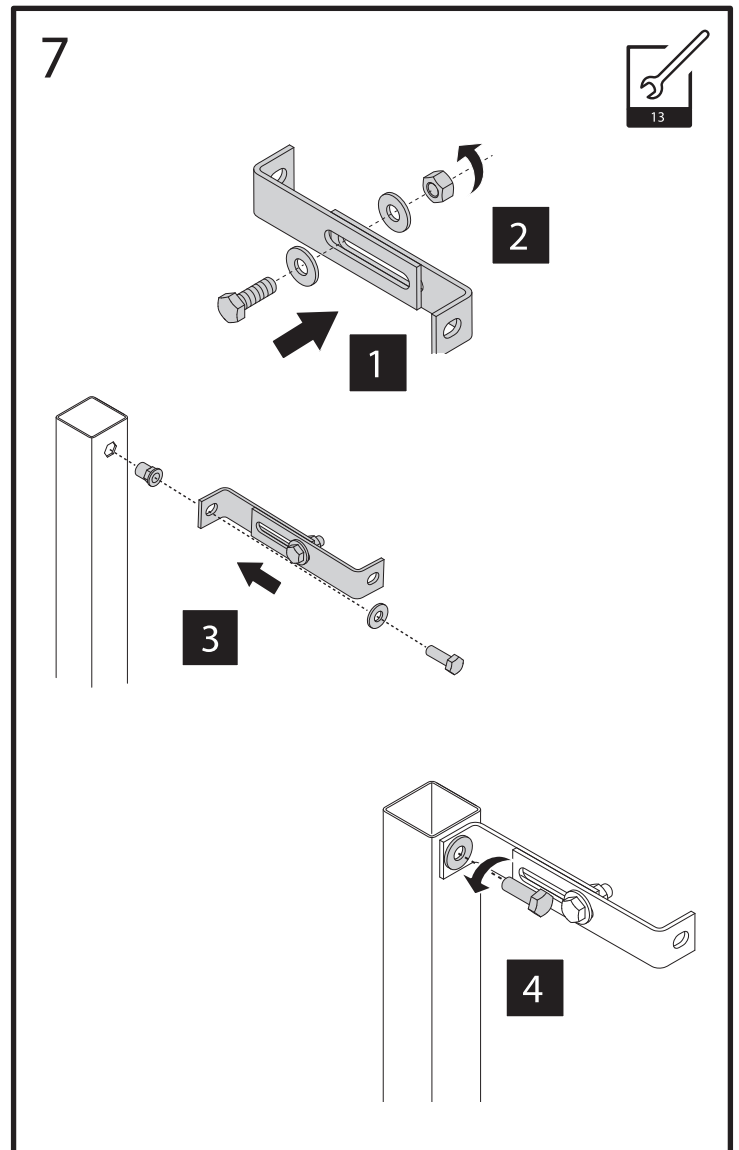

BB001-120

Инсталляция скрытого монтажа для подвесных унитазов

BelBagno
bagni belli e' vita bella

BB001-120

Инсталляция скрытого монтажа для подвесных унитазов

BelBagno
bagni belli e' vita bella

BB001-120

Инсталляция скрытого монтажа для подвесных унитазов

BelBagno
bagni belli e' vita bella

8

9A

BB001-120

Инсталляция скрытого монтажа для подвесных унитазов

BelBagno
bagni belli e' vita bella

9B

9C

4L / 2L

Open