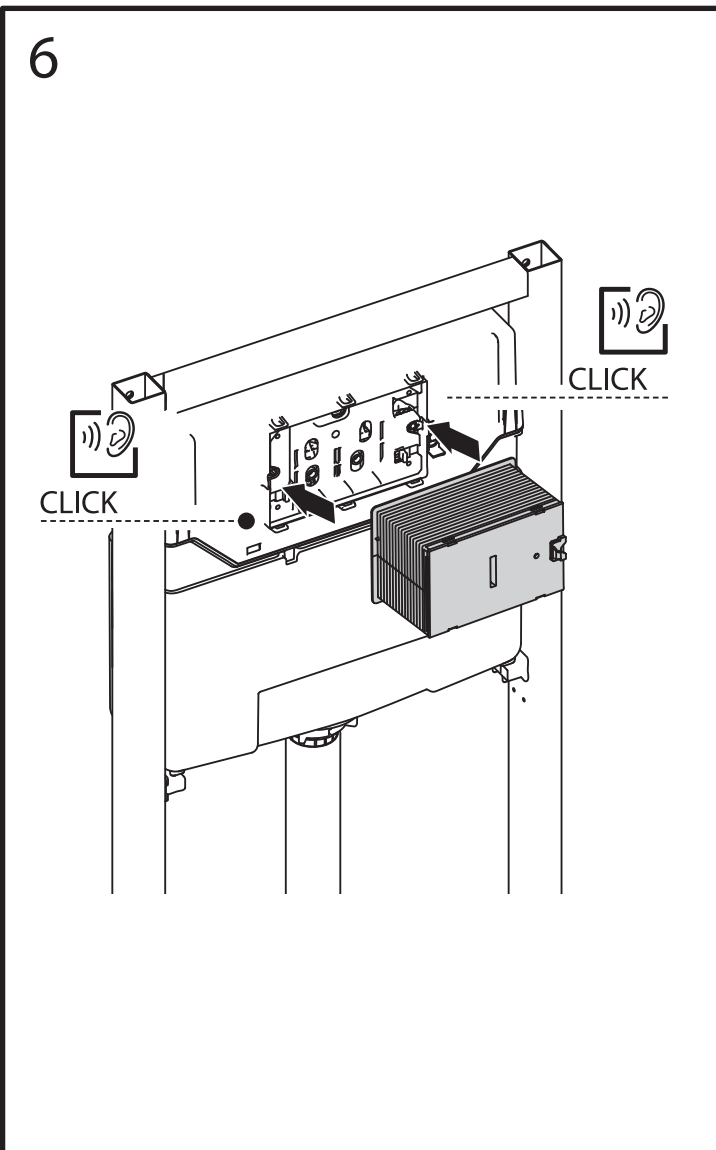

BB001-120

Инсталляция скрытого монтажа для подвесных унитазов

BelBagno
bagni belli e' vita bella

BB001-120

Инсталляция скрытого монтажа для подвесных унитазов

BelBagno
bagni belli e' vita bella

BB001-120

Инсталляция скрытого монтажа для подвесных унитазов

BelBagno
bagni belli e' vita bella

8

9A

BB001-120

Инсталляция скрытого монтажа для подвесных унитазов

BelBagno
bagni belli e' vita bella

9B

9C

4L / 2L

Open