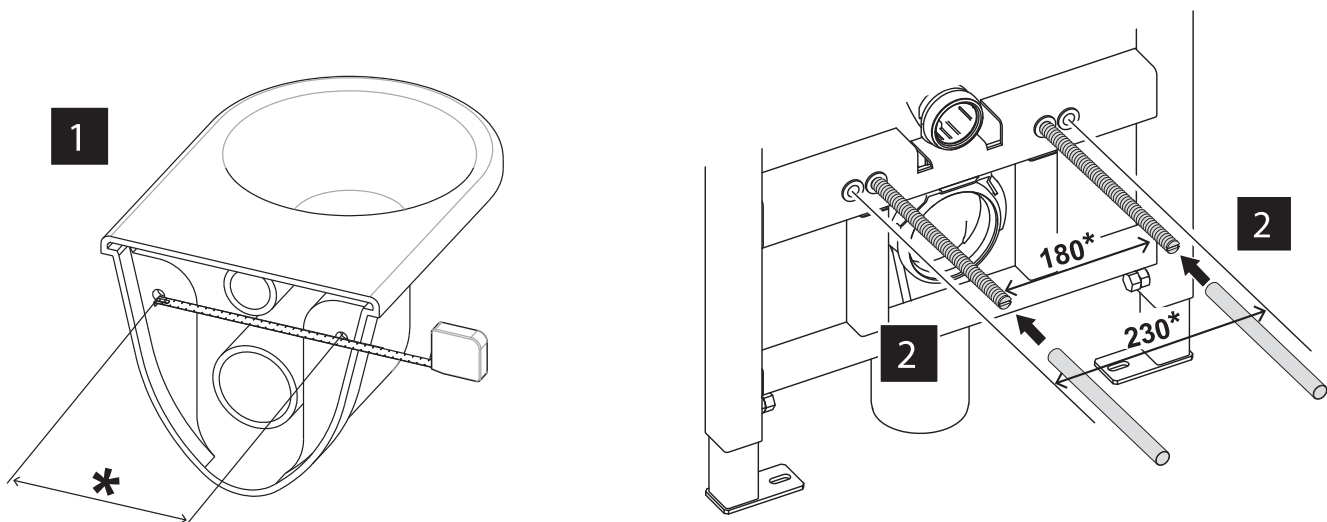

BB001-120

Инсталляция скрытого монтажа для подвесных унитазов

BelBagno
bagni belli e' vita bella

BB001-120

Инсталляция скрытого монтажа для подвесных унитазов

BelBagno
bagni belli e' vita bella

BB001-120

Инсталляция скрытого монтажа для подвесных унитазов

BelBagno
bagni belli e' vita bella

8

9A

BB001-120

Инсталляция скрытого монтажа для подвесных унитазов

BelBagno
bagni belli e' vita bella

9B

9C

BB001-120

Инсталляция скрытого монтажа для подвесных унитазов

BelBagno
bagni belli e' vita bella

1

2

3

7L/3L

Closed

4L / 2L

Open