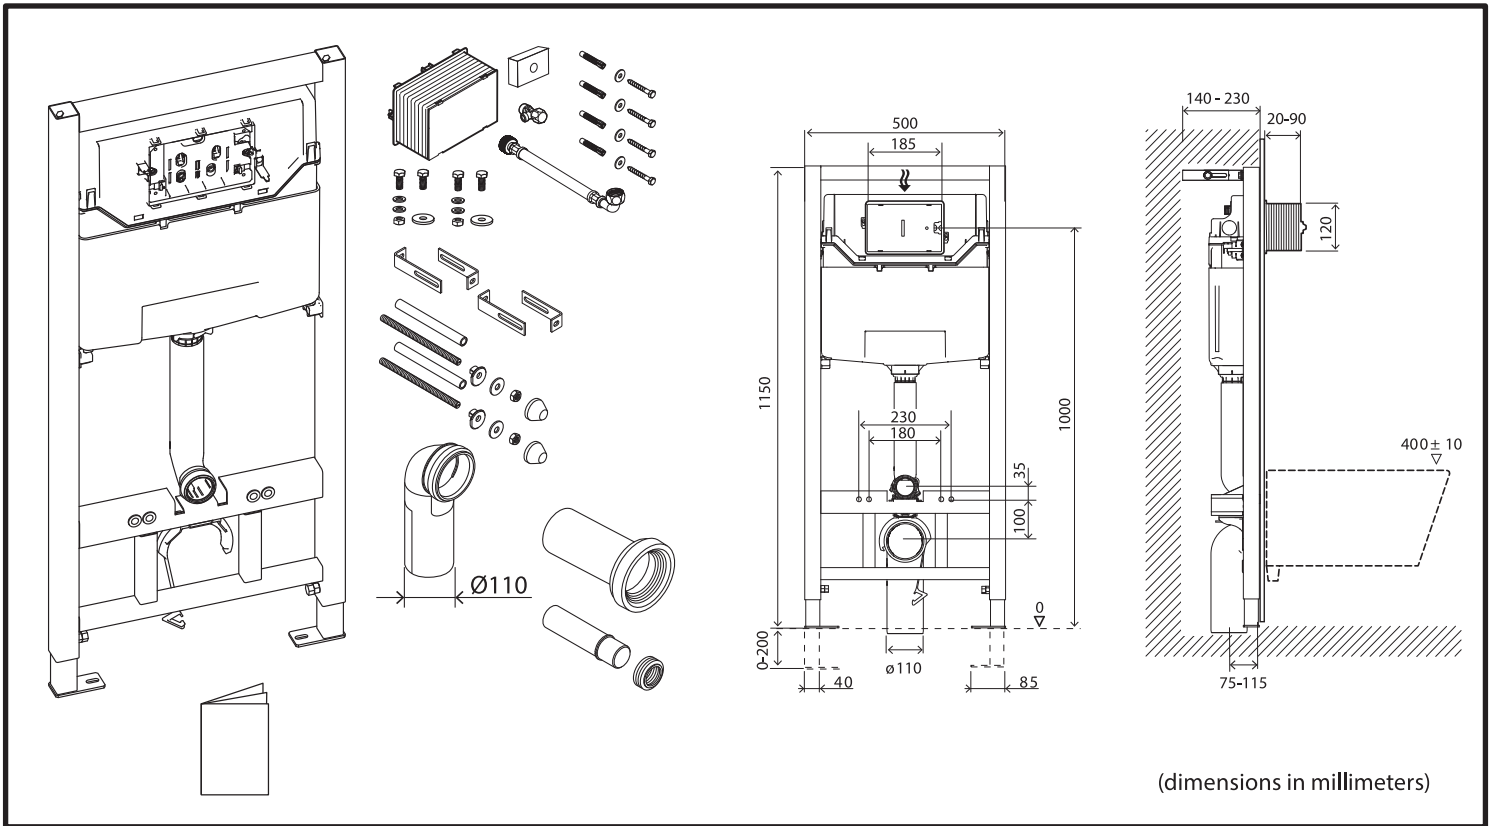

BB001-120

Инсталляция скрытого монтажа для подвесных унитазов

BelBagno
bagni belli e' vita bella

BB001-120

Инсталляция скрытого монтажа для подвесных унитазов

BelBagno
bagni belli e' vita bella

BB001-120

Инсталляция скрытого монтажа для подвесных унитазов

BelBagno
bagni belli e' vita bella

8

9A

BB001-120

Инсталляция скрытого монтажа для подвесных унитазов

BelBagno
bagni belli e' vita bella

9B

9C

BB001-120

Инсталляция скрытого монтажа для подвесных унитазов

BelBagno
bagni belli e' vita bella

1

2

3

7L/3L

Closed

4L / 2L

Open