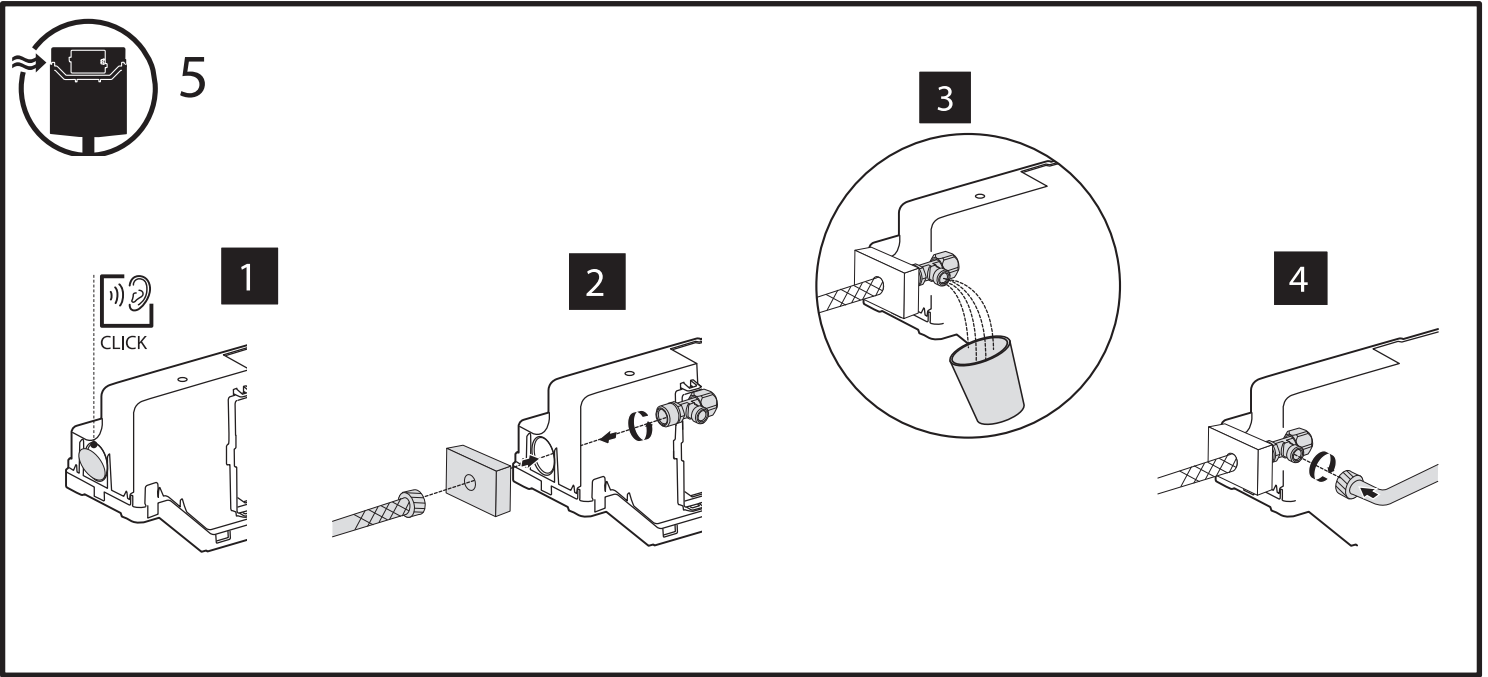

BB001-120

Инсталляция скрытого монтажа для подвесных унитазов

BelBagno
bagni belli e' vita bella

BB001-120

Инсталляция скрытого монтажа для подвесных унитазов

BelBagno
bagni belli e' vita bella

BB001-120

Инсталляция скрытого монтажа для подвесных унитазов

BelBagno
bagni belli e' vita bella

8

9A

BB001-120

Инсталляция скрытого монтажа для подвесных унитазов

BelBagno
bagni belli e' vita bella

9B

9C

BB001-120

Инсталляция скрытого монтажа для подвесных унитазов

BelBagno
bagni belli e' vita bella

1

2

3

7L/3L

Closed