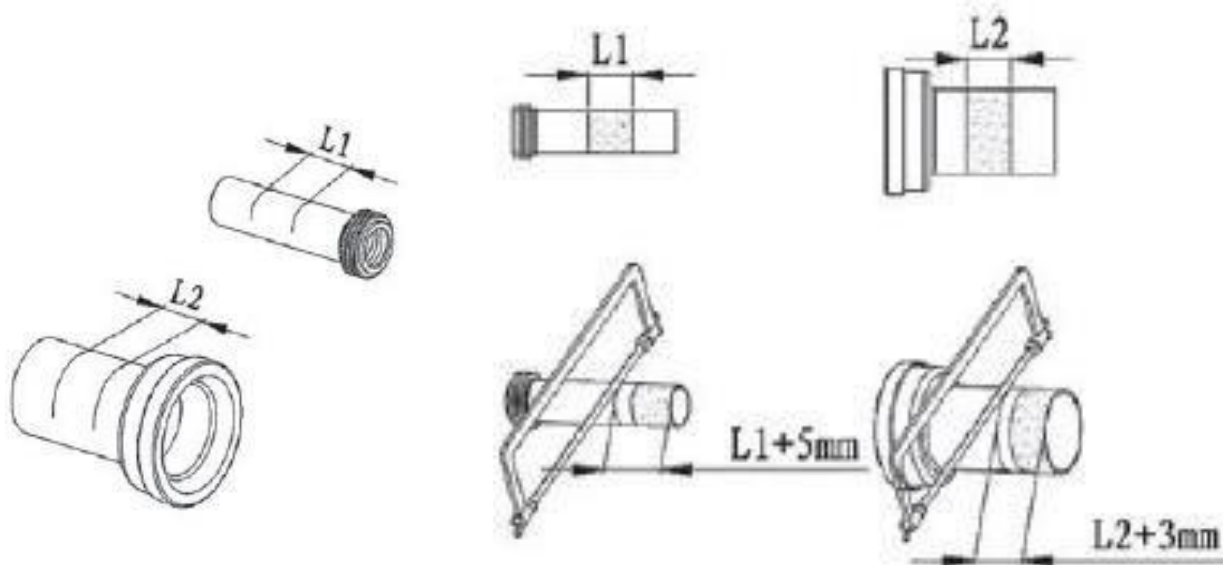

Wellwant

**Инструкция по монтажу
унитаза**

Схема установки подвесного унитаза:

1

2

Схема установки подвесного унитаза:

3

4

Схема установки подвесного унитаза:

5

6

Схема установки подвесного унитаза:

7

8

Все указанные в инструкции параметры имеют формальные значения.
Производитель оставляет за собой право без предварительного уведомления покупателя вносить изменения в конструкцию и комплектацию изделия с целью улучшения его свойств.