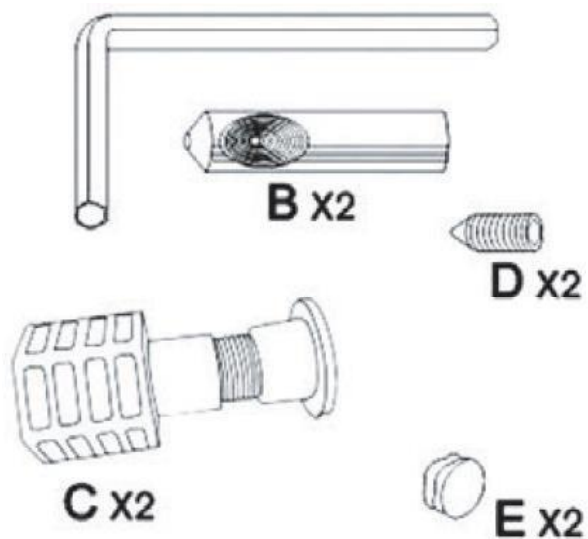

Wellwant

**Инструкция по монтажу
унитаза**

Схема установки подвесного унитаза:

1

2

Схема установки подвесного унитаза:

3

4

Схема установки подвесного унитаза:

5

6

Схема установки подвесного унитаза:

7

8

Все указанные в инструкции параметры имеют формальные значения.
Производитель оставляет за собой право без предварительного уведомления покупателя вносить изменения в конструкцию и комплектацию изделия с целью улучшения его свойств.