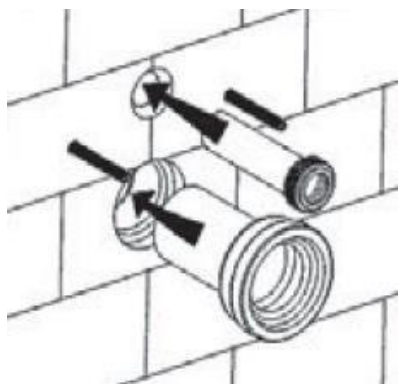

Wellwant

**Инструкция по монтажу
унитаза**

Схема установки подвесного унитаза:

1

2

Схема установки подвесного унитаза:

3

4

Схема установки подвесного унитаза:

5

6

Схема установки подвесного унитаза:

7

8

Все указанные в инструкции параметры имеют формальные значения.
Производитель оставляет за собой право без предварительного уведомления покупателя вносить изменения в конструкцию и комплектацию изделия с целью улучшения его свойств.