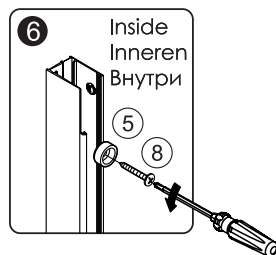

**Instruction for use / Bedienungsanleitung / Инструкция по эксплуатации
Lippe 45S08, Lippe 45S45, Lippe 45S09, Lippe 45S02-170**

№	Description/Beschreibung/Наименование	pcs Stück шт.	№	Description/Beschreibung/Наименование	pcs Stück шт.
1	Profile cap / Stecker Profil / Заглушка профиля	2	11	Handle / Türgriffe / Ручка	2
2	Wall anchor / Dübel / Дюбель	10	12	Magnet seal / Magnetischer Dichtung / Магнитный уплотнитель	2
3	Wall profile / Wand-Profil / Пристенны	2	13	Bottom rollers / Untere Rollen / Нижние ролики	4
4	Wall profile gasket / Wandprofildichtung / Пристенный уплотнитель	2	14	Rail profile / Führungsprofil / Направляющий профиль	2
5	Screw base / Schraubring / Винтовое кольцо	10	15	Top roller / Die oberen Rollen / Верхние ролики	4
6	Fixed glass / Festverglasung / Боковая панель	2	16	Screw cap / Kopfschrauben / Декоративная заглушка	8
7	Water-retaining gasket / Wasserabweisend Silikonichtung / Водостопнивающий силиконовый уплотнитель	2	17	Squeeze gasket / Klemmprofil / Зажимной уплотнитель	4
8	Screw ST4x40 / Linsenblechschraube ST4x40 / Саморез ST4x40	10	18	Screw M4x10 / Linsenblechschraube M4x10 / Саморез M4x10	4
9	Water-retaining gasket / Wasserabweisend Silikonichtung / Водостопнивающий силиконовый уплотнитель	2	19	Installation tool / Werkzeug für die Installation / Инструмент для установки	1
10	Moving door / Schiebetür / Раздвижная дверь	2			

Measuring tape
Maßband
Рулетка

Set square
Anschlagwinkel
Угольник

Pencil
Bleistift
Карандаш

Mallet
Mallet
Деревянный молоток

A₀₁

Size	X
1500	1485~1515mm
1600	1585~1615mm
1700	1685~1715mm

A₀₂

A 03