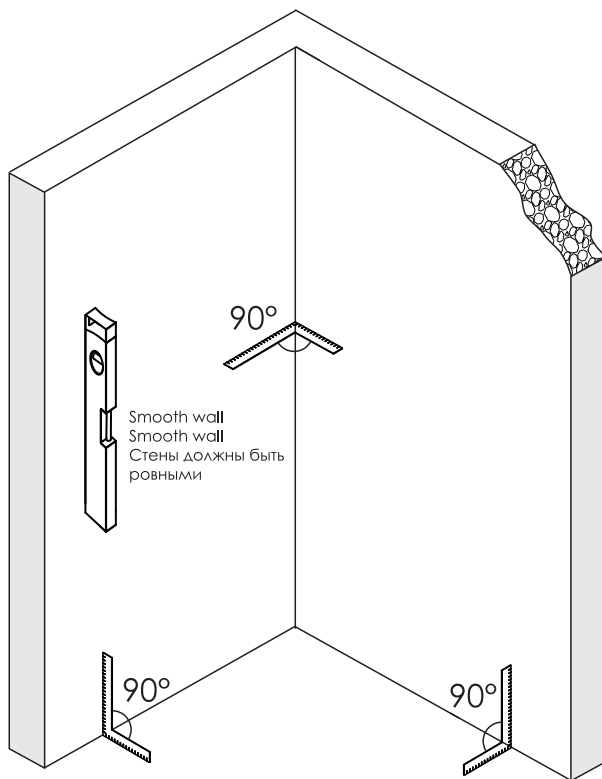

**Instruction for use / Bedienungsanleitung / Инструкция по эксплуатации
Lippe 45S08, Lippe 45S45, Lippe 45S09, Lippe 45S02-170**

**Tools and materials required / Werkzeuge und Materialien benötigt /
Необходимые инструменты и материалы (в комплект не входят)**