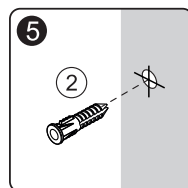

Measuring tape
Maßband
Рулетка

Set square
Anschlagwinkel
Угольник

Pencil
Bleistift
Карандаш

Mallet
Mallet
Деревянный молоток

A₀₁

Size	X
1500	1485~1515mm
1600	1585~1615mm
1700	1685~1715mm

A₀₂

A 03