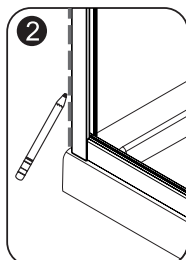

Measuring tape
Maßband
Рулетка

Set square
Anschlagwinkel
Угольник

Pencil
Bleistift
Карандаш

Mallet
Mallet
Деревянный молоток

A₀₁

Size	X
1500	1485~1515mm
1600	1585~1615mm
1700	1685~1715mm

A₀₂

A 03