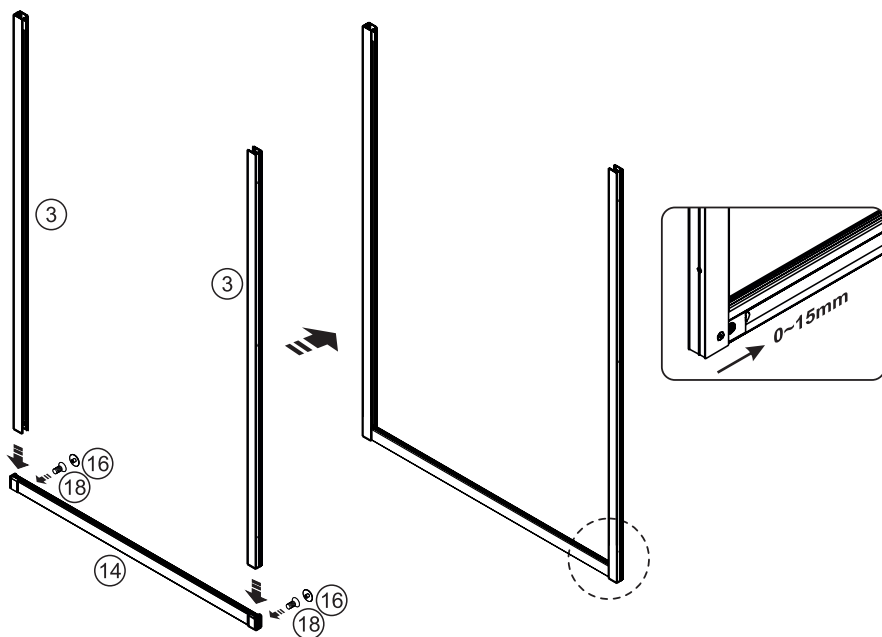

**Instruction for use / Bedienungsanleitung / Инструкция по эксплуатации
Lippe 45S08, Lippe 45S45, Lippe 45S09, Lippe 45S02-170**

№	Description/Beschreibung/Наименование	pcs Stück шт.	№	Description/Beschreibung/Наименование	pcs Stück шт.
1	Profile cap / Stecker Profil / Заглушка профиля	2	11	Handle / Türgriffe / Ручка	2
2	Wall anchor / Dübel / Дюбель	10	12	Magnet seal / Magnetischer Dichtung / Магнитный уплотнитель	2
3	Wall profile / Wand-Profil / Пристенны	2	13	Bottom rollers / Untere Rollen / Нижние ролики	4
4	Wall profile gasket / Wandprofildichtung / Пристенный уплотнитель	2	14	Rail profile / Führungsprofil / Направляющий профиль	2
5	Screw base / Schraubring / Винтовое кольцо	10	15	Top roller / Die oberen Rollen / Верхние ролики	4
6	Fixed glass / Festverglasung / Боковая панель	2	16	Screw cap / Kopfschrauben / Декоративная заглушка	8
7	Water-retaining gasket / Wasserabweisend Silikonichtung / Водостопнивающий силиконовый уплотнитель	2	17	Squeeze gasket / Klemmprofil / Зажимной уплотнитель	4
8	Screw ST4x40 / Linsenblechschraube ST4x40 / Саморез ST4x40	10	18	Screw M4x10 / Linsenblechschraube M4x10 / Саморез M4x10	4
9	Water-retaining gasket / Wasserabweisend Silikonichtung / Водостопнивающий силиконовый уплотнитель	2	19	Installation tool / Werkzeug für die Installation / Инструмент для установки	1
10	Moving door / Schiebetür / Раздвижная дверь	2			

Measuring tape
Maßband
Рулетка

Set square
Anschlagwinkel
Угольник

Pencil
Bleistift
Карандаш

Mallet
Mallet
Деревянный молоток

A₀₁

Size	X
1500	1485~1515mm
1600	1585~1615mm
1700	1685~1715mm

A₀₂

A 03