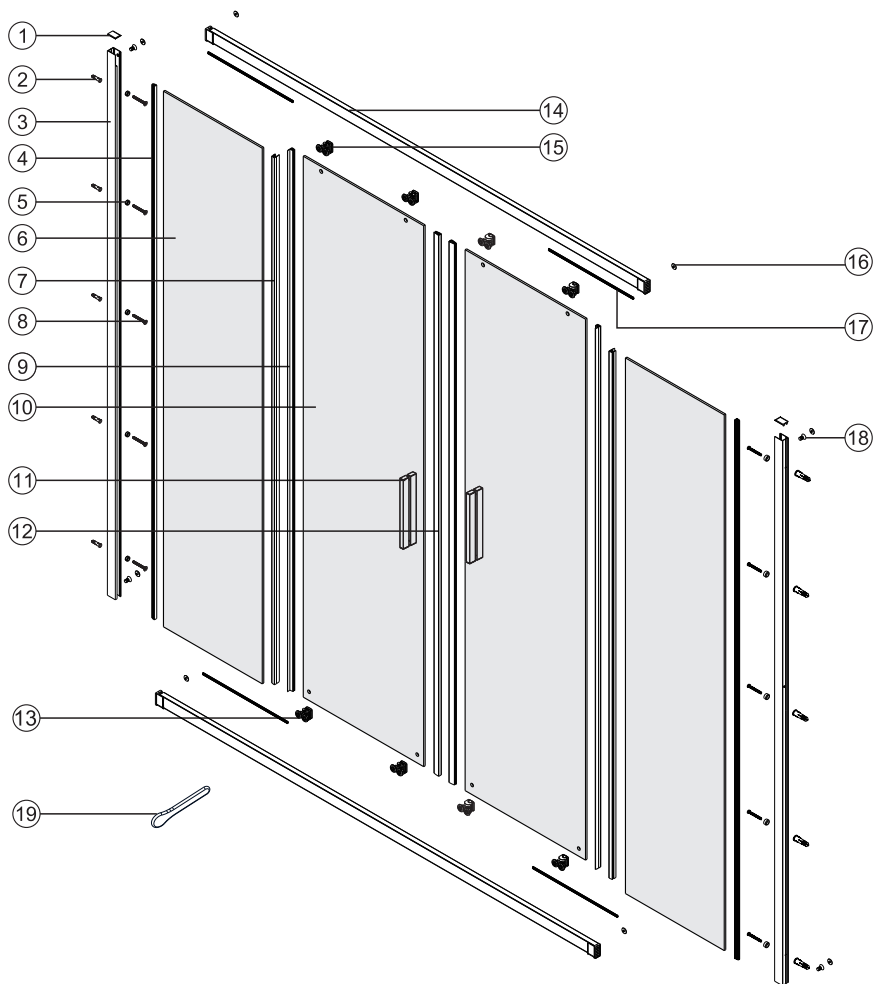

**Instruction for use / Bedienungsanleitung / Инструкция по эксплуатации
Lippe 45S08, Lippe 45S45, Lippe 45S09, Lippe 45S02-170**

№	Description/Beschreibung/Наименование	pcs Stück шт.	№	Description/Beschreibung/Наименование	pcs Stück шт.
1	Profile cap / Stecker Profil / Заглушка профиля	2	11	Handle / Türgriffe / Ручка	2
2	Wall anchor / Dübel / Дюбель	10	12	Magnet seal / Magnetischer Dichtung / Магнитный уплотнитель	2
3	Wall profile / Wand-Profil / Пристенны	2	13	Bottom rollers / Untere Rollen / Нижние ролики	4
4	Wall profile gasket / Wandprofildichtung / Пристенный уплотнитель	2	14	Rail profile / Führungsprofil / Направляющий профиль	2
5	Screw base / Schraubring / Винтовое кольцо	10	15	Top roller / Die oberen Rollen / Верхние ролики	4
6	Fixed glass / Festverglasung / Боковая панель	2	16	Screw cap / Kopfschrauben / Декоративная заглушка	8
7	Water-retaining gasket / Wasserabweisend Silikonichtung / Водостопнивающий силиконовый уплотнитель	2	17	Squeeze gasket / Klemmprofil / Зажимной уплотнитель	4
8	Screw ST4x40 / Linsenblechschraube ST4x40 / Саморез ST4x40	10	18	Screw M4x10 / Linsenblechschraube M4x10 / Саморез M4x10	4
9	Water-retaining gasket / Wasserabweisend Silikonichtung / Водостопнивающий силиконовый уплотнитель	2	19	Installation tool / Werkzeug für die Installation / Инструмент для установки	1
10	Moving door / Schiebetür / Раздвижная дверь	2			

Measuring tape
Maßband
Рулетка

Set square
Anschlagwinkel
Угольник

Pencil
Bleistift
Карандаш

Mallet
Mallet
Деревянный молоток

A₀₁

Size	X
1500	1485~1515mm
1600	1585~1615mm
1700	1685~1715mm

A₀₂

A 03