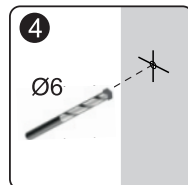

Drill
Bohrmaschine
Дрель

Screws
Schrauben
Саморезы

Screwdriver
Schraubendreher
Отвертка

Level
Level
Уровень

Precision knife
Schreibwaren Messer
Канцелярский нож

Silicone
Silikon
Силикон

Drill bits: 1/8", 3/16", 1/4"
*Masonry drill bits
Bohrer: 1/8", 3/16", 1/4"
*für die Steinmauer
Сверла: 1/8", 3/16", 1/4"
*Сверла для каменной стены

Measuring tape
Maßband
Рулетка

Set square
Anschlagwinkel
Угольник

Pencil
Bleistift
Карандаш

Mallet
Mallet
Деревянный молоток

A₀₁

Size	X
1500	1485~1515mm
1600	1585~1615mm
1700	1685~1715mm

A₀₂

A 03