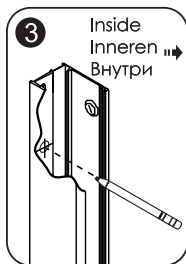

**Instruction for use / Bedienungsanleitung / Инструкция по эксплуатации
Lippe 45S08, Lippe 45S45, Lippe 45S09, Lippe 45S02-170**

№	Description/Beschreibung/Наименование	pcs Stück шт.	№	Description/Beschreibung/Наименование	pcs Stück шт.
1	Profile cap / Stecker Profil / Заглушка профиля	2	11	Handle / Türgriffe / Ручка	2
2	Wall anchor / Dübel / Дюбель	10	12	Magnet seal / Magnetischer Dichtung / Магнитный уплотнитель	2
3	Wall profile / Wand-Profil / Пристенны	2	13	Bottom rollers / Untere Rollen / Нижние ролики	4
4	Wall profile gasket / Wandprofildichtung / Пристенный уплотнитель	2	14	Rail profile / Führungsprofil / Направляющий профиль	2
5	Screw base / Schraubring / Винтовое кольцо	10	15	Top roller / Die oberen Rollen / Верхние ролики	4
6	Fixed glass / Festverglasung / Боковая панель	2	16	Screw cap / Kopfschrauben / Декоративная заглушка	8
7	Water-retaining gasket / Wasserabweisend Silikonichtung / Водостопнивающий силиконовый уплотнитель	2	17	Squeeze gasket / Klemmprofil / Зажимной уплотнитель	4
8	Screw ST4x40 / Linsenblechschraube ST4x40 / Саморез ST4x40	10	18	Screw M4x10 / Linsenblechschraube M4x10 / Саморез M4x10	4
9	Water-retaining gasket / Wasserabweisend Silikonichtung / Водостопнивающий силиконовый уплотнитель	2	19	Installation tool / Werkzeug für die Installation / Инструмент для установки	1
10	Moving door / Schiebetür / Раздвижная дверь	2			

Measuring tape
Maßband
Рулетка

Set square
Anschlagwinkel
Угольник

Pencil
Bleistift
Карандаш

Mallet
Mallet
Деревянный молоток

A₀₁

Size	X
1500	1485~1515mm
1600	1585~1615mm
1700	1685~1715mm

A₀₂

A 03