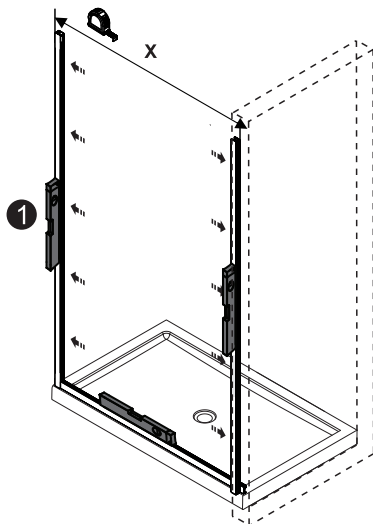

Measuring tape
Maßband
Рулетка

Set square
Anschlagwinkel
Угольник

Pencil
Bleistift
Карандаш

Mallet
Mallet
Деревянный молоток

A₀₁

Size	X
1500	1485~1515mm
1600	1585~1615mm
1700	1685~1715mm

A₀₂

A 03