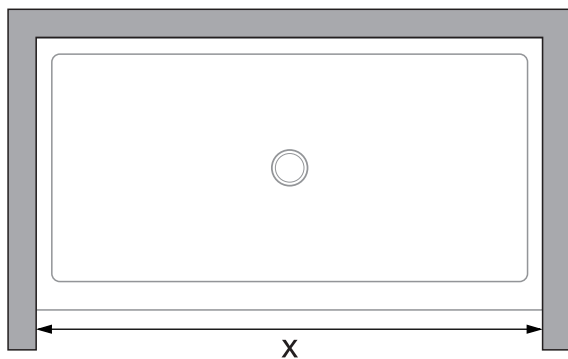

Measuring tape
Maßband
Рулетка

Set square
Anschlagwinkel
Угольник

Pencil
Bleistift
Карандаш

Mallet
Mallet
Деревянный молоток

A₀₁

Size	X
1500	1485~1515mm
1600	1585~1615mm
1700	1685~1715mm

A₀₂

A 03