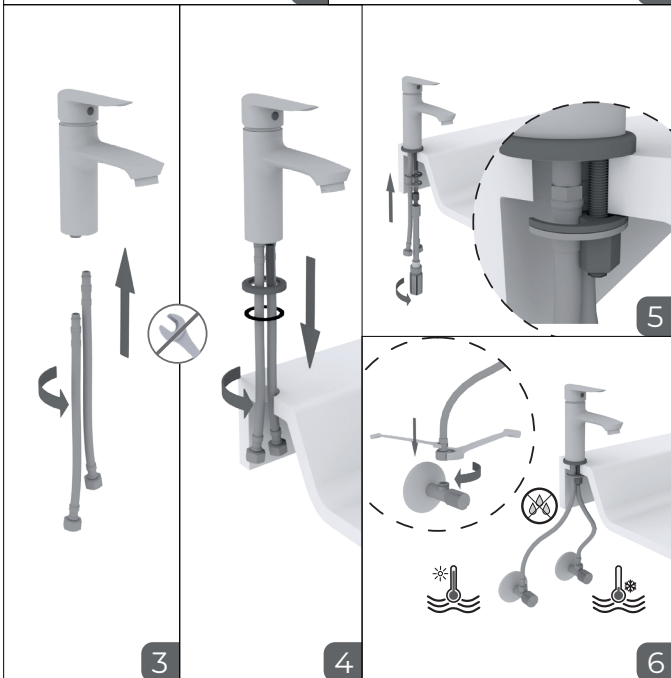

Инструкция по установке

Перед началом установки внимательно ознакомьтесь с этой инструкцией. Для квалифицированного монтажа смесителя рекомендуем воспользоваться услугами специалистов.

Смеситель для раковины, кухни
Крепеж Easy Fix

Смеситель для раковины, кухни
Крепеж на шпильке

4

Смеситель для ванны

Внимание! Для термостатических смесителей подключение холодной воды всегда справа, горячей воды - всегда слева!

Вы можете обмотать грани ключа изоляционной лентой ПВХ. Это предотвратит повреждение хромированных частей смесителя.