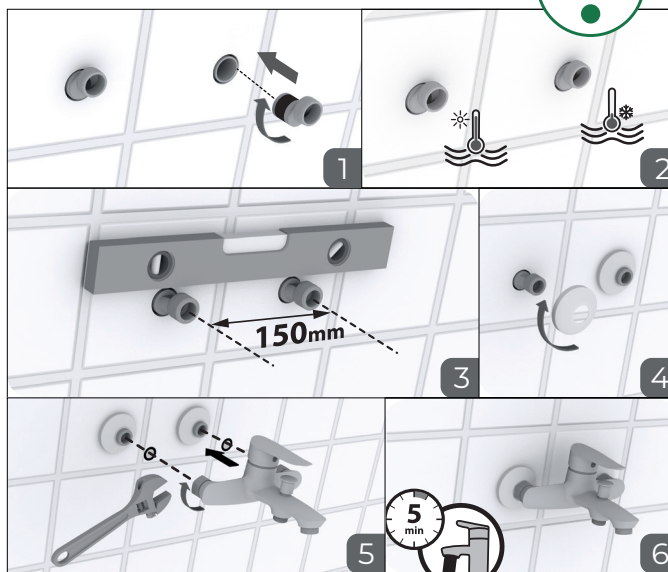

Внимание! Необходимо обеспечить небольшое провисание гибкой подводки. Не допускать ее натяжения, перекручивания или перегибания.

Внимание! Во избежание засорения аэратора, перед первым использованием смесителя снимите аэратор, пропустите воду в течение 5 минут, установите аэратор.

Смеситель для раковины, кухни
Крепеж на шпильке

4

Смеситель для ванны

Внимание! Для термостатических смесителей подключение холодной воды всегда справа, горячей воды - всегда слева!

Вы можете обмотать грани ключа изоляционной лентой ПВХ. Это предотвратит повреждение хромированных частей смесителя.