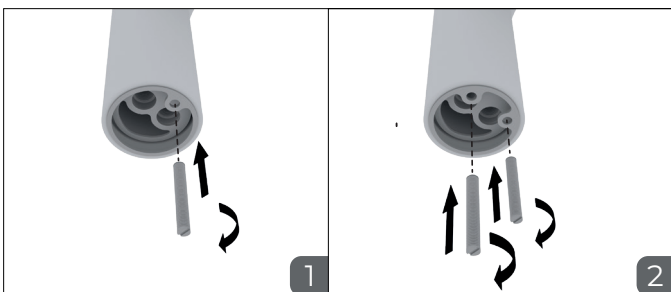

Инструкция по установке

Перед началом установки внимательно ознакомьтесь с этой инструкцией. Для квалифицированного монтажа смесителя рекомендуем воспользоваться услугами специалистов.

Смеситель для раковины, кухни
Крепеж Easy Fix

Смеситель для раковины, кухни
Крепеж на шпильке

4

Смеситель для ванны

Внимание! Для термостатических смесителей подключение холодной воды всегда справа, горячей воды - всегда слева!

Вы можете обмотать грани ключа изоляционной лентой ПВХ. Это предотвратит повреждение хромированных частей смесителя.