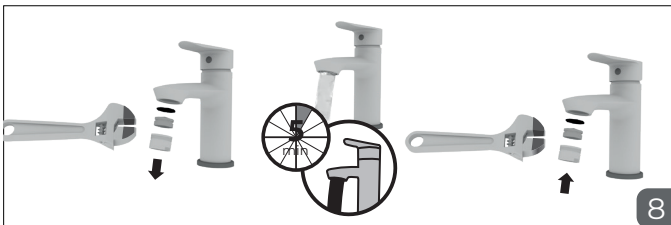

Инструкция по установке

Перед началом установки внимательно ознакомьтесь с этой инструкцией. Для квалифицированного монтажа смесителя рекомендуем воспользоваться услугами специалистов.

Смеситель для раковины, кухни
Крепеж Easy Fix

Смеситель для раковины, кухни
Крепеж на шпильке

4

Смеситель для ванны

Внимание! Для термостатических смесителей подключение холодной воды всегда справа, горячей воды - всегда слева!

Вы можете обмотать грани ключа изоляционной лентой ПВХ. Это предотвратит повреждение хромированных частей смесителя.