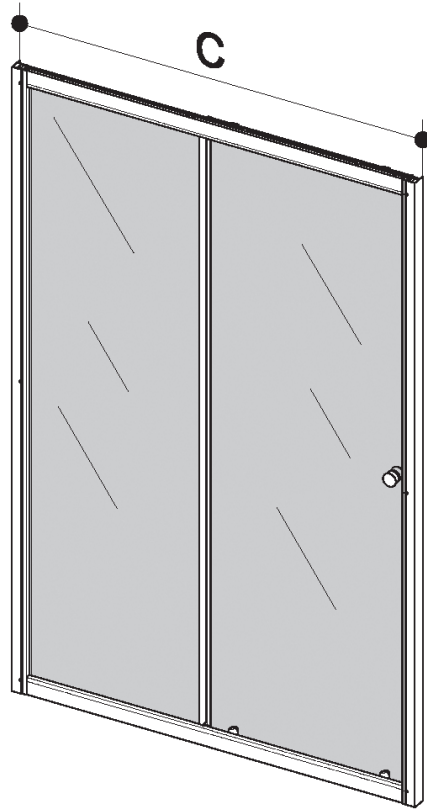

I

C=981 ÷ 995 MM
1181 ÷ 1195 MM

II