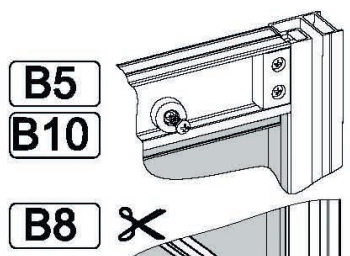

B15 3.5x16  x14	B16 3.5x12  x6	B17  x2		
B18 M4x20  x6	B19 M4  x6	B20  x6	B21  x10	B22  x10
B23  x6	B24  x1	B25  x1	B26  x2	B27  x2

B28  x9	B29 M10  x19	B31 3.5x25  x12	B35  L=70MM x1	B36  x4
B32 3.5x35  x12	B33  x4	B34  x2		

I

C=981 ÷ 995 MM
1181 ÷ 1195 MM

II

C=982 ÷ 992 MM
1182 ÷ 1192 MM

B=782 ÷ 792 MM

B28
B29
B30
B36

B28
B29
B32
B35

B31
B33

**Крепление к стене
в комплектации
"без задних стенок"**

Место примыкания герметизировать
нейтральным силиконовым
герметиком

Ø2.5

B24
B25
B15

Нейтральный силиконовый герметик

A11
B15

B16

A3
B34