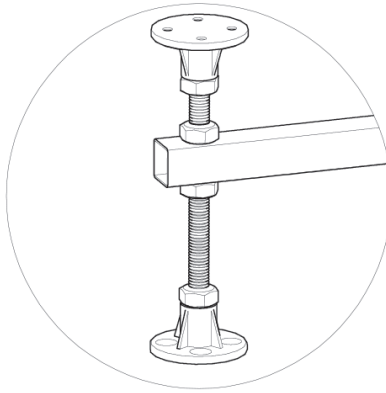

Сверло \varnothing 2.5мм

Сверло \varnothing 6мм

Герметик силиконовый нейтральный

Монтаж производится двумя специалистами

B1 	B2 	B3 	B4 3.5x16 	
B5 3.5x12 	B6 3.5x50 	B7 6x50 	B8 	B9  x3
B10  x4	B11  x2	B12  x1	B13  x2	B14  x2

B15 3.5x16  x14	B16 3.5x12  x6	B17  x2		
B18 M4x20  x6	B19 M4  x6	B20  x6	B21  x10	B22  x10
B23  x6	B24  x1	B25  x1	B26  x2	B27  x2

B28  x9	B29 M10  x19	B31 3.5x25  x12	B35  L=70MM x1	B36  x4
B32 3.5x35  x12	B33  x4	B34  x2		

I

C=981 ÷ 995 MM
1181 ÷ 1195 MM

II

C=982 ÷ 992 MM
1182 ÷ 1192 MM

B=782 ÷ 792 MM

B28
B29
B30
B36

B28
B29
B32
B35

B31
B33

**Крепление к стене
в комплектации
"без задних стенок"**

Место примыкания герметизировать
нейтральным силиконовым
герметиком

Ø2.5

B24
B25
B15

Нейтральный силиконовый герметик

A11
B15

B16

A3
B34