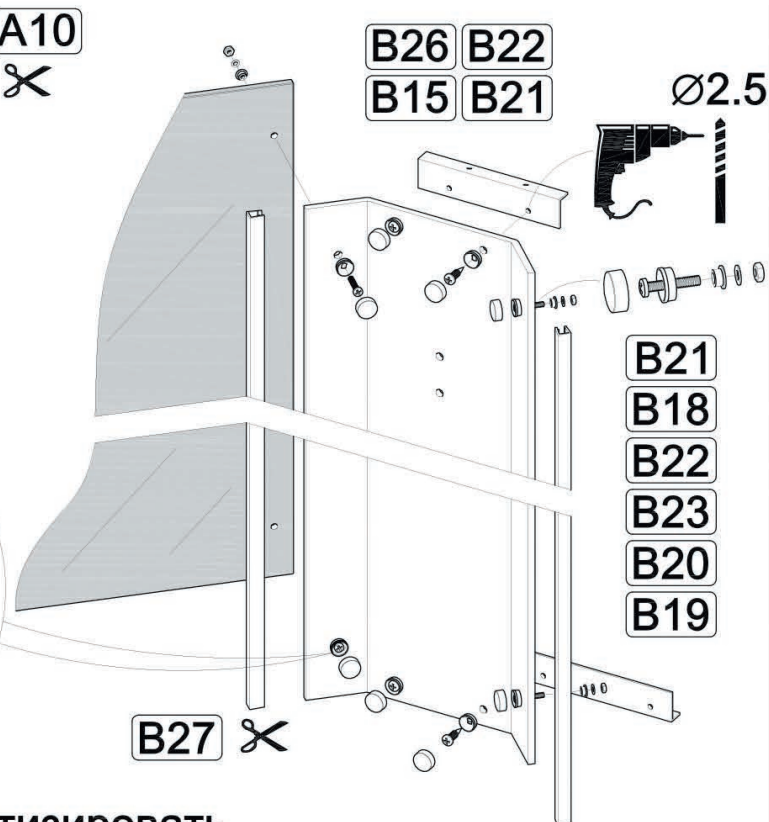

Сверло \varnothing 2.5мм

Сверло \varnothing 6мм

Герметик силиконовый нейтральный

Монтаж производится двумя специалистами

B1 	B2 	B3 	B4 3.5x16 	
B5 3.5x12 	B6 3.5x50 	B7 6x50 	B8 	B9  x3
B10  x4	B11  x2	B12  x1	B13  x2	B14  x2

B15 3.5x16  x14	B16 3.5x12  x6	B17  x2		
B18 M4x20  x6	B19 M4  x6	B20  x6	B21  x10	B22  x10
B23  x6	B24  x1	B25  x1	B26  x2	B27  x2

B28  x9	B29 M10  x19	B31 3.5x25  x12	B35  L=70MM x1	B36  x4
B32 3.5x35  x12	B33  x4	B34  x2		

I

C=981 ÷ 995 MM
1181 ÷ 1195 MM

II

C=982 ÷ 992 MM
1182 ÷ 1192 MM

B=782 ÷ 792 MM

B28
B29
B30
B36

B28
B29
B32
B35

B31
B33

**Крепление к стене
в комплектации
"без задних стенок"**

Место примыкания герметизировать
нейтральным силиконовым
герметиком

Ø2.5

B24
B25
B15

Нейтральный силиконовый герметик

A11
B15

B16

A3
B34