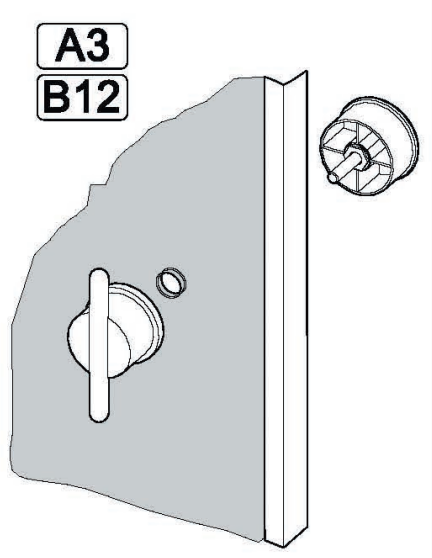

Сверло \varnothing 2.5мм

Сверло \varnothing 6мм

Герметик силиконовый нейтральный

Монтаж производится двумя специалистами

B1 	B2 	B3 	B4 3.5x16 	
B5 3.5x12 	B6 3.5x50 	B7 6x50 	B8 	B9  x3
B10  x4	B11  x2	B12  x1	B13  x2	B14  x2

B15 3.5x16  x14	B16 3.5x12  x6	B17  x2		
B18 M4x20  x6	B19 M4  x6	B20  x6	B21  x10	B22  x10
B23  x6	B24  x1	B25  x1	B26  x2	B27  x2

B28  x9	B29 M10  x19	B31 3.5x25  x12	B35  L=70MM x1	B36  x4
B32 3.5x35  x12	B33  x4	B34  x2		

I

C=981 ÷ 995 MM
1181 ÷ 1195 MM

II

C=982 ÷ 992 MM
1182 ÷ 1192 MM

B=782 ÷ 792 MM

B28
B29
B30
B36

B28
B29
B32
B35

B31
B33

**Крепление к стене
в комплектации
"без задних стенок"**

Место примыкания герметизировать
нейтральным силиконовым
герметиком

Ø2.5

B24
B25
B15

Нейтральный силиконовый герметик

A11
B15

B16

A3
B34