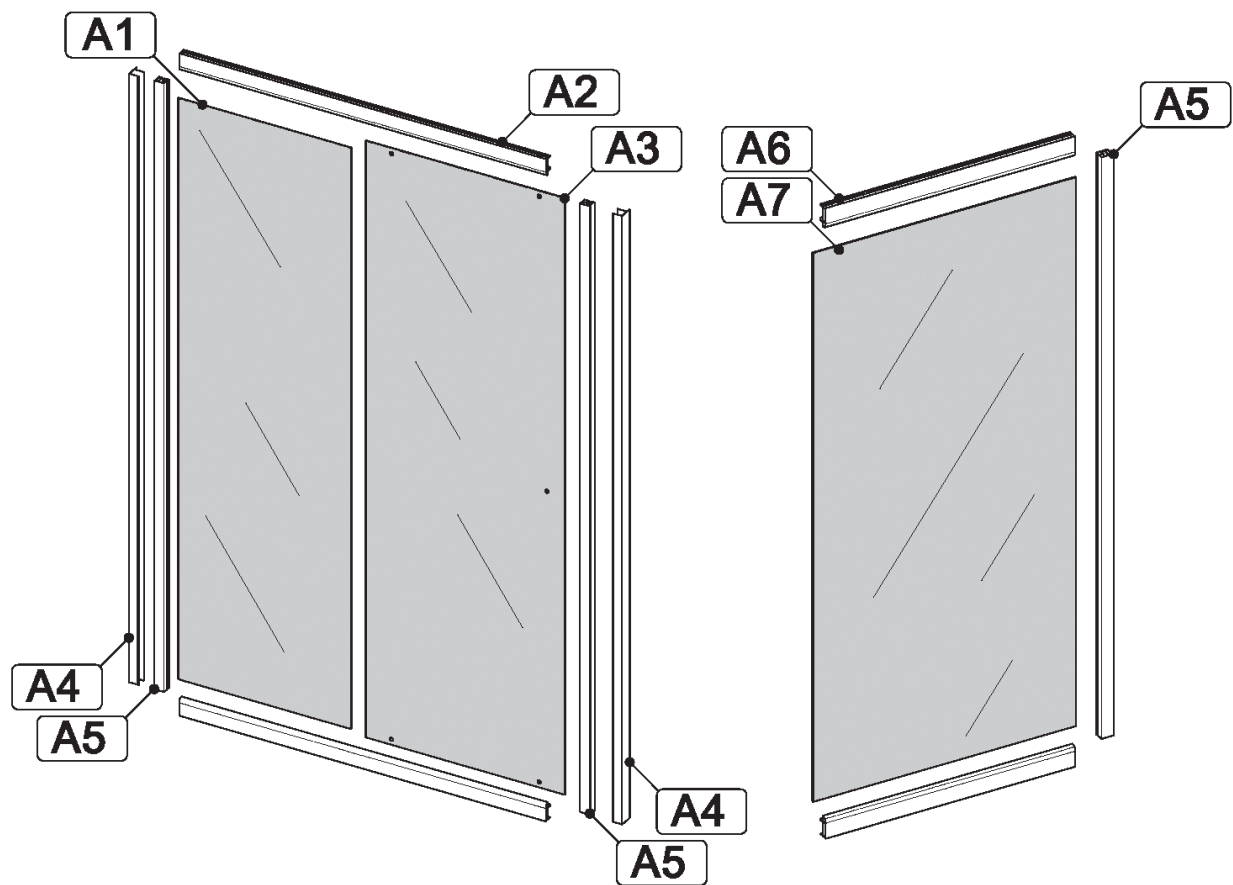

Сверло \varnothing 2.5мм

Сверло \varnothing 6мм

Герметик силиконовый нейтральный

Монтаж производится двумя специалистами

B1 	B2 	B3 	B4 3.5x16 	
B5 3.5x12 	B6 3.5x50 	B7 6x50 	B8 	B9  x3
B10  x4	B11  x2	B12  x1	B13  x2	B14  x2

B15 3.5x16  x14	B16 3.5x12  x6	B17  x2		
B18 M4x20  x6	B19 M4  x6	B20  x6	B21  x10	B22  x10
B23  x6	B24  x1	B25  x1	B26  x2	B27  x2

B28  x9	B29 M10  x19	B31 3.5x25  x12	B35  L=70MM x1	B36  x4
B32 3.5x35  x12	B33  x4	B34  x2		