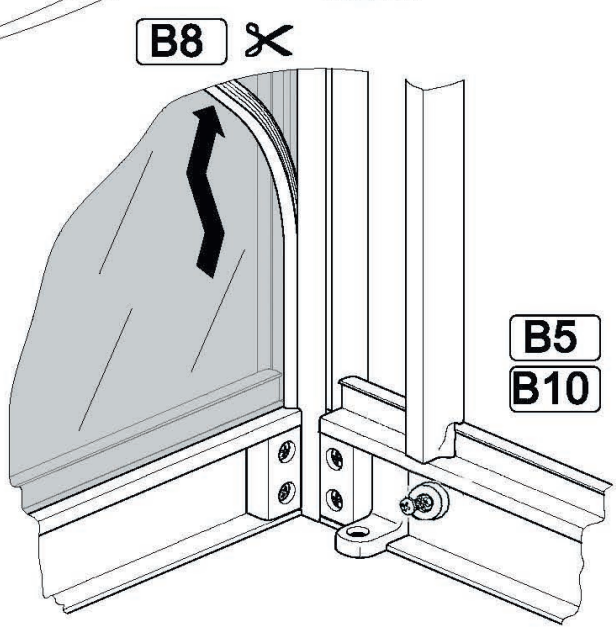

B15 3.5x16  x14	B16 3.5x12  x6	B17  x2		
B18 M4x20  x6	B19 M4  x6	B20  x6	B21  x10	B22  x10
B23  x6	B24  x1	B25  x1	B26  x2	B27  x2

B28  x9	B29 M10  x19	B31 3.5x25  x12	B35  L=70MM x1	B36  x4
B32 3.5x35  x12	B33  x4	B34  x2		

I

C=981 ÷ 995 MM
1181 ÷ 1195 MM

II

C=982 ÷ 992 MM
1182 ÷ 1192 MM

B=782 ÷ 792 MM

B28
B29
B30
B36

B28
B29
B32
B35

B31
B33

**Крепление к стене
в комплектации
"без задних стенок"**

Место примыкания герметизировать
нейтральным силиконовым
герметиком

Ø2.5

B24
B25
B15

Нейтральный силиконовый герметик

A11
B15

B16

A3
B34