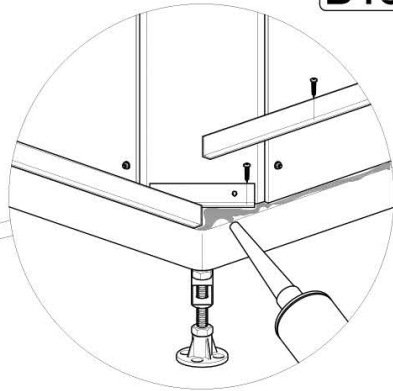

**Крепление к стене
в комплектации
"без задних стенок"**

Место примыкания герметизировать
нейтральным силиконовым
герметиком

Ø2.5

B24
B25
B15

Нейтральный силиконовый герметик

A11
B15

B16

A3
B34