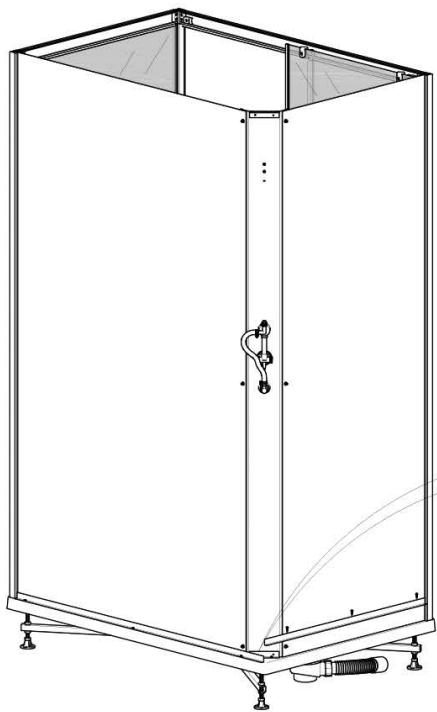

Сверло \varnothing 2.5мм

Сверло \varnothing 6мм

Герметик силиконовый нейтральный

Монтаж производится двумя специалистами

B1 	B2 	B3 	B4 3.5x16 	
B5 3.5x12 	B6 3.5x50 	B7 6x50 	B8 	B9  x3
B10  x4	B11  x2	B12  x1	B13  x2	B14  x2

B15 3.5x16  x14	B16 3.5x12  x6	B17  x2		
B18 M4x20  x6	B19 M4  x6	B20  x6	B21  x10	B22  x10
B23  x6	B24  x1	B25  x1	B26  x2	B27  x2

B28  x9	B29 M10  x19	B31 3.5x25  x12	B35  L=70MM x1	B36  x4
B32 3.5x35  x12	B33  x4	B34  x2		

I

C=981 ÷ 995 MM
1181 ÷ 1195 MM

II

C=982 ÷ 992 MM
1182 ÷ 1192 MM

B=782 ÷ 792 MM

B28
B29
B30
B36

B28
B29
B32
B35

B31
B33

**Крепление к стене
в комплектации
"без задних стенок"**

Место примыкания герметизировать
нейтральным силиконовым
герметиком

Ø2.5

B24
B25
B15

Нейтральный силиконовый герметик

A11
B15

B16

A3
B34