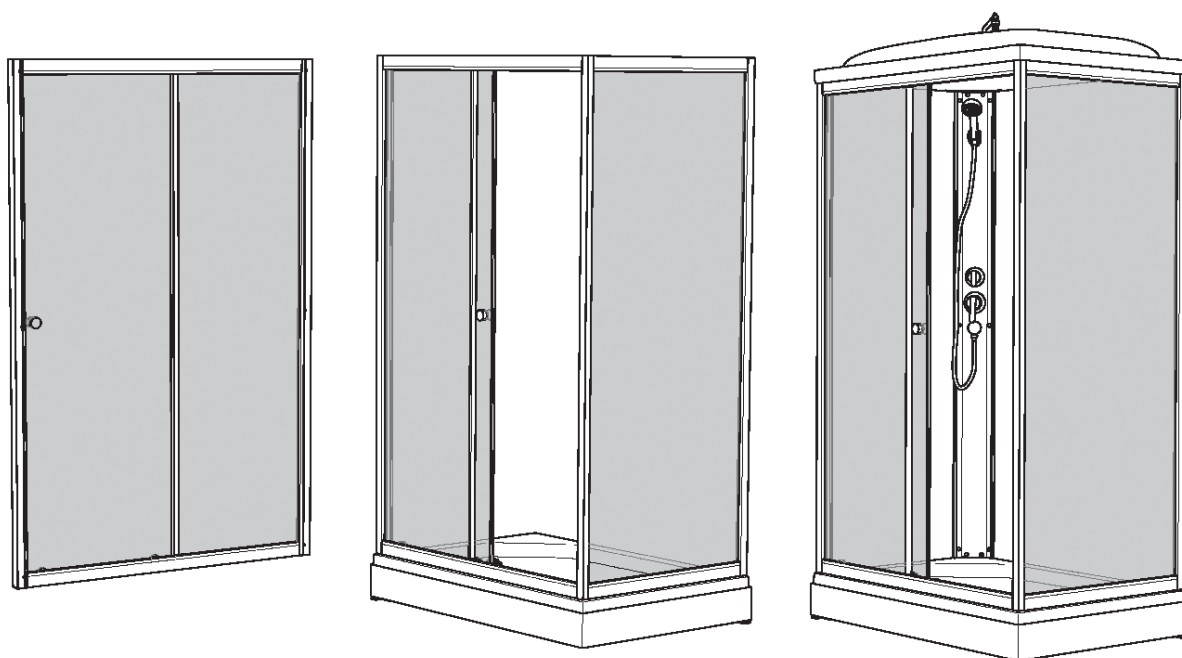

Инструкция по сборке
душевых ограждений и кабин
СЛАЙД/ФЬЮЖН/КВАДРО

Инструменты для сборки
(в комплект поставки не входят)

Уровень строительный

Дрель, шуруповёрт

Ключ разводной

Отвёртка крестовая

Карандаш

Рулетка

Сверло \varnothing 2.5мм

Сверло \varnothing 6мм

Герметик силиконовый нейтральный

Монтаж производится двумя специалистами

B1 	B2 	B3 	B4 3.5x16 	
B5 3.5x12 	B6 3.5x50 	B7 6x50 	B8 	B9  x3
B10  x4	B11  x2	B12  x1	B13  x2	B14  x2