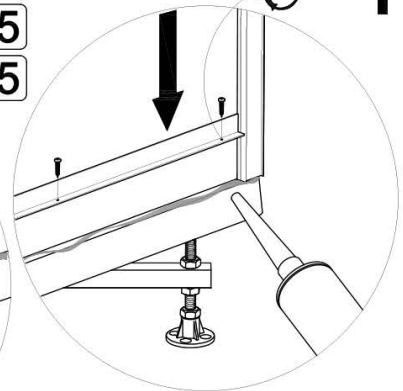

I

C=981 ÷ 995 MM
1181 ÷ 1195 MM

II

C=982 ÷ 992 MM
1182 ÷ 1192 MM

B=782 ÷ 792 MM

B28
B29
B30
B36

B28
B29
B32
B35

B31
B33

**Крепление к стене
в комплектации
"без задних стенок"**

Место примыкания герметизировать
нейтральным силиконовым
герметиком

Ø2.5

B24
B25
B15

Нейтральный силиконовый герметик

A11
B15

B16

A3
B34