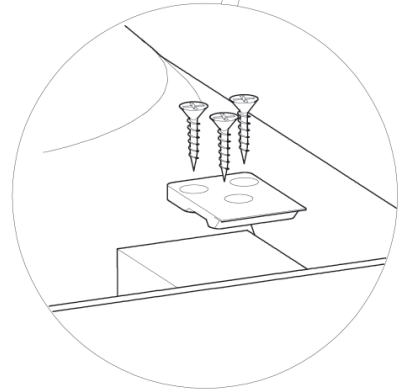

Сверло \varnothing 2.5мм

Сверло \varnothing 6мм

Герметик силиконовый нейтральный

Монтаж производится двумя специалистами

B1 	B2 	B3 	B4 3.5x16 	
B5 3.5x12 	B6 3.5x50 	B7 6x50 	B8 	B9  x3
B10  x4	B11  x2	B12  x1	B13  x2	B14  x2

B15 3.5x16  x14	B16 3.5x12  x6	B17  x2		
B18 M4x20  x6	B19 M4  x6	B20  x6	B21  x10	B22  x10
B23  x6	B24  x1	B25  x1	B26  x2	B27  x2

B28  x9	B29 M10  x19	B31 3.5x25  x12	B35  L=70MM x1	B36  x4
B32 3.5x35  x12	B33  x4	B34  x2		

I

C=981 ÷ 995 MM
1181 ÷ 1195 MM

II

C=982 ÷ 992 MM
1182 ÷ 1192 MM

B=782 ÷ 792 MM

B28
B29
B30
B36

B28
B29
B32
B35

B31
B33

**Крепление к стене
в комплектации
"без задних стенок"**

Место примыкания герметизировать
нейтральным силиконовым
герметиком

Ø2.5

B24
B25
B15

Нейтральный силиконовый герметик

A11
B15

B16

A3
B34