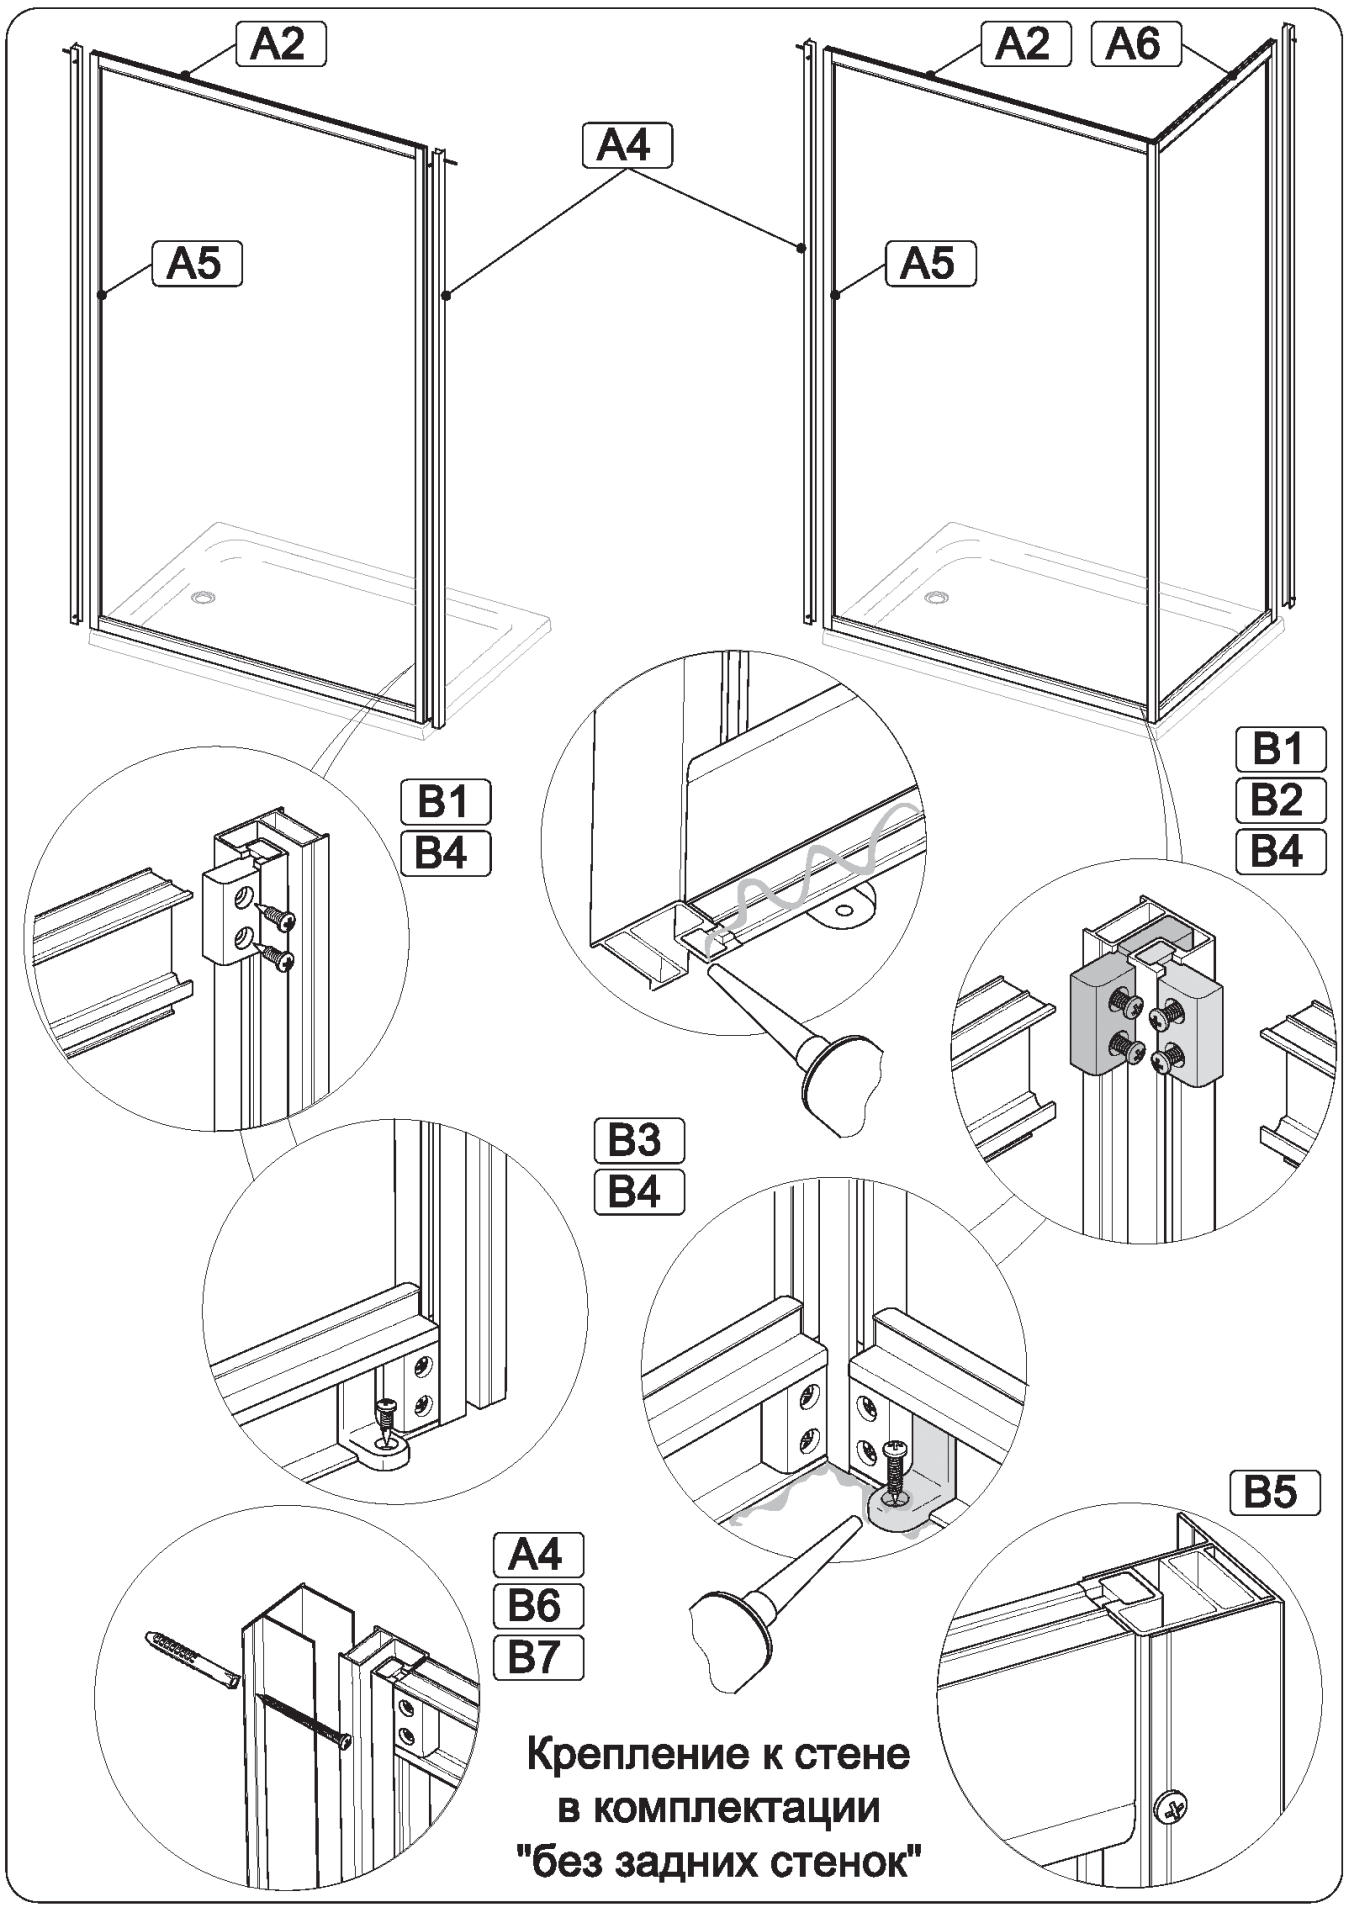

B15 3.5x16  x14	B16 3.5x12  x6	B17  x2		
B18 M4x20  x6	B19 M4  x6	B20  x6	B21  x10	B22  x10
B23  x6	B24  x1	B25  x1	B26  x2	B27  x2

B28  x9	B29 M10  x19	B31 3.5x25  x12	B35  L=70MM x1	B36  x4
B32 3.5x35  x12	B33  x4	B34  x2		

I

C=981 ÷ 995 MM
1181 ÷ 1195 MM

II

C=982 ÷ 992 MM
1182 ÷ 1192 MM

B=782 ÷ 792 MM

B28
B29
B30
B36

B28
B29
B32
B35

B31
B33

**Крепление к стене
в комплектации
"без задних стенок"**

Место примыкания герметизировать
нейтральным силиконовым
герметиком

Ø2.5

B24
B25
B15

Нейтральный силиконовый герметик

A11
B15

B16

A3
B34