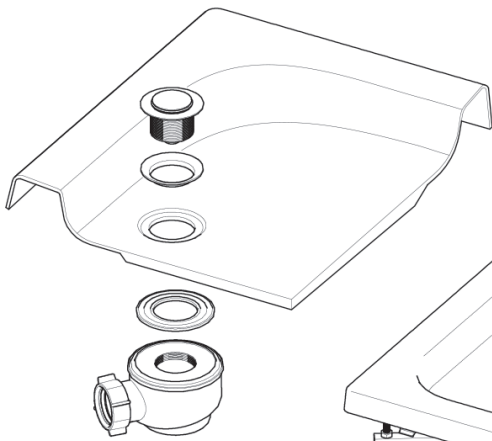

B15 3.5x16  x14	B16 3.5x12  x6	B17  x2		
B18 M4x20  x6	B19 M4  x6	B20  x6	B21  x10	B22  x10
B23  x6	B24  x1	B25  x1	B26  x2	B27  x2

B28  x9	B29 M10  x19	B31 3.5x25  x12	B35  L=70MM x1	B36  x4
B32 3.5x35  x12	B33  x4	B34  x2		

I

C=981 ÷ 995 MM
1181 ÷ 1195 MM

II

C=982 ÷ 992 MM
1182 ÷ 1192 MM

B=782 ÷ 792 MM

B28
B29
B30
B36

B28
B29
B32
B35

B31
B33

**Крепление к стене
в комплектации
"без задних стенок"**

Место примыкания герметизировать
нейтральным силиконовым
герметиком

Ø2.5

B24
B25
B15

Нейтральный силиконовый герметик

A11
B15

B16

A3
B34