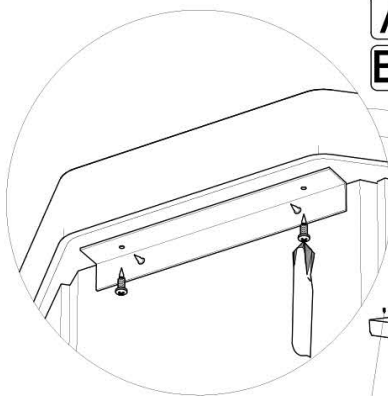

**Крепление к стене
в комплектации
"без задних стенок"**

Место примыкания герметизировать
нейтральным силиконовым
герметиком

Ø2.5

B24
B25
B15

Нейтральный силиконовый герметик

A11
B15

B16

A3
B34