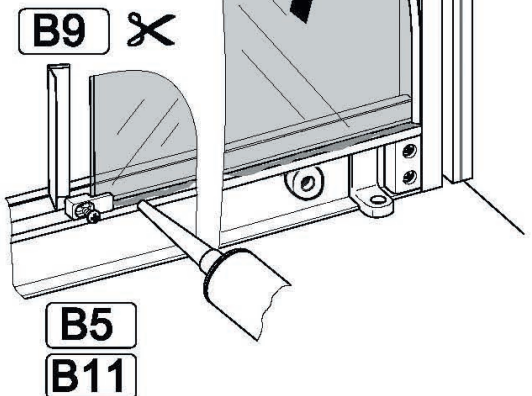

I

C=981 ÷ 995 MM
1181 ÷ 1195 MM

II

C=982 ÷ 992 MM
1182 ÷ 1192 MM

B=782 ÷ 792 MM

B28
B29
B30
B36

B28
B29
B32
B35

B31
B33

**Крепление к стене
в комплектации
"без задних стенок"**

Место примыкания герметизировать
нейтральным силиконовым
герметиком

Ø2.5

B24
B25
B15

Нейтральный силиконовый герметик

A11
B15

B16

A3
B34