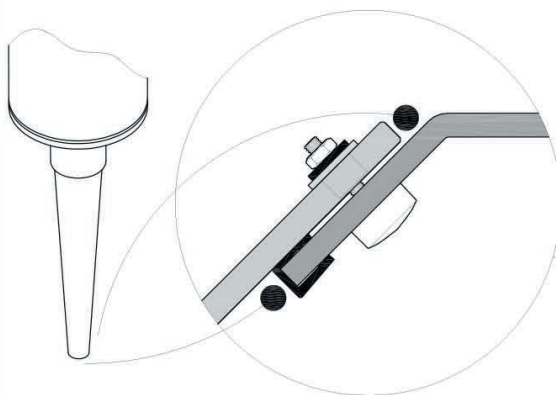

Сверло \varnothing 2.5мм

Сверло \varnothing 6мм

Герметик силиконовый нейтральный

Монтаж производится двумя специалистами

B1 	B2 	B3 	B4 3.5x16 	
B5 3.5x12 	B6 3.5x50 	B7 6x50 	B8 	B9  x3
B10  x4	B11  x2	B12  x1	B13  x2	B14  x2

I

C=981 ÷ 995 MM
1181 ÷ 1195 MM

II

C=982 ÷ 992 MM
1182 ÷ 1192 MM

B=782 ÷ 792 MM

B28
B29
B30
B36

B28
B29
B32
B35

B31
B33

**Крепление к стене
в комплектации
"без задних стенок"**

Место примыкания герметизировать
нейтральным силиконовым
герметиком

Ø2.5

B24
B25
B15

Нейтральный силиконовый герметик

A11
B15

B16

A3
B34