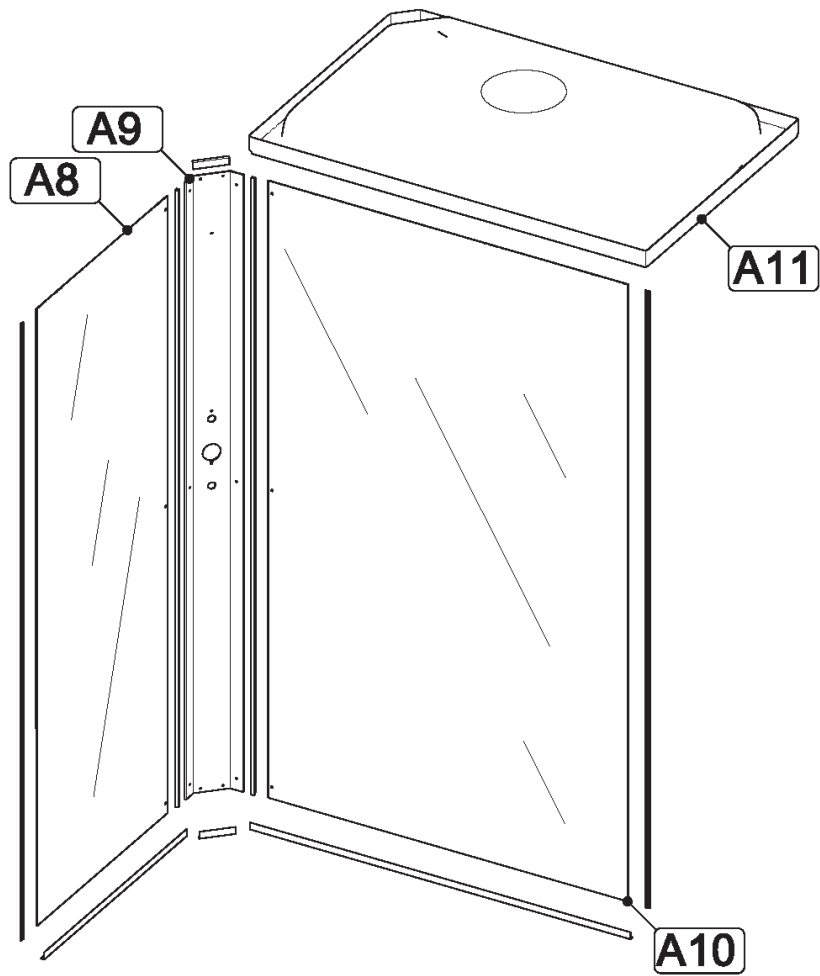

Сверло \varnothing 2.5мм

Сверло \varnothing 6мм

Герметик силиконовый нейтральный

Монтаж производится двумя специалистами

B1 	B2 	B3 	B4 3.5x16 	
B5 3.5x12 	B6 3.5x50 	B7 6x50 	B8 	B9  x3
B10  x4	B11  x2	B12  x1	B13  x2	B14  x2

B15 3.5x16  x14	B16 3.5x12  x6	B17  x2		
B18 M4x20  x6	B19 M4  x6	B20  x6	B21  x10	B22  x10
B23  x6	B24  x1	B25  x1	B26  x2	B27  x2

B28  x9	B29 M10  x19	B31 3.5x25  x12	B35  L=70MM x1	B36  x4
B32 3.5x35  x12	B33  x4	B34  x2		

I

C=981 ÷ 995 MM
1181 ÷ 1195 MM

II

C=982 ÷ 992 MM
1182 ÷ 1192 MM

B=782 ÷ 792 MM

B28
B29
B30
B36

B28
B29
B32
B35

B31
B33