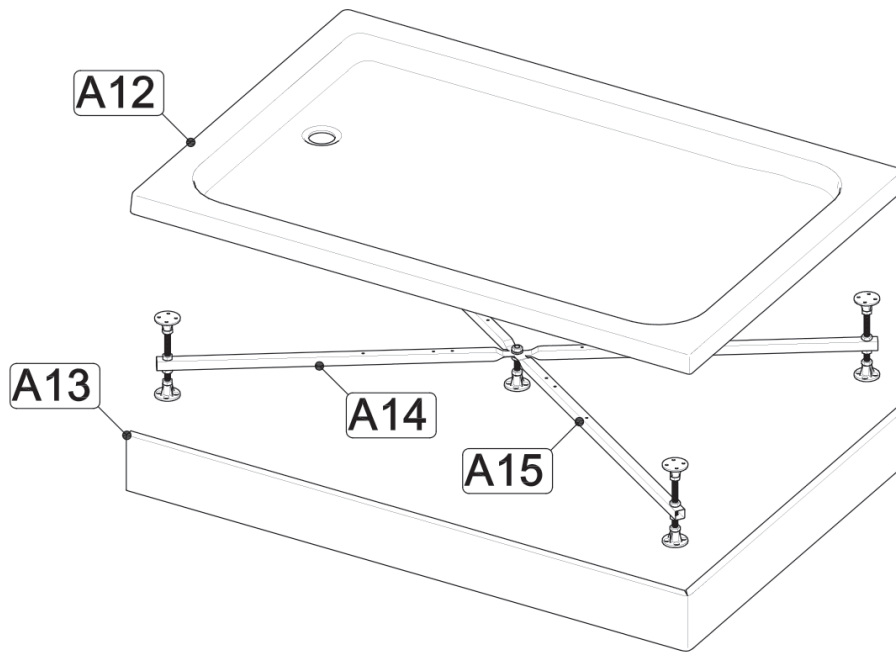

Сверло \varnothing 2.5мм

Сверло \varnothing 6мм

Герметик силиконовый нейтральный

Монтаж производится двумя специалистами

B1 	B2 	B3 	B4 3.5x16 	
B5 3.5x12 	B6 3.5x50 	B7 6x50 	B8 	B9  x3
B10  x4	B11  x2	B12  x1	B13  x2	B14  x2

B15 3.5x16  x14	B16 3.5x12  x6	B17  x2		
B18 M4x20  x6	B19 M4  x6	B20  x6	B21  x10	B22  x10
B23  x6	B24  x1	B25  x1	B26  x2	B27  x2

B28  x9	B29 M10  x19	B31 3.5x25  x12	B35  L=70MM x1	B36  x4
B32 3.5x35  x12	B33  x4	B34  x2		

I

C=981 ÷ 995 MM
1181 ÷ 1195 MM

II

C=982 ÷ 992 MM
1182 ÷ 1192 MM

B=782 ÷ 792 MM

B28
B29
B30
B36

B28
B29
B32
B35

B31
B33