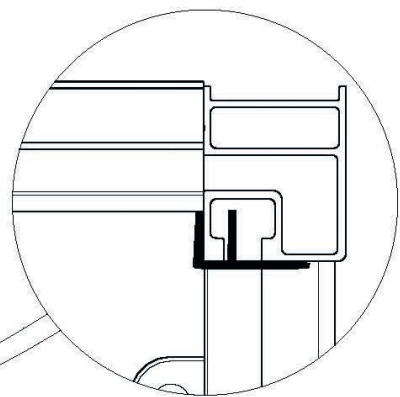

Сверло \varnothing 2.5мм

Сверло \varnothing 6мм

Герметик силиконовый нейтральный

Монтаж производится двумя специалистами

B1 	B2 	B3 	B4 3.5x16 	
B5 3.5x12 	B6 3.5x50 	B7 6x50 	B8 	B9  x3
B10  x4	B11  x2	B12  x1	B13  x2	B14  x2

B15 3.5x16  x14	B16 3.5x12  x6	B17  x2		
B18 M4x20  x6	B19 M4  x6	B20  x6	B21  x10	B22  x10
B23  x6	B24  x1	B25  x1	B26  x2	B27  x2

B28  x9	B29 M10  x19	B31 3.5x25  x12	B35  L=70MM x1	B36  x4
B32 3.5x35  x12	B33  x4	B34  x2		

I

C=981 ÷ 995 MM
1181 ÷ 1195 MM

II

C=982 ÷ 992 MM
1182 ÷ 1192 MM

B=782 ÷ 792 MM

B28
B29
B30
B36

B28
B29
B32
B35

B31
B33

**Крепление к стене
в комплектации
"без задних стенок"**

Место примыкания герметизировать
нейтральным силиконовым
герметиком

Ø2.5

B24
B25
B15

Нейтральный силиконовый герметик

A11
B15

B16

A3
B34