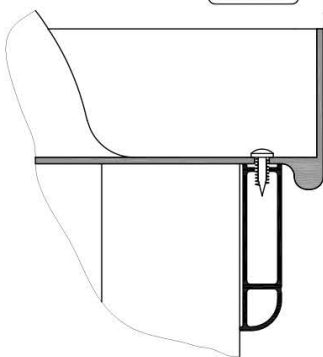

I

C=981 ÷ 995 MM
1181 ÷ 1195 MM

II

C=982 ÷ 992 MM
1182 ÷ 1192 MM

B=782 ÷ 792 MM

B28
B29
B30
B36

B28
B29
B32
B35

B31
B33

**Крепление к стене
в комплектации
"без задних стенок"**

Место примыкания герметизировать
нейтральным силиконовым
герметиком

Ø2.5

B24
B25
B15

Нейтральный силиконовый герметик

A11
B15

B16

A3
B34