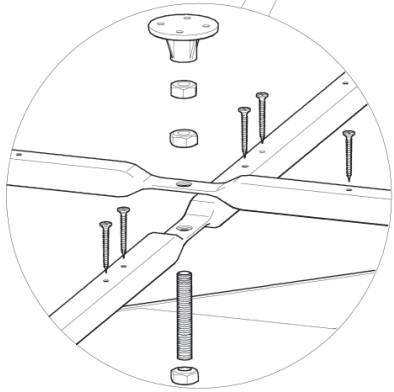

Сверло \varnothing 2.5мм

Сверло \varnothing 6мм

Герметик силиконовый нейтральный

Монтаж производится двумя специалистами

B1 	B2 	B3 	B4 3.5x16 	
B5 3.5x12 	B6 3.5x50 	B7 6x50 	B8 	B9  x3
B10  x4	B11  x2	B12  x1	B13  x2	B14  x2

B15 3.5x16  x14	B16 3.5x12  x6	B17  x2		
B18 M4x20  x6	B19 M4  x6	B20  x6	B21  x10	B22  x10
B23  x6	B24  x1	B25  x1	B26  x2	B27  x2

B28  x9	B29 M10  x19	B31 3.5x25  x12	B35  L=70MM x1	B36  x4
B32 3.5x35  x12	B33  x4	B34  x2		

I

C=981 ÷ 995 MM
1181 ÷ 1195 MM

II

C=982 ÷ 992 MM
1182 ÷ 1192 MM

B=782 ÷ 792 MM

B28
B29
B30
B36

B28
B29
B32
B35

B31
B33

**Крепление к стене
в комплектации
"без задних стенок"**

Место примыкания герметизировать
нейтральным силиконовым
герметиком

Ø2.5

B24
B25
B15

Нейтральный силиконовый герметик

A11
B15

B16

A3
B34