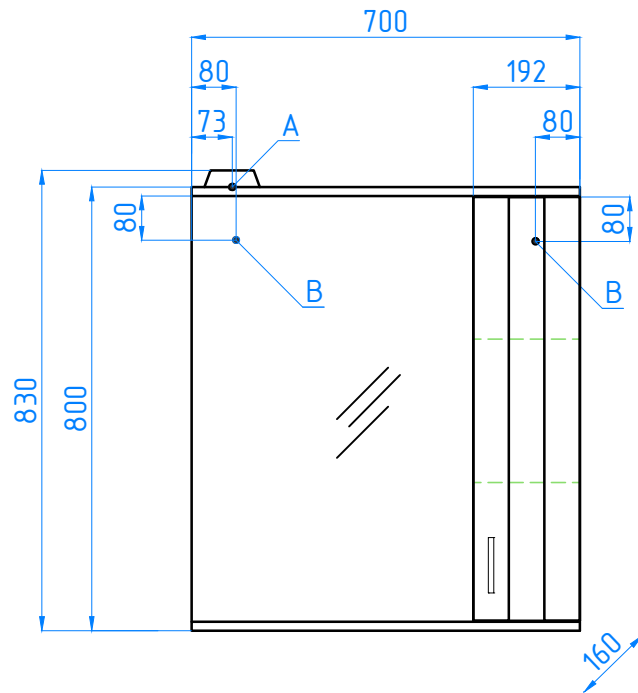

зш Азава 700/С  
тумба Азава Сото 70

- А - место подключения электрического провода
- В - место крепления навесов
- С - место подвода воды и слив