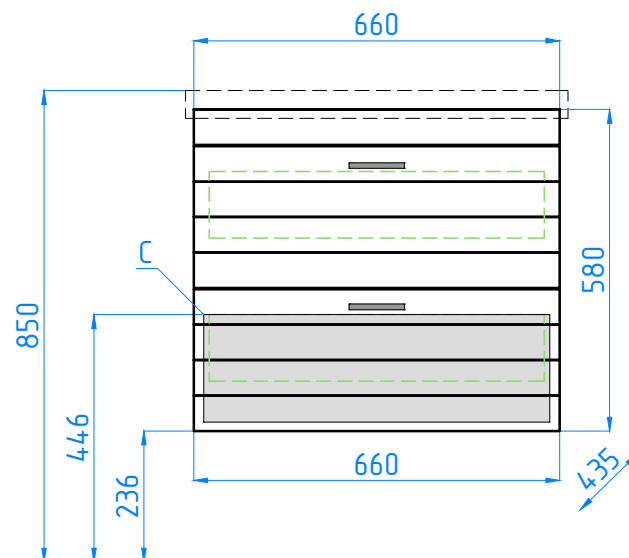

зш Азава 700/С  
тумба Азава Сото 70

- А - место подключения электрического провода
- В - место крепления навесов
- С - место подвода воды и слив