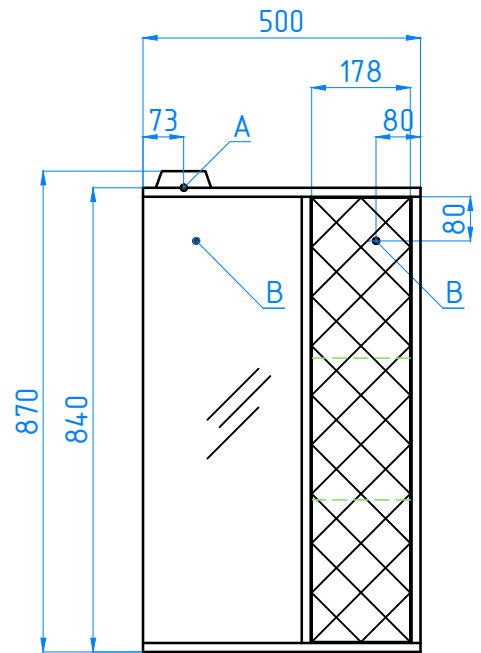

зш Azam 500/С
тумба Azam Сото 500

- A - место подключения электрического провода
B - место крепления навесов
C - место подвода воды и слив