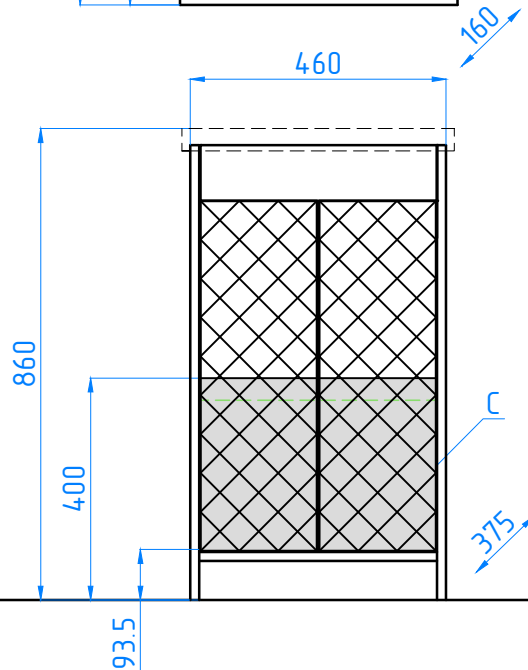

зш Azam 500/С
тумба Azam Сото 500

- A - место подключения электрического провода
B - место крепления навесов
C - место подвода воды и слив