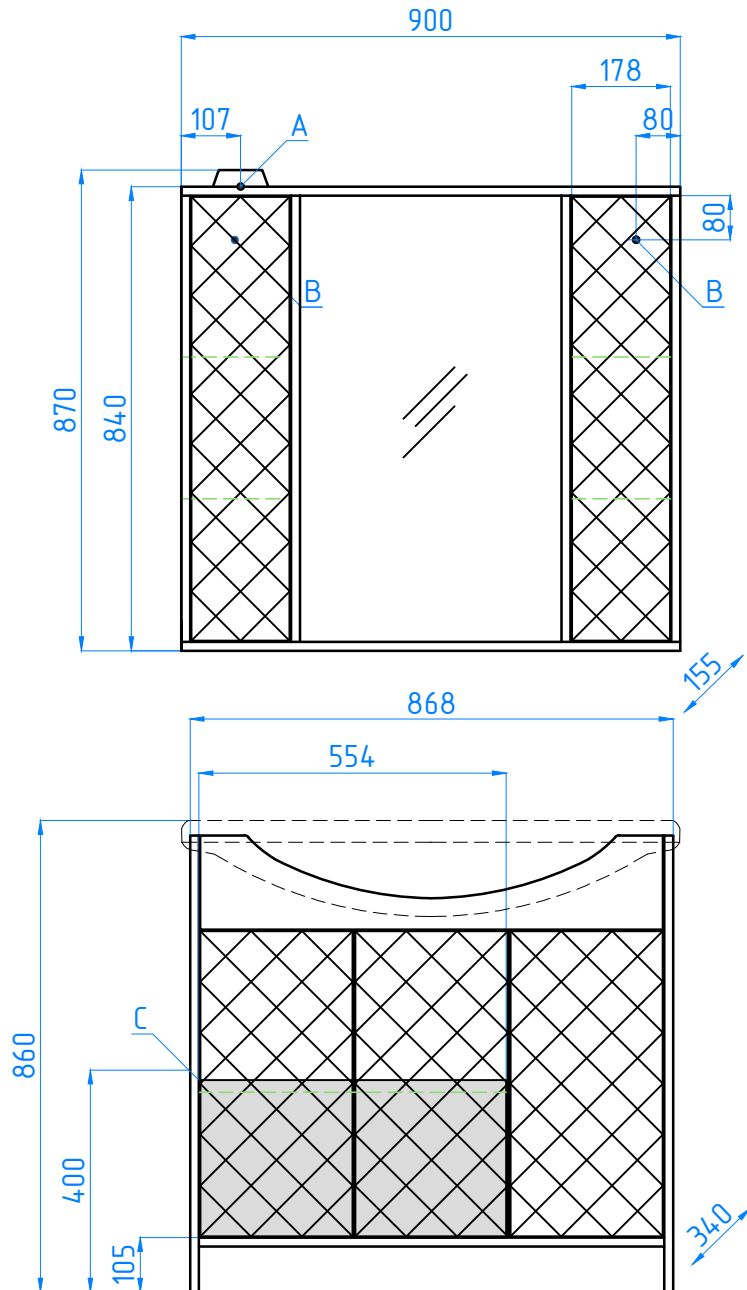

зш Агат 900/С
тумба Агат Эльбрус 90

- А - место подключения электрического провода
- В - место крепления навесов
- С - место подвода воды и слив