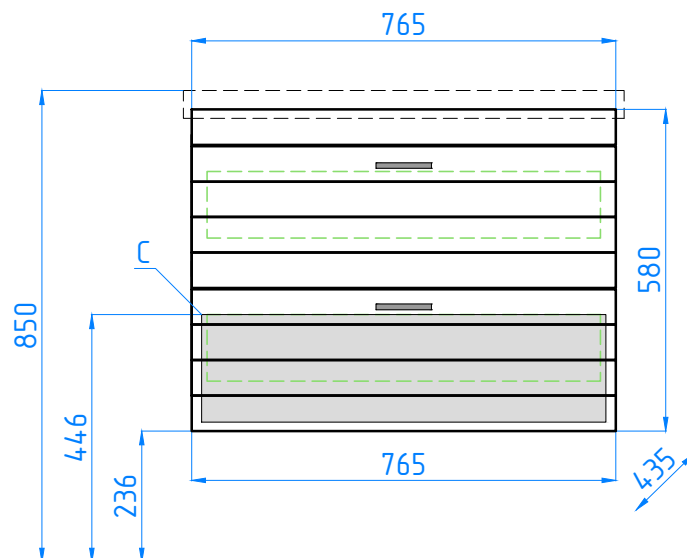

зш Азаба 800/С
тумба Азаба Сото 80

- A - место подключения электрического провода
- B - место крепления навесов
- C - место подвода воды и слив