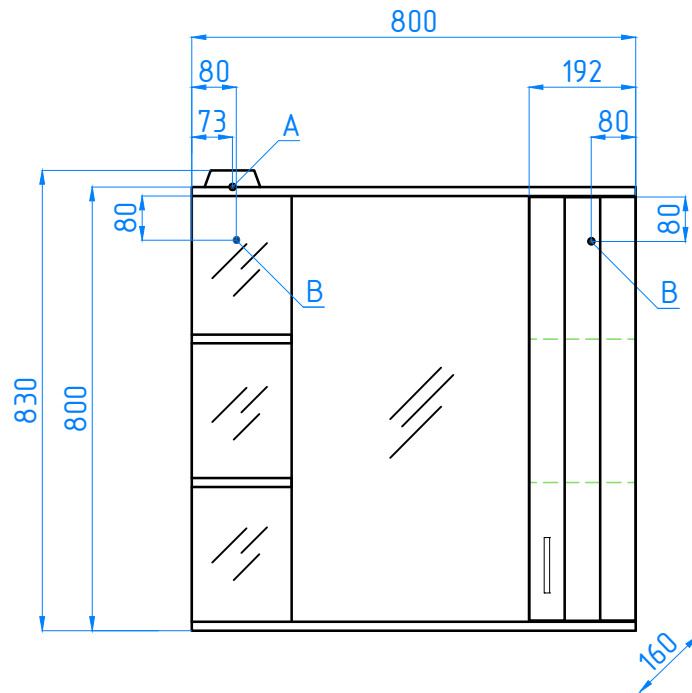

зш Азаба 800/С
тумба Азаба Сото 80

- A - место подключения электрического провода
- B - место крепления навесов
- C - место подвода воды и слив