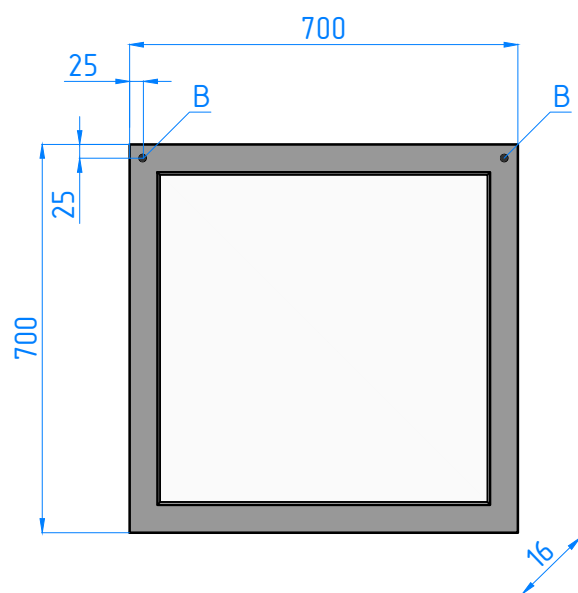

зеркало Сакура 700
тумба Сакура Next 70

B - место крепления навесов
C - место подвода воды и слив